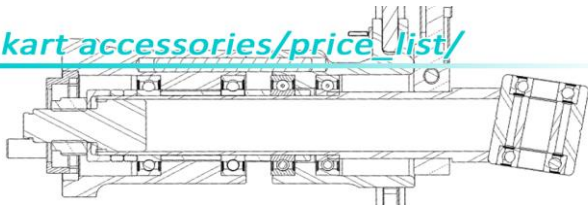

IMPIANTO FRENO MECCANICO BABY KART | BABY KART MECHANICAL BRAKE SYSTEM

Codice code	Descrizione description	Prezzo (IVA escl.) price (excl. VAT)
BRK-SYSMECBK	SISTEMA FRENANTE MECCANICO BABY KART BABY KART MECHANICAL BRAKE SYSTEM	€ 385,00
1	CS-BRK-CALMECBK PINZA FRENO MECCANICO BABY KART BABY KART MECHANICAL BRAKE CALIPER	€ 212,00
2	KIT-PAD-MECBK PASTIGLIA FRENO MECCANICO BABY KART (10 pezzi) BABY KART MECHANICAL BRAKE PADS (10 pieces)	€ 220,00
3	KIT-VT-SCCALMEC VITE PINZA FRENO MECCANICO (10 pezzi) MECHANICAL BRAKE CALIPER SCREW (10 pieces)	€ 28,00
4	KIT-VT-SPCALMEC DISTANZIALE PINZA FRENO MECCANICO (10 pezzi) MECHANICAL BRAKE CALIPER SPACER (10 pieces)	€ 28,00
5	KIT-VT-SPR1223 MOLLA PINZA FRENO MECCANICO (10 pezzi) MECHANICAL BRAKE CALIPER SPRING (10 pieces)	€ 28,00
6	KIT-BRK-CALPS PISTONE PINZA FRENO MECCANICO (10 pezzi) MECHANICAL BRAKE CALIPER PISTON (10 pieces)	€ 86,00
7	KIT-CALBRKMEC LEVA PINZA FRENO MECCANICO (4 pezzi) MECHANICAL BRAKE CALIPER LEVER (4 pieces)	€ 35,00
8	KIT-VT-SCO630CH VITE TESTA CILINDRICA M6x30MM (50 pezzi) SCREW CYLINDRICAL HEAD M6x30MM (50 pieces)	€ 23,00
9	KIT-VT-NT06HX DADO ESAGONALE M6 (50 pezzi) NUT HEXAGON M6 (50 pieces)	€ 19,00
10	KIT-VT-SF03RN ANELLO SICUREZZA PEDALE Ø3.5MM (50 pezzi) PEDAL SAFETY SNAP RING Ø3.5MM (50 pieces)	€ 30,00
11	KIT-BRK-CBLHSG BARILOTTO ANCORAGGIO CAVO FRENO (10 pezzi) MECHANICAL BRAKE CABLE HOUSING (10 pieces)	€ 54,00
12	KIT-BRK-PSPSH BARILOTTO SPINGI PISTONE (10 pezzi) MECHANICAL BRAKE PISTON PUSHER (10 pieces)	€ 58,00
13	KIT-VT-SCO535CH VITE TESTA CILINDRICA M5x35MM (50 pezzi) SCREW CYLINDRICAL HEAD M5x35mm (50 pieces)	€ 23,00
14	KIT-VT-WS0510 RONDELLA Ø5x10MM (50 pezzi) WASHER Ø5x10MM (50 pieces)	€ 15,00
15	KIT-VT-NT05SH DADO AUTOBLOCCANTE ALTO M5 (50 pezzi) NUT SELFLOCK HIGH M5 (50 pieces)	€ 19,00
16	KIT-VT-ISO7379 VITE ISO 7379 (10 pezzi) ISO 7379 SCREW (10 pieces)	€ 30,50
17	KIT-VT-WS0612 RONDELLA Ø6x12MM (50 pezzi) WASHER Ø6x12MM (50 pieces)	€ 15,00
18	KIT-VT-NT05SL DADO AUTOBLOCCANTE BASSO M5 (50 pezzi) NUT SELFLOCK LOW M5 (50 pieces)	€ 19,00
19	DSC-MECBK DISCO FRENO MECCANICO BABY KART BABY KART MECHANICAL BRAKE DISC	€ 30,00
20	DSC-SUPBK SUPPORTO DISCO FRENO MECCANICO BABY KART BABY KART MECHANICAL BRAKE DISC SUPPORT	€ 54,00
21	BRK-CALMECSUPBK SUPPORTO PINZA FRENO MECCANICO BABY KART BABY KART MECHANICAL BRAKE CALIPER SUPPORT	€ 26,00
22	KIT-VT-SCO870CH VITE TESTA CILINDRICA M8x70MM (50 pezzi) SCREW CYLINDRICAL HEAD M8x70MM (50 pieces)	€ 23,00
23	KIT-VT-WS0814 RONDELLA Ø8x14MM (50 pezzi) WASHER Ø8x14MM (50 pieces)	€ 15,00
24	KIT-VT-NT08SH DADO AUTOBLOCCANTE ALTO M8 (50 pezzi) NUT SELFLOCK HIGH M8 (50 pieces)	€ 19,00
25	KIT-VT-SCO818RH VITE TESTA BOMBATA M8x18MM (50 pezzi) SCREW ROUND HEAD M8x18MM (50 pieces)	€ 23,00
26	VT-WRBRK CAVO FRENO FRIZIONE 1.9x2000MM tipo svedese BRAKE-CLUTCH WIRE 1.9x2000MM swedish type	€ 5,50
27	VT-SHBRK GUAINA NERA CAVO FRENO/FRIZIONE (50 metri) SHEAT BRAKE/CLUTCH WIRE BLACK (50 meters)	€ 79,00