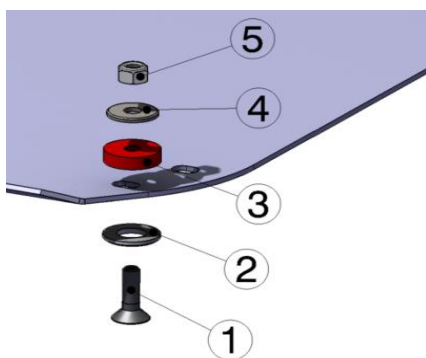

1	KIT-VT-SC0620SH	VITE TESTA SVASATA M6x20MM (50 pezzi) SCREW COUNTERSUNK HEAD M6x20MM (50 pieces)	€ 23,00
2	KIT-VT-WS1020	RONDELLA Ø10x20MM (50 pezzi) WASHER Ø10x20MM (50 pieces)	€ 15,00
3	KIT-VT-SB0620	SILENTBLOCK Ø6xØ20xH5MM (50 pezzi) SILENTBLOCK Ø6xØ20xH5MM (50 pieces)	€ 30,50
4	KIT-VT-WS0618	RONDELLA Ø6x18MM (50 pezzi) WASHER Ø6x18MM (50 pieces)	€ 15,00
5	KIT-VT-NT06SL	DADO AUTOBLOCCANTE BASSO M6 (50 pezzi) NUT SELFLOCK LOW M6 (50 pieces)	€ 19,00