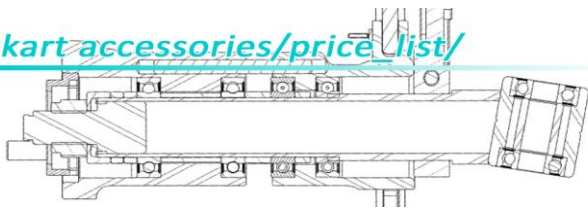

PEDALI & ACCESSORI | PEDALS & ACCESSORIES

Codice code	Descrizione description	Prezzo (IVA escl.) price (excl. VAT)
1	PEDALE FRENO - CROMATO BRAKE PEDAL - CHROMED	€ 29,00
2	PEDALE ACCELERATORE - CROMATO ACCELERATOR PEDAL - CHROMED	€ 29,00
3	PERNO PEDALE (10 pezzi) PEDAL PIN (10 pieces)	€ 38,00
4	RONDELLA Ø8x16MM (50 pezzi) WASHER Ø8x16MM (50 pieces)	€ 15,00
5	DADO AUTOBLOCCANTE BASSO M8 (50 pezzi) NUT SELFLOCK LOW M8 (50 pieces)	€ 19,00
6	ANELLO SICUREZZA PEDALE Ø3.5MM (50 pezzi) PEDAL SAFETY SNAP RING Ø3.5MM (50 pieces)	€ 30,00
7	VITE TESTA CILINDRICA M6x30MM (50 pezzi) SCREW CYLINDRICAL HEAD M6x30MM (50 pieces)	€ 23,00
8	DADO ESAGONALE M6 (50 pezzi) NUT HEXAGON M6 (50 pieces)	€ 19,00
9	TAPPO PEDALE (50 pezzi) PEDAL CAP (50 pieces)	€ 35,50
10	MOLLA PEDALE (10 pezzi) PEDAL SPRING (10 pieces)	€ 20,00
11	ADATTATORE PEDALE PEDAL ADAPTER	€ 54,00
12	POGGIAPIEDI REGOLABILE ADJUSTABLE FOOTREST SYSTEM	€ 68,00
13	PEDALE FRENO SPEEDY / PICCOLO - CROMATO SPEEDY / PICCOLO BRAKE PEDAL - CHROMED	€ 26,00
14	PEDALE ACCELERATORE SPEEDY / PICCOLO - CROMATO SPEEDY / PICCOLO ACCELERATOR PEDAL - CHROMED	€ 26,00
15	PEDALIERA REGISTRABILE UNIVERSALE con tirante 350mm (FORNITO SENZA PEDALI) ADJUSTABLE FOOTREST SYSTEM with brake tie rod 350mm (PROVIDED WITHOUT PEDALS)	€ 218,00
16	POGGIAPIEDI REGOLABILE KINDER / BABY KINDER / BABY ADJUSTABLE FOOTREST SYSTEM	€ 96,00
17	PEDALE FRENO KINDER / BABY CROMATO KINDER / BABY BRAKE PEDAL CHROMED	€ 26,00
18	PEDALE ACCELERATORE KINDER / BABY CROMATO KINDER / BABY ACCELERATOR PEDAL CHROMED	€ 26,00