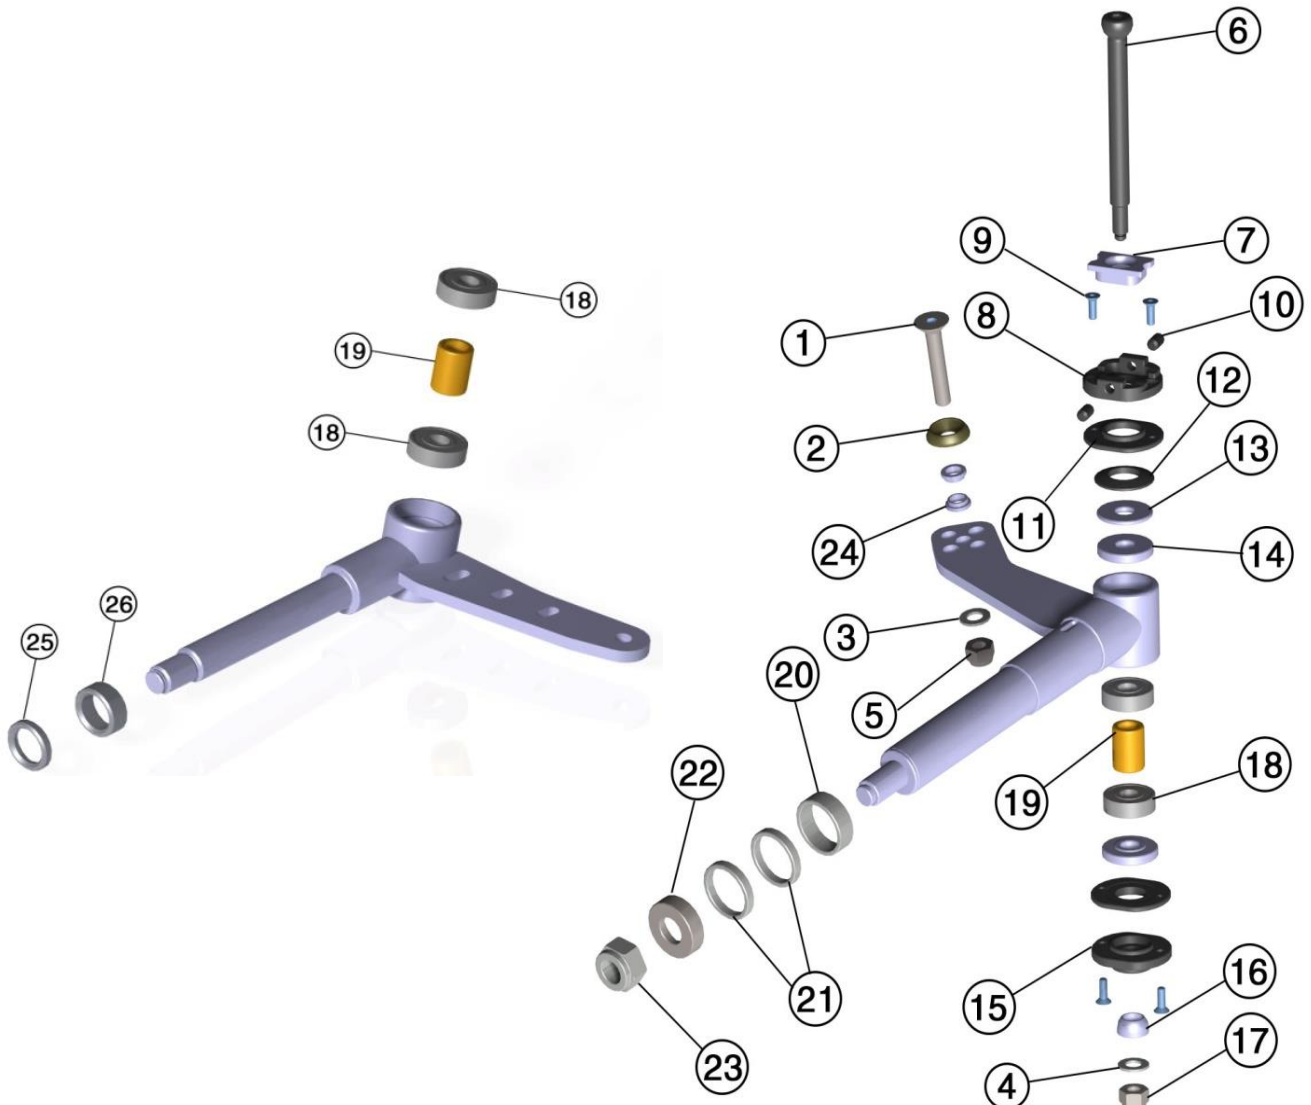

17	KIT-VT-NT08SH	DADO AUTOBLOCCANTE ALTO M8 (50 pezzi) NUT SELFLOCK HIGH M8 (50 pieces)	€ 19,00
18	KIT-CU-1026	CUSCINETTO Ø10xØ26xH8MM (10 pezzi) BEARING Ø10xØ26xH8MM (10 pieces)	€ 35,50
19	KIT-VT-SP1022	DISTANZIALE CUSCINETTI Ø10.5xØ16xH22MM (10 pezzi) BEARINGS SPACER Ø10.5xØ16xH22MM (10 pieces)	€ 30,00
20	KIT-VT-SP1025	DISTANZIALE FUSELLO Ø25 H10MM ALLUMINIO ANOD. INOX (10 pezzi) Ø25 SPINDLE SPACER H10MM ALUMINIUM ANOD. INOX (10 pieces)	€ 46,00
21	KIT-VT-SP0525	DISTANZIALE FUSELLO Ø25 H5MM ALLUMINIO ANOD. INOX (10 pezzi) Ø25 SPINDLE SPACER H5MM ALUMINIUM ANOD. INOX (10 pieces)	€ 41,00
22	KIT-VT-WS1430BLK	RONDELLA BLOCCAGGIO MOZZO Ø14xØ30xH9MM (10 pezzi) HUB LOCKING WASHER Ø14xØ30xH9MM (10 pieces)	€ 41,00
23	KIT-VT-NT14SL	DADO AUTOBLOCCANTE BASSO M14 (50 pezzi) NUT SELFLOCK LOW M14 (50 pieces)	€ 20,00
24	KIT-VT-WS0813CL	KIT RONDELLA CON COLLARE Ø8x13x4mm (50 pezzi) WASHER WITH COLLAR Ø8x13x4mm KIT (50 pieces)	€ 45,00
25	KIT-VT-SP0517	DISTANZIALE FUSELLO Ø17 H5MM ANOD. TITAN GOLD (10 pezzi) Ø17 SPINDLE SPACER H5MM TITAN GOLD ANODIZED (10 pieces)	€ 35,50
26	KIT-VT-SP1017	DISTANZIALE FUSELLO Ø17 H10MM ANOD. TITAN GOLD (10 pezzi) Ø17 SPINDLE SPACER H10MM TITAN GOLD ANODIZED (10 pieces)	€ 41,00
KIT-SPD-CCSBS510		BOCCOLA 0,5 GRADO 10MM ZINCATA BIANCA (10 pezzi) CCS BUSH 0,5 DEGREE 10MM WHITE GALVANIZED (10 pieces)	€ 80,00
KIT-SPD-CCSBS110		BOCCOLA 1 GRADO 10MM ZINCATA BIANCA (10 pezzi) CCS BUSH 1 DEGREE 10MM WHITE GALVANIZED (10 pieces)	€ 80,00
KIT-SPD-CCSBS210		BOCCOLA 2 GRADI 10MM ZINCATA BIANCA (10 pezzi) CCS BUSH 2 DEGREES 10MM WHITE GALVANIZED (10 pieces)	€ 80,00