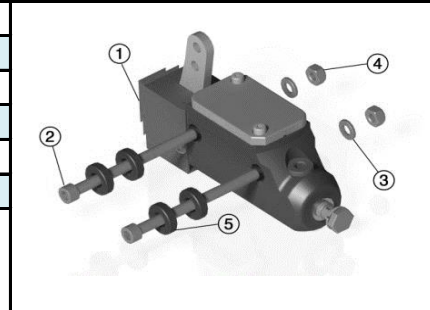

IMPIANTO FRENO POSTERIORE RBS-V2 | REAR BRAKE SYSTEM RBS-V2

Codice code	Descrizione description	Prezzo (IVA escl.) price (excl. VAT)
BRK-RV2RR50SYS	SISTEMA FRENANTE POSTERIORE RBS-V2 (con porta disco 50mm) RBS-V2 REAR BRAKE SYSTEM (with 50mm brake disc support)	€ 771,00

BRK-PPWRV3	TUBO FRENO POSTERIORE RBS-V3/V2 BIANCO RBS-V3/V2 REAR BRAKE PIPE WHITE	€ 54,00

1	CS-PMP-19OL	POMPA FRENO Ø19MM BRAKE PUMP Ø19MM	€ 125,00
2A	KIT-VT-SC0680CH	VITE TESTA CILINDRICA M6x80MM (50 pezzi) SCREW CYLINDRICAL HEAD M6x80MM (50 pieces)	€ 23,00
2B	KIT-VT-SC0645CH	VITE TESTA CILINDRICA M6x45MM (50 pezzi) SCREW CYLINDRICAL HEAD M6x45MM (50 pieces)	€ 23,00
3	KIT-VT-WS0612	RONDELLA Ø6x12MM (50 pezzi) WASHER Ø6x12MM (50 pieces)	€ 15,00
4	KIT-VT-NT06SL	DADO AUTOBLOCCANTE BASSO M6 (50 pezzi) NUT SELFLOCK LOW M6 (50 pieces)	€ 19,00
5	KIT-VT-SP0518	DISTANZIALE Ø8.5xØ18xH5MM (10 pezzi) SPACER Ø8.5xØ18xH5MM (10 pieces)	€ 35,50