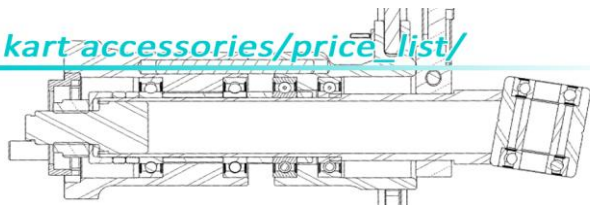

CARENATURE 506 | 506 BODYWORKS