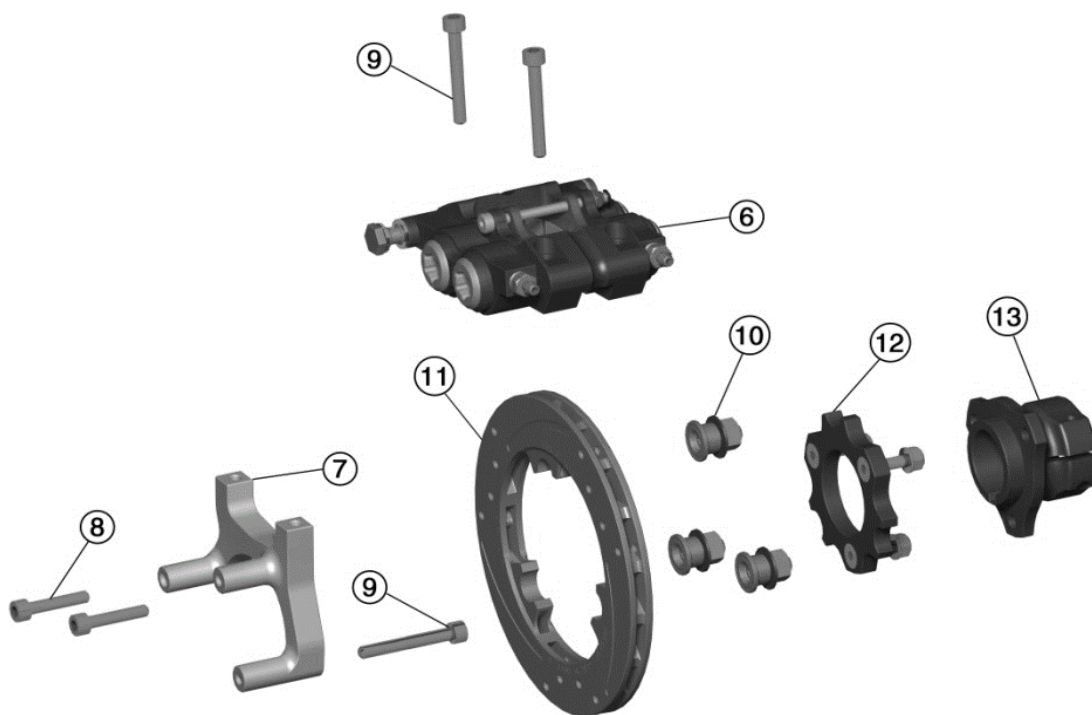

IMPIANTO FRENO POSTERIORE MKB-V2 | MKB-V2 REAR BRAKE SYSTEM

Codice code	Descrizione description	Prezzo (IVA escl.) price (excl. VAT)
BRK-MV2RR30	SISTEMA FRENANTE POSTERIORE MKB-V2 (con porta disco 30mm) MKB-V2 REAR BRAKE SYSTEM (with 30mm brake disc support)	€ 669,00

BRK-PPWMV3	TUBO FRENO POSTERIORE MKB-V2/V3 BIANCO MKB-V2/V3 REAR BRAKE PIPE WHITE	€ 59,00

1	CS-PMP-19OL	POMPA FRENO Ø19MM BRAKE PUMP Ø19MM	€ 125,00
2	KIT-VT-SC0645CH	VITE TESTA CILINDRICA M6x45MM (50 pezzi) SCREW CYLINDRICAL HEAD M6x45MM (50 pieces)	€ 23,00
3	KIT-VT-WS0612	RONDELLA Ø6x12MM (50 pezzi) WASHER Ø6x12MM (50 pieces)	€ 15,00
4	KIT-VT-NT06SL	DADO AUTOBLOCCANTE BASSO M6 (50 pezzi) NUT SELFLOCK LOW M6 (50 pieces)	€ 19,00
5	KIT-VT-SP0518	DISTANZIALE Ø8.5xØ18xH5MM (10 pezzi) SPACER Ø8.5xØ18xH5MM (10 pieces)	€ 35,50