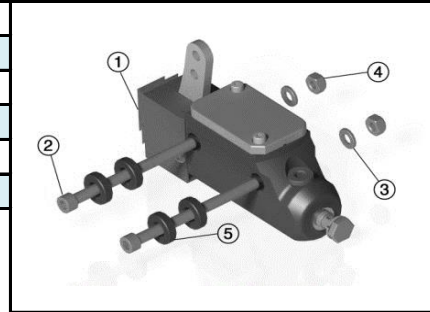

IMPIANTO FRENO ANTERIORE STR-V2 | FRONT BRAKE SYSTEM STR-V2

Codice code	Descrizione description	Prezzo (IVA escl.) price (excl. VAT)
BRK-SV2FRSYS	SISTEMA FRENANTE ANTERIORE STR-V2 STR-V2 FRONT BRAKE SYSTEM	€ 1.349,00

BRK-PPWSV2	TUBO FRENO ANTERIORE STR-V2 BIANCO STR-V2 FRONT BRAKE PIPE WHITE	€ 56,50

1	CS-PMP-19OL	POMPA FRENO Ø19MM BRAKE PUMP Ø19MM	€ 125,00
2A	KIT-VT-SC0680CH	VITE TESTA CILINDRICA M6x80MM (50 pezzi) SCREW CYLINDRICAL HEAD M6x80MM (50 pieces)	€ 23,00
2B	KIT-VT-SC0645CH	VITE TESTA CILINDRICA M6x45MM (50 pezzi) SCREW CYLINDRICAL HEAD M6x45MM (50 pieces)	€ 23,00
3	KIT-VT-WS0612	RONDELLA Ø6x12MM (50 pezzi) WASHER Ø6x12MM (50 pieces)	€ 15,00
4	KIT-VT-NT06SL	DADO AUTOBLOCCANTE BASSO M6 (50 pezzi) NUT SELFLOCK LOW M6 (50 pieces)	€ 19,00
5	KIT-VT-SP0518	DISTANZIALE Ø8.5xØ18xH5MM (10 pezzi) SPACER Ø8.5xØ18xH5MM (10 pieces)	€ 35,50