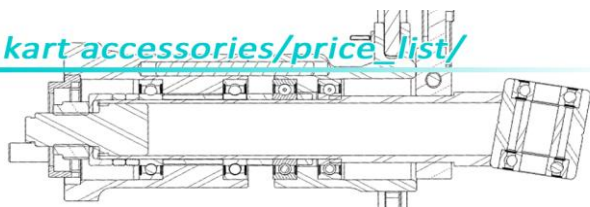

1	KIT-PAD-STRV2-NR	PASTIGLIA FRENO ANTERIORE STR-V2 NERA (10 pezzi) STR-V2 FRONT BRAKE PAD BLACK (10 pieces)	€ 194,50
2	KIT-VT-OL10BR	VITE SPURGO FRENO M10 (10 pezzi) SCREW BREATHER M10 (10 pieces)	€ 41,00
3	KIT-BRK-CALPS19	PISTONE PINZA FRENO Ø19MM (10 pezzi) BRAKE CALIPER PISTON Ø19MM (10 pieces)	€ 114,50
4	KIT-VT-SQ1925	GUARNIZIONE SEZIONE QUADRA Ø19x25MM (50 pezzi) SQUARE SECTION GASKET Ø19x25MM (50 pieces)	€ 39,00
5	KIT-VT-OR19	O-RING Ø19MM (50 pezzi) O-RING Ø19MM (50 pieces)	€ 14,00
6	KIT-BRK-CALCAP19	TAPPO PINZA FRENO Ø19MM (10 pezzi) BRAKE CALIPER CAP Ø19MM (10 pieces)	€ 104,00
7	KIT-VT-SG3	SEEGER Ø3,2MM (50 pezzi) SEEGER Ø3,2MM (50 pieces)	€ 12,00
8	KIT-BRK-STRV1SFP	VITE SICUREZZA PASTIGLIA FRENO STR-V1 (10 pezzi) STR-V1 BRAKE PAD SAFETY PIN (10 pieces)	€ 41,00
9	KIT-VT-OL10CN	VITE TUBO FRENO M10 (10 pezzi) SCREW OIL PIPE CONNECTION M10 (10 pieces)	€ 41,00
10	KIT-VT-WS1014	RONDELLA RAMATA Ø10x14MM (50 pezzi) COPPER WASHER Ø10x14MM (50 pieces)	€ 30,50
11	KIT-VT-NT05SL	DADO AUTOBLOCCANTE BASSO M5 (50 pezzi) NUT SELFLOCK LOW M5 (50 pieces)	€ 19,00
12	KIT-VT-WS0510	RONDELLA Ø5x10MM (50 pezzi) WASHER Ø5x10MM (50 pieces)	€ 15,00
13	KIT-VT-OL10CP	TAPPO OLIO M10 (10 pezzi) THREADED OIL CAP M10 (10 pieces)	€ 15,00
K	KIT-BRK-SMV2CALREV	Kit revisione pinza freno STR.V2 / MKB.V2 (per 1 pinza) STR.V2 / MKB.V2 BRAKE CALIPER REVISION KIT (for 1 caliper) NEW	€ 59,00

PASTIGLIE | PADS

Codice code	Descrizione description	Mescola compound	Prezzo price
KIT-PAD-STRV2-GR	PASTIGLIA FRENO ANTERIORE STR-V2 VERDE (10 pezzi) OPTIONAL STR-V2 FRONT BRAKE PAD RED (10 pieces) OPTIONAL	SUPER MORBIDA SUPER SOFT	€ 287,50
KIT-PAD-STRV2-NR	PASTIGLIA FRENO ANTERIORE STR-V2 NERA (10 pezzi) STR-V2 FRONT BRAKE PAD BLACK (10 pieces)	MEDIA MEDIUM	€ 194,50
KIT-PAD-STRV2-BL	PASTIGLIA FRENO ANTERIORE STR-V2 BLU (10 pezzi) OPTIONAL STR-V2 FRONT BRAKE PAD BLU (10 pieces) OPTIONAL	DURA HARD	€ 205,00