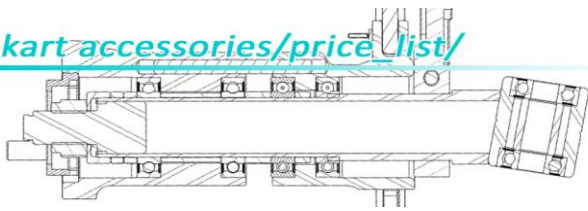

PEDALE REGOLABILE ALLUMINIO | ALUMINIUM ADJUSTABLE PEDAL

Codice code	Descrizione description	Prezzo (IVA escl.) price (excl. VAT)
/ CS-PDL-ALRACC	PEDALE ACCELERATORE REGOLABILE IN ALLUMINIO ALUMINIUM ADJUSTABLE ACCELERATOR PEDAL	€ 107,00
/ CS-PDL-ALRBRK	PEDALE FRENO REGOLABILE IN ALLUMINIO ALUMINIUM ADJUSTABLE BRAKE PEDAL	€ 107,00
1 KIT-PDL-SCRR	VITE PEDALE MOD. R (10 pezzi) R MOD. PEDAL PIN (10 pieces)	€ 50,00
2 KIT-PDL-BSHR	BOCCOLA IN OTTONE PEDALE MOD. R (10 pezzi) BRASS PEDAL BUSH R MOD. (10 pieces)	€ 45,00
3 KIT-VT-SPRTRBRK	MOLLA FRENO A TRAZIONE (10 pezzi) BRAKE TORSION SPRING (10 pieces)	€ 34,00
3A KIT-VT-SPRTRACC	MOLLA ACCELERATORE A TRAZIONE (10 pezzi) ACCELERATOR TORSION SPRING (10 pieces)	€ 34,00
4 KIT-PDL-STPBSHR	FERMO PEDALE MOD. R (10 pezzi) STOP PEDAL BUSH R MOD. (10 pieces)	€ 54,00
5 KIT-VT-SC0820RH	VITE TESTA BOMBATA M8x20MM (50 pezzi) SCREW ROUND HEAD M8x20MM (50 pieces)	€ 23,00
6 KIT-VT-ACCWR	VITE PER CAVO ACCELERATORE (10 pezzi) ACCELERATOR WIRE SCREW (10 pieces)	€ 38,00
7 KIT-PDL-STADBSHR	BOCCOLA FERMO REGOLAZIONE PEDALE MOD. R (10 pezzi) STOPPED R MOD. PEDAL ADJUSTMENT BUSH (10 pieces)	€ 46,00
8 KIT-PDL-STADPINR	PERNO FERMO REGOLAZIONE PEDALE MOD. R (10 pezzi) STOPPED R MOD. PEDAL ADJUSTMENT PIN (10 pieces)	€ 46,00
9 KIT-VT-PN0412	SPINA CILINDRICA Ø4x12MM (50 pezzi) PIN Ø4x12MM (50 pieces)	€ 25,00