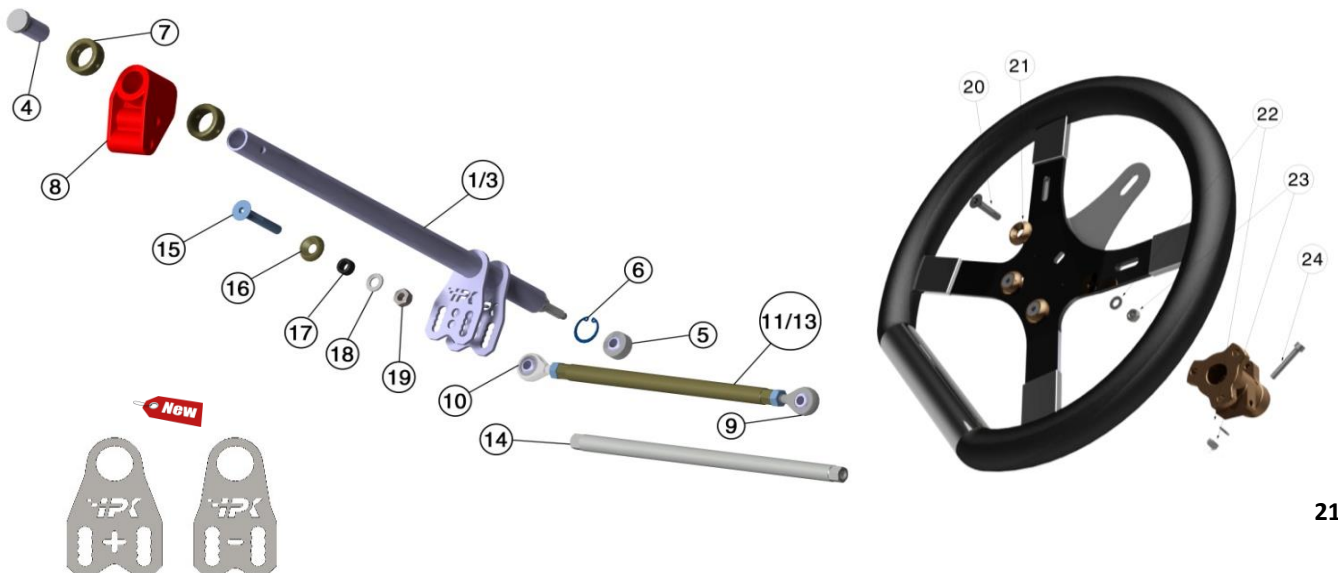

Codice code	Descrizione description	Prezzo (IVA escl.) price (excl. VAT)
1A	PIANTONE STERZO L490MM MOD. R CROMATO <i>R MOD. STEERING COLUMNS L490MM CHROMED</i>	€ 55,50
1B	PIANTONE STERZO L490MM MOD. R+ CROMATO <i>R+ MOD. STEERING COLUMNS L490MM CHROMED</i>	€ 59,00
1C	PIANTONE STERZO L490MM MOD. R- CROMATO <i>R- MOD. STEERING COLUMNS L490MM CHROMED</i>	€ 59,00
2A	PIANTONE STERZO L420MM MOD. R CROMATO <i>R MOD. STEERING COLUMNS L420MM CHROMED</i>	€ 55,50
2B	PIANTONE STERZO L420MM MOD. R+ CROMATO <i>R+ MOD. STEERING COLUMNS L420MM CHROMED</i>	€ 59,00
2C	PIANTONE STERZO L420MM MOD. R- CROMATO <i>R- MOD. STEERING COLUMNS L420MM CHROMED</i>	€ 59,00
3	PIANTONE STERZO L342MM CROMATO <i>STEERING COLUMNS L342MM CHROMED</i>	€ 50,50
4	BOCCOLA RINFORZO PIANTONE STERZO (10 pezzi) <i>STEERING COLUMN REINFORCEMENT BUSH (10 pieces)</i>	€ 29,00
5	UNIBALL RADIALE Ø8 (5 pezzi) <i>RADIAL UNIBALL Ø8 (5 pieces)</i>	€ 51,50
6	SEEGER Ø23.5MM (50 pezzi) <i>SEEGER Ø23.5MM (50 pieces)</i>	€ 27,00
7	BOCCOLA FERMO PIANTONE STERZO ANODIZZATA TITAN GOLD (10 pezzi) <i>STEERING LOCKING COLUMN BUSH (10 pieces) TITAN GOLD ANODIZED</i>	€ 42,00
8	SUPPORTO PIANTONE STERZO 2 FORI <i>STEERING COLUMN SUPPORT 2 HOLES</i>	€ 6,50
9	UNIBALL DESTRO M8 (5 pezzi) <i>RIGHT UNIBALL M8 (5 pieces)</i>	€ 51,50
10	UNIBALL SINISTRO M8 (5 pezzi) <i>LEFT UNIBALL M8 (5 pieces)</i>	€ 51,50
11A	TIRANTE STERZO L270MM ANODIZZATO TITAN GOLD (DRAGON) <i>TIE ROD L270MM TITAN GOLD ANODIZED (DRAGON)</i>	€ 21,50
11B	TIRANTE STERZO L260MM ANODIZZATO TITAN GOLD (FIGHTER) <i>TIE ROD L260MM TITAN GOLD ANODIZED (FIGHTER)</i>	€ 21,00
12	TIRANTE STERZO L210MM ANODIZZATO TITAN GOLD (MONSTER) <i>TIE ROD L210MM TITAN GOLD ANODIZED (MONSTER)</i>	€ 20,00
13	TIRANTE STERZO L220MM ANODIZZATO TITAN GOLD (BABY) <i>TIE ROD L220MM TITAN GOLD ANODIZED (BABY)</i>	€ 20,50
14	TIRANTE STERZO L270MM BLACK LINE T2 <i>TIE ROD L270MM BLACK LINE T2</i>	€ 21,50
15	VITE TESTA SVASATA M8x50MM (50 pezzi) <i>SCREW COUNTERSUNK HEAD M8x50MM (50 pieces)</i>	€ 23,00
16	RONDELLA SVASATA Ø8x22MM ANODIZZATA TITAN GOLD (50 pezzi) <i>WASHER COUNTERSUNK Ø8x22MM TITAN GOLD ANODIZED (50 pieces)</i>	€ 85,00
17	DISTANZIALE Ø8.5xØ13xH7.5MM (50 pezzi) <i>SPACER Ø8.5xØ13xH7.5MM (50 pieces)</i>	€ 34,00
18	RONDELLA Ø8x16MM (50 pezzi) <i>WASHER Ø8x16MM (50 pieces)</i>	€ 15,00
19	DADO AUTOBLOCCANTE ALTO M8 (50 pezzi) <i>NUT SELFLOCK HIGH M8 (50 pieces)</i>	€ 19,00
20	VITE TESTA SVASATA M6x25MM (50 pezzi) <i>SCREW COUNTERSUNK HEAD M6x25MM (50 pieces)</i>	€ 23,00
20A	VITE TESTA SVASATA M6x30MM (50 pezzi) <i>SCREW COUNTERSUNK HEAD M6x30MM (50 pieces)</i>	€ 23,00
21	RONDELLA SVASATA Ø6x20MM ANODIZZATA TITAN GOLD (50 pezzi) <i>WASHER COUNTERSUNK Ø6x20MM TITAN GOLD ANODIZED (50 pieces)</i>	€ 75,00
22	RONDELLA Ø6x12MM (50 pezzi) <i>WASHER Ø6x12MM (50 pieces)</i>	€ 15,00
23	DADO AUTOBLOCCANTE BASSO M6 (50 pezzi) <i>NUT SELFLOCK LOW M6 (50 pieces)</i>	€ 19,00
24	VITE TESTA CILINDRICA M6x35MM (50 pezzi) <i>SCREW CYLINDRICAL HEAD M6x35MM (50 pieces)</i>	€ 23,00