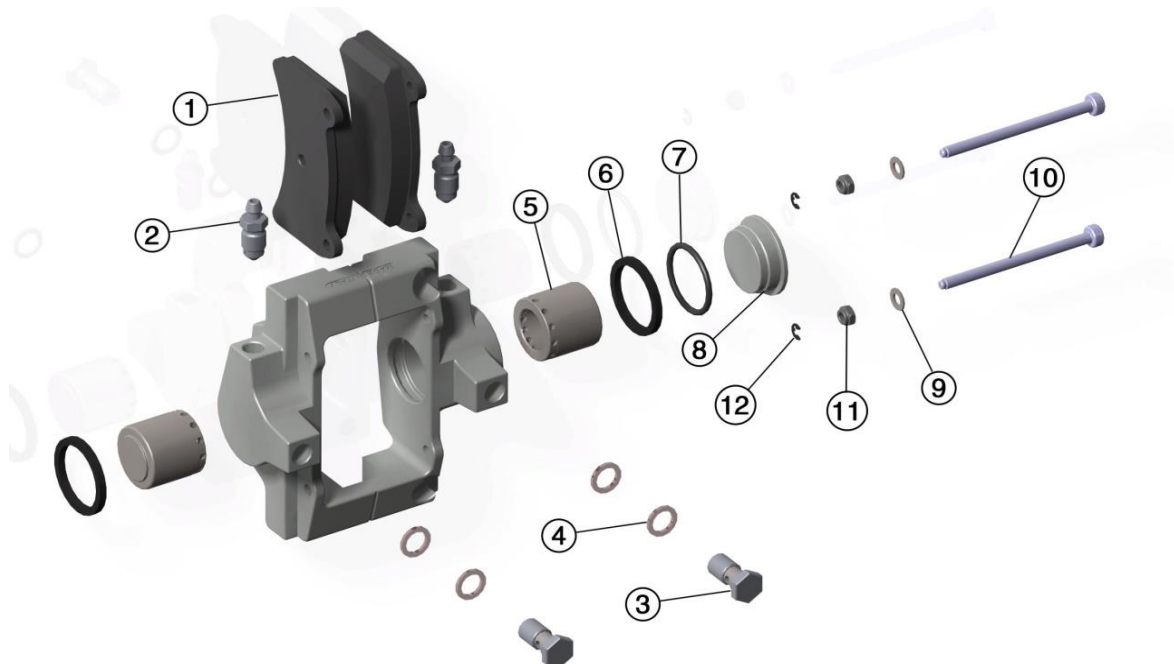

1	KIT-PAD-R1	PASTIGLIA FRENO POSTERIORE R1 NERA (10 pezzi) <i>R1 REAR BRAKE PAD BLACK (10 pieces)</i>	€ 159,00
2	KIT-VT-OL10BR	VITE SPURGO FRENO M10 (10 pezzi) <i>SCREW BREATHER M10 (10 pieces)</i>	€ 41,00
3	KIT-VT-OL10CN	VITE TUBO FRENO M10 (10 pezzi) <i>SCREW OIL PIPE CONNECTION M10 (10 pieces)</i>	€ 41,00
4	KIT-VT-WS1014	RONDELLA RAMATA Ø10x14MM (50 pezzi) <i>COPPER WASHER Ø10x14MM (50 pieces)</i>	€ 30,50
5	KIT-BRK-CALPS28V2	PISTONE PINZA FRENO Ø28MM RBS-V2 (10 pezzi) <i>RBS-V2 BRAKE CALIPER PISTON Ø28MM (10 pieces)</i>	€ 125,00
6	KIT-VT-SQ2834	GUARNIZIONE SEZIONE QUADRA Ø28X34MM (50 pezzi) <i>SQUARE SECTION GASKET Ø28X34MM (50 pieces)</i>	€ 42,00
7	KIT-VT-OR28	O-RING Ø28MM (50 pezzi) <i>O-RING Ø28MM (50 pieces)</i>	€ 19,00
8	KIT-BRK-CALCAP28V2	TAPPO PINZA FRENO Ø28MM RBS-V2 (10 pezzi) <i>RBS-V2 BRAKE CALIPER CAP Ø28MM (10 pieces)</i>	€ 109,00
9	KIT-VT-WS0510	RONDELLA Ø5x10MM (50 pezzi) <i>WASHER Ø5x10MM (50 pieces)</i>	€ 15,00
10	KIT-BRK-R1SFP	VITE SICUREZZA PASTIGLIA FRENO R1 (10 pezzi) <i>R1 BRAKE PAD SAFETY PIN (10 pieces)</i>	€ 41,00
11	KIT-VT-NT05SL	DIADO AUTOBLOCCANTE BASSO M5 (50 pezzi) <i>NUT SELFLOCK LOW M5 (50 pieces)</i>	€ 19,00
12	KIT-VT-SG3	SEEGER Ø3,2MM (50 pezzi) <i>SEEGER Ø3,2MM (50 pieces)</i>	€ 12,00