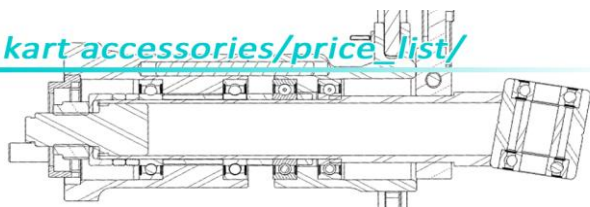

1	KIT-PAD-RBSV2-NR	PASTIGLIA FRENO POSTERIORE RBS-V2 NERA (10 pezzi) RBS-V2 REAR BRAKE PAD BLACK (10 pieces)	€ 205,00
2	KIT-VT-OL10BR	VITE SPURGO FRENO M10 (10 pezzi) SCREW BREATHER M10 (10 pieces)	€ 41,00
3	KIT-VT-WS1014	RONDELLA RAMATA Ø10x14MM (50 pezzi) COPPER WASHER Ø10x14MM (50 pieces)	€ 30,50
4	KIT-VT-OL10CN	VITE TUBO FRENO M10 (10 pezzi) SCREW OIL PIPE CONNECTION M10 (10 pieces)	€ 41,00
5	KIT-BRK-CALPS28V2	PISTONE PINZA FRENO Ø28MM RBS-V2 (10 pezzi) RBS-V2 BRAKE CALIPER PISTON Ø28MM (10 pieces)	€ 125,00
6	KIT-VT-SQ2834	GUARNIZIONE SEZIONE QUADRA Ø28X34MM (50 pezzi) SQUARE SECTION GASKET Ø28X34MM (50 pieces)	€ 42,00
7	KIT-VT-OR28	O-RING Ø28MM (50 pezzi) O-RING Ø28MM (50 pieces)	€ 19,00
8	KIT-BRK-CALCAP28V2	TAPPO PINZA FRENO Ø28MM RBS-V2 (10 pezzi) RBS-V2 BRAKE CALIPER CAP Ø28MM (10 pieces)	€ 109,00
9	KIT-VT-WS0510	RONDELLA Ø5x10MM (50 pezzi) WASHER Ø5x10MM (50 pieces)	€ 15,00
10	KIT-BRK-RBSV1SFP	VITE SICUREZZA PASTIGLIA FRENO RBS-V1 (10 pezzi) RBS-V1 BRAKE PAD SAFETY PIN (10 pieces)	€ 41,00
11	KIT-VT-NT05SL	DADO AUTOBLOCCANTE BASSO M5 (50 pezzi) NUT SELFLOCK LOW M5 (50 pieces)	€ 19,00
12	KIT-VT-SG3	SEEGER Ø3,2MM (50 pezzi) SEEGER Ø3,2MM (50 pieces)	€ 12,00
K	KIT-BRK-RV23CALREV	Kit revisione pinza freno RBS.V2 / RBS.V3 (per 1 pinza) RBS.V2 / RBS.V3 BRAKE CALIPER REVISION KIT (for 1 caliper)	€ 39,00

PASTIGLIE | PADS

Codice code	Descrizione description	Mescola compound	Prezzo price
KIT-PAD-RBSV2-GR	PASTIGLIA FRENO POSTERIORE RBS-V2 VERDE (10 pezzi) OPTIONAL RBS-V2 REAR BRAKE PAD GREEN (10 pieces) OPTIONAL	SUPER MORBIDA SUPER SOFT	€ 297,50
KIT-PAD-RBSV2-NR	PASTIGLIA FRENO POSTERIORE RBS-V2 NERA (10 pezzi) RBS-V2 REAR BRAKE PAD BLACK (10 pieces)	MEDIA MEDIUM	€ 205,00
KIT-PAD-RBSV2-BL	PASTIGLIA FRENO POSTERIORE RBS-V2 BLU (10 pezzi) OPTIONAL RBS-V2 REAR BRAKE PAD BLU (10 pieces) OPTIONAL	DURA HARD	€ 215,50