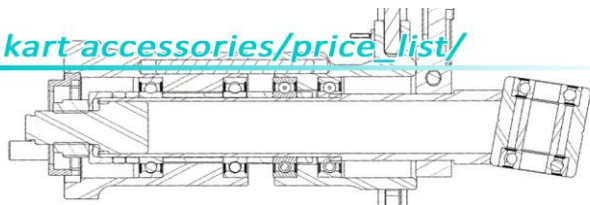

ASSALI & CHIAVETTE | AXLES & KEYS