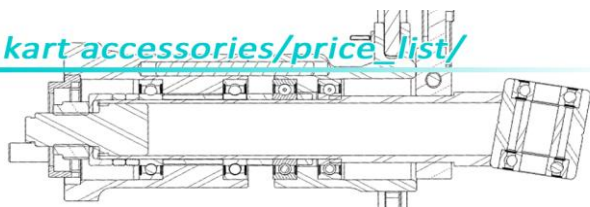

ACCESSORI PISTA | TRACK ACCESSORIES

Codice code	Descrizione description	Prezzo (IVA escl.) price (excl. VAT)	
KRT-IPKDMP	CARRELLO PORTA KART IPK CON SISTEMA DI SOLLEVAMENTO con gomme piene IPK KART TROLLEY WITH LIFTING SYSTEM with full rubber tires	€ 330,00	
KRT-IPK	CARRELLO PORTA KART IPK con gomme piene IPK KART TROLLEY with full rubber tires	€ 285,00	
KRT-EX	CARRELLO ESPOSITORE KART KART TROLLEY EXHIBITOR	€ 145,00	
TRK-TYRPRM	SMONTA GOMME "PREMIUM" "PREMIUM" DISSAMBLY FOR TYRES	on request	
TRK-TYRRCN	SMONTA GOMME "RACING" "RACING" DISSAMBLY FOR TYRES	on request	
KIT-STK-NUM0	ADESIVO NUMERO "0" (10 pezzi) NUMBER "0" STICKER (10 pieces)		
KIT-STK-NUM1	ADESIVO NUMERO "1" (10 pezzi) NUMBER "1" STICKER (10 pieces)		
KIT-STK-NUM2	ADESIVO NUMERO "2" (10 pezzi) NUMBER "2" STICKER (10 pieces)		
KIT-STK-NUM3	ADESIVO NUMERO "3" (10 pezzi) NUMBER "3" STICKER (10 pieces)		
KIT-STK-NUM4	ADESIVO NUMERO "4" (10 pezzi) NUMBER "4" STICKER (10 pieces)		
KIT-STK-NUM5	ADESIVO NUMERO "5" (10 pezzi) NUMBER "5" STICKER (10 pieces)		
KIT-STK-NUM6	ADESIVO NUMERO "6" (10 pezzi) NUMBER "6" STICKER (10 pieces)		
KIT-STK-NUM7	ADESIVO NUMERO "7" (10 pezzi) NUMBER "7" STICKER (10 pieces)		
KIT-STK-NUM8	ADESIVO NUMERO "8" (10 pezzi) NUMBER "8" STICKER (10 pieces)		
KIT-STK-NUM9	ADESIVO NUMERO "9" (10 pezzi) NUMBER "9" STICKER (10 pieces)		
TRK-SNPLSR	ALLINEATORE LASER SNIPER V2 SNIPER V2 LASER ALIGNMENT SYSTEM		on request
TRK-SNPKPI	ALLINEATORE LASER SNIPER KPI SNIPER KPI LASER ALIGNMENT SYSTEM		on request
KIT-RIM-CNV DSC	KIT DISCHI PER REGOLAZIONE CONVERGENZA TOE ALIGNMENT DISCS KIT		€ 149,00