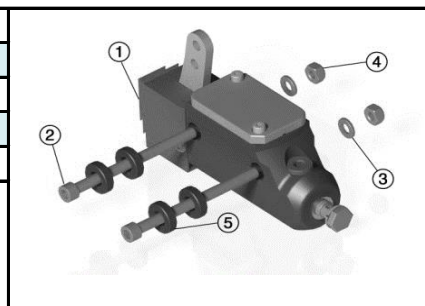

IMPIANTO FRENO POSTERIORE MKB-V2 | MKB-V2 REAR BRAKE SYSTEM

Codice code	Descrizione description	Prezzo (IVA escl.) price (excl. VAT)
BRK-MV2RR30	SISTEMA FRENANTE POSTERIORE MKB-V2 (con porta disco 30mm) MKB-V2 REAR BRAKE SYSTEM (with 30mm brake disc support)	€ 669,00

BRK-PPWMV3	TUBO FRENO POSTERIORE MKB-V2/V3 BIANCO MKB-V2/V3 REAR BRAKE PIPE WHITE	€ 59,00

1	CS-PMP-19OL	POMPA FRENO Ø19MM BRAKE PUMP Ø19MM	€ 125,00
2	KIT-VT-SC0645CH	VITE TESTA CILINDRICA M6x45MM (50 pezzi) SCREW CYLINDRICAL HEAD M6x45MM (50 pieces)	€ 23,00
3	KIT-VT-WS0612	RONDELLA Ø6x12MM (50 pezzi) WASHER Ø6x12MM (50 pieces)	€ 15,00
4	KIT-VT-NT06SL	DADO AUTOBLOCCANTE BASSO M6 (50 pezzi) NUT SELFLOCK LOW M6 (50 pieces)	€ 19,00
5	KIT-VT-SP0518	DISTANZIALE Ø8.5xØ18xH5MM (10 pezzi) SPACER Ø8.5xØ18xH5MM (10 pieces)	€ 35,50