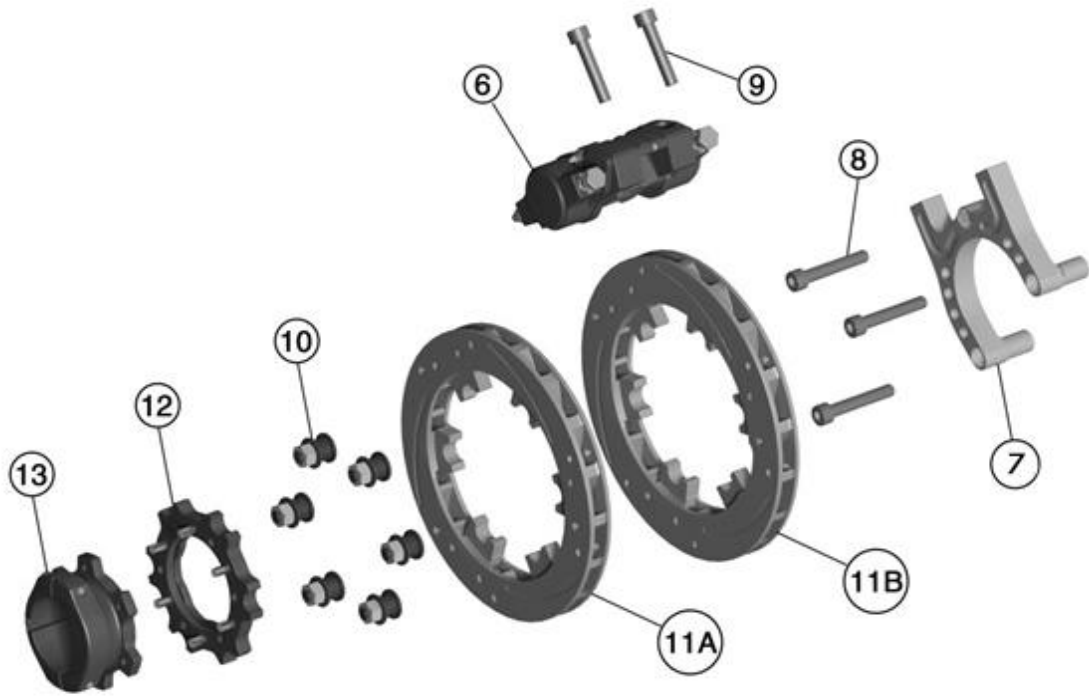

IMPIANTO FRENO POSTERIORE RBS-V2 | REAR BRAKE SYSTEM RBS-V2

Codice code	Descrizione description	Prezzo (IVA escl.) price (excl. VAT)
BRK-RV2RR50SYS	SISTEMA FRENANTE POSTERIORE RBS-V2 (con porta disco 50mm) RBS-V2 REAR BRAKE SYSTEM (with 50mm brake disc support)	€ 771,00

BRK-PPWRV3	TUBO FRENO POSTERIORE RBS-V3/V2 BIANCO RBS-V3/V2 REAR BRAKE PIPE WHITE	€ 54,00

1	CS-PMP-19OL	POMPA FRENO Ø19MM BRAKE PUMP Ø19MM	€ 125,00
2A	KIT-VT-SC0680CH	VITE TESTA CILINDRICA M6x80MM (50 pezzi) SCREW CYLINDRICAL HEAD M6x80MM (50 pieces)	€ 23,00
2B	KIT-VT-SC0645CH	VITE TESTA CILINDRICA M6x45MM (50 pezzi) SCREW CYLINDRICAL HEAD M6x45MM (50 pieces)	€ 23,00
3	KIT-VT-WS0612	RONDELLA Ø6x12MM (50 pezzi) WASHER Ø6x12MM (50 pieces)	€ 15,00
4	KIT-VT-NT06SL	DADO AUTOBLOCCANTE BASSO M6 (50 pezzi) NUT SELFLOCK LOW M6 (50 pieces)	€ 19,00
5	KIT-VT-SP0518	DISTANZIALE Ø8.5xØ18xH5MM (10 pezzi) SPACER Ø8.5xØ18xH5MM (10 pieces)	€ 35,50