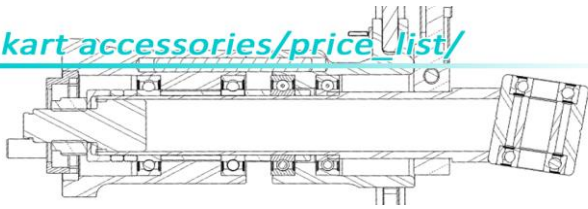

IMPIANTO FRENO ANTERIORE STR-V2 | FRONT BRAKE SYSTEM STR-V2

Codice code	Descrizione description	Prezzo (IVA escl.) price (excl. VAT)
BRK-SV2FRSYS	SISTEMA FRENANTE ANTERIORE STR-V2 STR-V2 FRONT BRAKE SYSTEM	€ 1.349,00

BRK-PPWSV2	TUBO FRENO ANTERIORE STR-V2 BIANCO STR-V2 FRONT BRAKE PIPE WHITE	€ 56,50

1	CS-PMP-19OL	POMPA FRENO Ø19MM BRAKE PUMP Ø19MM	€ 125,00
2A	KIT-VT-SC0680CH	VITE TESTA CILINDRICA M6x80MM (50 pezzi) SCREW CYLINDRICAL HEAD M6x80MM (50 pieces)	€ 23,00
2B	KIT-VT-SC0645CH	VITE TESTA CILINDRICA M6x45MM (50 pezzi) SCREW CYLINDRICAL HEAD M6x45MM (50 pieces)	€ 23,00
3	KIT-VT-WS0612	RONDELLA Ø6x12MM (50 pezzi) WASHER Ø6x12MM (50 pieces)	€ 15,00
4	KIT-VT-NT06SL	DADO AUTOBLOCCANTE BASSO M6 (50 pezzi) NUT SELFLOCK LOW M6 (50 pieces)	€ 19,00
5	KIT-VT-SP0518	DISTANZIALE Ø8.5xØ18xH5MM (10 pezzi) SPACER Ø8.5xØ18xH5MM (10 pieces)	€ 35,50