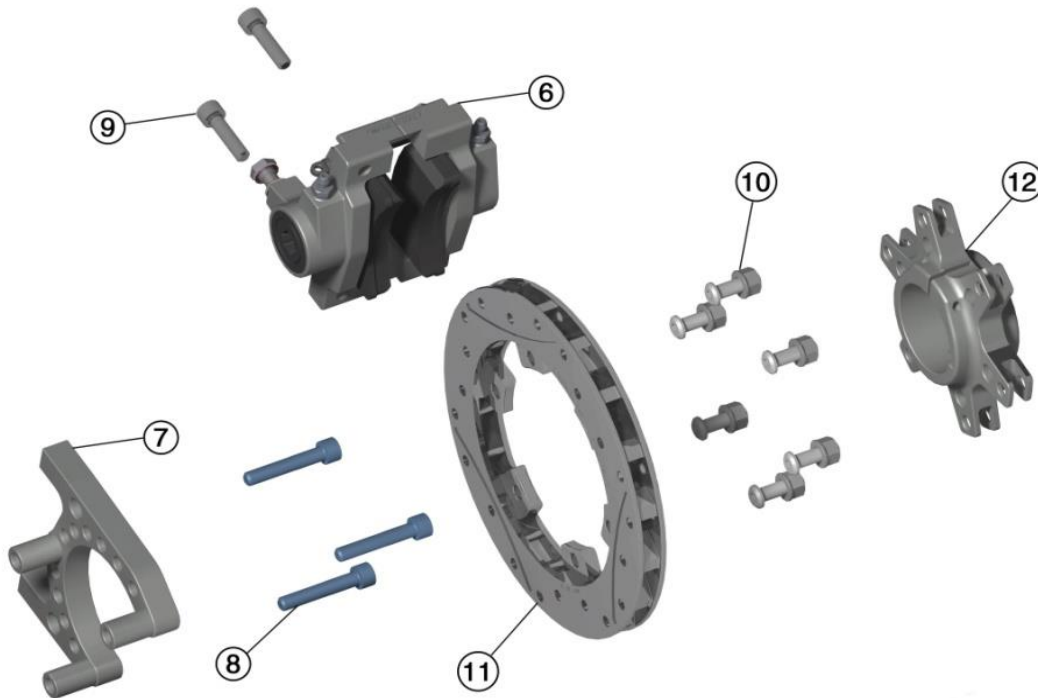

IMPIANTO FRENO POSTERIORE BLACK LINE | BLACK LINE REAR BRAKE SYSTEM

Codice code	Descrizione description	Prezzo (IVA escl.) price (excl. VAT)
BRK-SYSBL50	SISTEMA FRENANTE POSTERIORE BLACK LINE BLACK LINE REAR BRAKE SYSTEM	€ 599,00

BRK-PPBL	TUBO FRENO POSTERIORE BLACK LINE REAR BRAKE PIPE BLACK LINE		€ 50,50

1	CS-PMP-19OL	POMPA FRENO Ø19MM BRAKE PUMP Ø19MM	€ 125,00
2A	KIT-VT-SC0680CH	VITE TESTA CILINDRICA M6x80MM (50 pezzi) SCREW CYLINDRICAL HEAD M6x80MM (50 pieces)	€ 23,00
2B	KIT-VT-SC0645CH	VITE TESTA CILINDRICA M6x45MM (50 pezzi) SCREW CYLINDRICAL HEAD M6x45MM (50 pieces)	€ 23,00
3	KIT-VT-WS0612	RONDELLA Ø6x12MM (50 pezzi) WASHER Ø6x12MM (50 pieces)	€ 15,00
4	KIT-VT-NT06SL	DADO AUTOBLOCCANTE BASSO M6 (50 pezzi) NUT SELFLOCK LOW M6 (50 pieces)	€ 19,00
5	KIT-VT-SP0518	DISTANZIALE Ø8.5xØ18xH5MM (10 pezzi) SPACER Ø8.5xØ18xH5MM (10 pieces)	€ 35,50