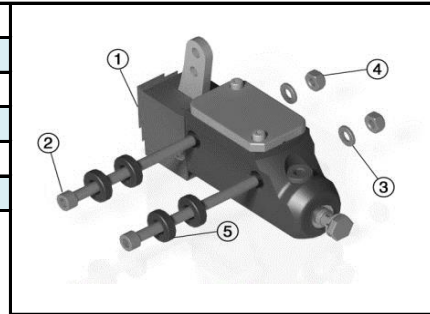

IMPIANTO FRENO POSTERIORE BLACK LINE | BLACK LINE REAR BRAKE SYSTEM

Codice code	Descrizione description	Prezzo (IVA escl.) price (excl. VAT)
BRK-SYSBL50	SISTEMA FRENANTE POSTERIORE BLACK LINE BLACK LINE REAR BRAKE SYSTEM	€ 599,00

BRK-PPBL	TUBO FRENO POSTERIORE BLACK LINE REAR BRAKE PIPE BLACK LINE		€ 50,50

1	CS-PMP-19OL	POMPA FRENO Ø19MM BRAKE PUMP Ø19MM	€ 125,00
2A	KIT-VT-SC0680CH	VITE TESTA CILINDRICA M6x80MM (50 pezzi) SCREW CYLINDRICAL HEAD M6x80MM (50 pieces)	€ 23,00
2B	KIT-VT-SC0645CH	VITE TESTA CILINDRICA M6x45MM (50 pezzi) SCREW CYLINDRICAL HEAD M6x45MM (50 pieces)	€ 23,00
3	KIT-VT-WS0612	RONDELLA Ø6x12MM (50 pezzi) WASHER Ø6x12MM (50 pieces)	€ 15,00
4	KIT-VT-NT06SL	DADO AUTOBLOCCANTE BASSO M6 (50 pezzi) NUT SELFLOCK LOW M6 (50 pieces)	€ 19,00
5	KIT-VT-SP0518	DISTANZIALE Ø8.5xØ18xH5MM (10 pezzi) SPACER Ø8.5xØ18xH5MM (10 pieces)	€ 35,50