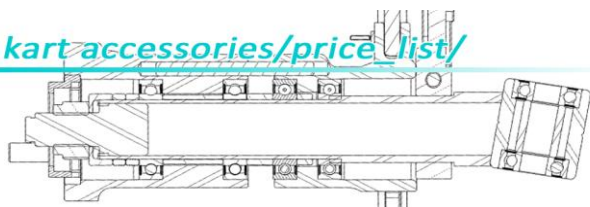

16	KIT-RRBDW28HK	KIT VITERIA SPOILER POST. Ø28MM MINIKART MOD. HULK DX+SX MINIKART HULK REAR SPOILER SCREWS KIT Ø28mm RIGHT+LEFT	€ 40,00
17	KIT-RRBDWRTX	KIT VITERIA SPOILER POSTERIORE Ø28MM DX+SX ROTAX MICROMAX ROTAX MICROMAX REAR SPOILER MOUNTING KIT Ø28MM RIGHT+LEFT	€ 45,00