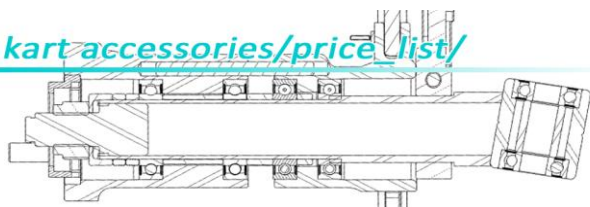

COMPONENTI IN MAGNESIO | MAGNESIUM COMPONENTS

Codice code	Descrizione description		Prezzo (IVA escl.) price (excl. VAT)	
CS-CU-SUP80MG	SUPPORTO CUSCINETTO Ø80MM MAGNESIO per assale Ø40-Ø50mm MAGNESIUM BEARING BUSH SUPPORT Ø80MM for Ø40-50mm axle FORNITO CON VITERIA DI FISSAGGIO PROVIDED WITH FIXING SCREW KIT		€ 126,00	
CS-DSC-HUBRR50RMG	MOZZO PORTA DISCO POSTERIORE RBS-V1 MAGNESIO MOD. R Ø50 MM MAGNESIUM R MOD. RBS-V1 REAR BRAKE DISC HUB Ø50 MM FORNITO CON VITERIA DI FISSAGGIO PROVIDED WITH FIXING SCREW KIT		€ 114,00	
CS-CHN-SUP50RMG	SUPPORTO CORONA ASSALE DA Ø50MM MAGNESIO MOD. R MAGNESIUM R MOD. SPROCKET SUPPORT FOR Ø50MM SUPPORTO CORONA FORNITO CON VITE DI SERRAGGIO SPROCKET SUPPORT PROVIDED WITH TIGHTENING SCREW		€ 109,00	
CS-HUB-FRT2570RMG	MOZZO ANTERIORE Ø25XL70MM MAGNESIO MOD. R MAGNESIUM R MOD. FRONT HUB Ø25XL70MM		€ 110,00	
CS-HUB-FRT2590RMG	MOZZO ANTERIORE Ø25XL90MM MAGNESIO MOD. R MAGNESIUM R MOD. FRONT HUB Ø25XL90MM		€ 112,00	
CS-HUB-FRT25110RMG	MOZZO ANTERIORE Ø25XL110MM MAGNESIO MOD. R MAGNESIUM R MOD. FRONT HUB Ø25XL110MM		€ 114,00	
	FUSELLO SPINDLE	Ø25 mm		
	MATERIALE MATERIAL	MAGNESIO MAGNESIUM		
	MOZZO FORNITO CON CUSCINETTI, PRIGIONIERI E ANELLO DI CENTRAGGIO HUB PROVIDED WITH BEARINGS, STUDS AND CENTERING RING			
CS-HUB-FRT4270RMG	MOZZO ANTERIORE Ø42XL70MM MAGNESIO MOD. R MAGNESIUM R MOD. FRONT HUB Ø42XL70MM		€ 122,00	
CS-HUB-FRT4290RMG	MOZZO ANTERIORE Ø42XL90MM MAGNESIO MOD. R MAGNESIUM R MOD. FRONT HUB Ø42XL90MM		€ 124,00	
	FUSELLO SPINDLE		Ø25 mm	
	MATERIALE MATERIAL	MAGNESIO MAGNESIUM		
	MOZZO FORNITO CON VITE SERRAGGIO, PRIGIONIERI E ANELLO DI CENTRAGGIO HUB PROVIDED WITH TIGHTENING SCREW, STUDS AND CENTERING RING			
CS-HUB-RR5077RMG	MOZZO POSTERIORE Ø50XL77MM MAGNESIO MOD. R MAGNESIUM R MOD. REAR HUB Ø50XL77MM		€ 125,00	
CS-HUB-RR5090RMG	MOZZO POSTERIORE Ø50XL90MM MAGNESIO MOD. R MAGNESIUM R MOD. REAR HUB Ø50XL90MM		€ 129,00	
	MATERIALE MATERIAL		MAGNESIO MAGNESIUM	
	MOZZO FORNITO CON VITE SERRAGGIO E PRIGIONIERI HUB PROVIDED WITH TIGHTENING SCREW AND STUDS			
CS-HUB-RR50115RMG	MOZZO POSTERIORE Ø50XL115MM MAGNESIO MOD. R DOPPIA VITE MAGNESIUM R MOD. REAR HUB Ø50XL115MM DOUBLE SCREWS FORNITO CON VITERIA DI FISSAGGIO E PRIGIONIERI PROVIDED WITH FIXING SCREW KIT AND STUDS		€ 134,00