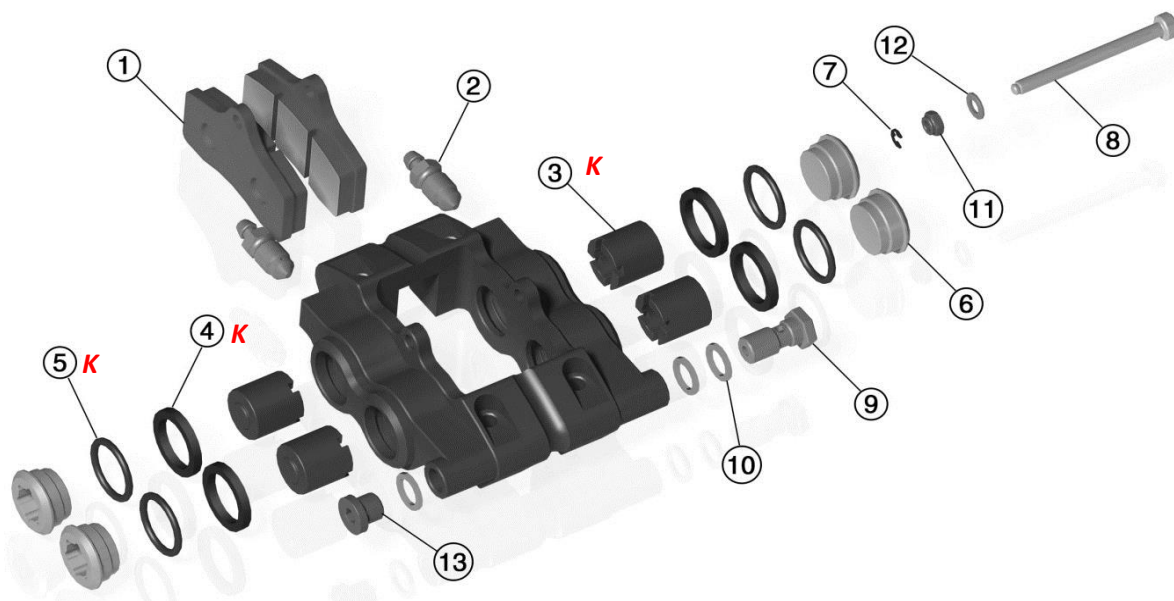

1	KIT-PAD-STRV2-NR	PASTIGLIA FRENO ANTERIORE STR-V2 NERA (10 pezzi) STANDARD STR-V2 FRONT BRAKE PAD BLACK (10 pieces) STANDARD	€ 194,50
2	KIT-VT-OL10BR	VITE SPURGO FRENO M10 (10 pezzi) SCREW BREATHER M10 (10 pieces)	€ 41,00
3	KIT-BRK-CALPS19	PISTONE PINZA FRENO Ø19MM (10 pezzi) BRAKE CALIPER PISTON Ø19MM (10 pieces)	€ 114,50
4	KIT-VT-SQ1925	GUARNIZIONE SEZIONE QUADRA Ø19x25MM (50 pezzi) SQUARE SECTION GASKET Ø19x25MM (50 pieces)	€ 39,00
5	KIT-VT-OR19	O-RING Ø19MM (50 pezzi) O-RING Ø19MM (50 pieces)	€ 14,00
6	KIT-BRK-CALCAP19	TAPPO PINZA FRENO Ø19MM (10 pezzi) BRAKE CALIPER CAP Ø19MM (10 pieces)	€ 104,00
7	KIT-VT-SG3	SEEGER Ø3,2MM (50 pezzi) SEEGER Ø3,2MM (50 pieces)	€ 12,00
8	KIT-BRK-STRV1SFP	VITE SICUREZZA PASTIGLIA FRENO STR-V1 (10 pezzi) STR-V1 BRAKE PAD SAFETY PIN (10 pieces)	€ 41,00
9	KIT-VT-OL10CN	VITE TUBO FRENO M10 (10 pezzi) SCREW OIL PIPE CONNECTION M10 (10 pieces)	€ 41,00
10	KIT-VT-WS1014	RONDELLA RAMATA Ø10x14MM (50 pezzi) COPPER WASHER Ø10x14MM (50 pieces)	€ 30,50
11	KIT-VT-NT05SL	DADO AUTOBLOCCANTE BASSO M5 (50 pezzi) NUT SELFLOCK LOW M5 (50 pieces)	€ 19,00
12	KIT-VT-WS0510	RONDELLA Ø5x10MM (50 pezzi) WASHER Ø5x10MM (50 pieces)	€ 15,00
13	KIT-VT-OL10CP	TAPPO OLIO M10 (10 pezzi) THREADED OIL CAP M10 (10 pieces)	€ 15,00
K	KIT-BRK-SMV2CALREV	Kit revisione pinza freno STR.V2 / MKB.V2 (per 1 pinza) STR.V2 / MKB.V2 BRAKE CALIPER REVISION KIT (for 1 caliper)	€ 59,00

PASTIGLIE | PADS

Codice code	Descrizione description	Mescola compound	Prezzo price
KIT-PAD-STRV2-GR	PASTIGLIA FRENO ANTERIORE STR-V2 VERDE (10 pezzi) OPTIONAL STR-V2 FRONT BRAKE PAD GREEN (10 pieces) OPTIONAL	SUPER MORBIDA SUPER SOFT	€ 287,50
KIT-PAD-STRV2-NR	PASTIGLIA FRENO ANTERIORE STR-V2 NERA (10 pezzi) STANDARD STR-V2 FRONT BRAKE PAD BLACK (10 pieces) STANDARD	MEDIA MEDIUM	€ 194,50
KIT-PAD-STRV2-BL	PASTIGLIA FRENO ANTERIORE STR-V2 BLU (10 pezzi) OPTIONAL STR-V2 FRONT BRAKE PAD BLU (10 pieces) OPTIONAL	DURA HARD	€ 205,00