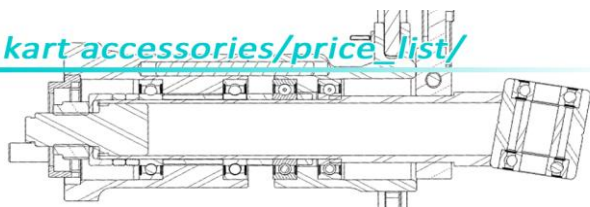

CAVI & ACCESSORI | WIRES & ACCESSORIES

Codice code	Descrizione description		Prezzo (IVA escl.) price (excl. VAT)
VT-WRACC	CAVO ACCELERATORE 1.2x2000MM TIPO SVEDESE ACCELERATOR WIRE 1.2x2000MM SWEDISH TYPE		€ 5,00
VT-WRBRK	CAVO FRENO FRIZIONE 1.9x2000MM TIPO SVEDESE BRAKE-CLUTCH WIRE 1.9x2000MM SWEDISH TYPE		€ 5,50
VT-SHACC	GUAINA NERA CAVO ACCELERATORE (50 metri) SHEATH ACCELERATOR WIRE BLACK(50 meters)		€ 35,00
VT-SHBRK	GUAINA NERA CAVO FRENO/FRIZIONE (50 metri) SHEATH BRAKE/CLUTCH WIRE BLACK (50 meters)		€ 79,00
KIT-VT-ACRGSC	VITE REGISTRO GUAINA ACCELERATORE M8 (10 pezzi) ACCELERATOR REGISTER SCREW M8 (10 pieces)		€ 35,50
KIT-VT-SH0630	REGISTRO GUAINA M6x30MM (10 pezzi) SHEATH REGISTER SCREW M6x30MM (10 pieces)		€ 20,00
KIT-VT-2CLACC	MORSETTO 2 VITI CAVO ACCELERATORE (10 pezzi) 2 SCREWS CLAMP ACCELERATOR WIRE (10 pieces)		€ 34,50
KIT-VT-CLACC	MORSETTO CAVO ACCELERATORE (10 pezzi) CLAMP ACCELERATOR WIRE (10 pieces)		€ 18,00
KIT-VT-SDCLBRK	MORSETTO CAVO FRENO FRIZIONE CON VITE LATERALE (10 pezzi) SIDE SCREW CLAMP BRAKE-CLUTCH WIRE (10 pieces)		€ 20,00
KIT-VT-TRACC	CAPOGUAINA PER CAVO ACCELERATORE (10 pezzi) TERMINAL FOR SHEATH ACCELERATOR WIRE (10 pieces)		€ 15,00
KIT-VT-TRBRK	CAPOGUAINA PER CAVO FRENO FRIZIONE (10 pezzi) TERMINAL FOR SHEATH BRAKE-CLUTCH WIRE (10 pieces)		
PDL-SCRSP2	DISTANZIALE VITE PEDALE 2 FORI PEDAL SCREW SPACER 2 HOLES		€ 9,00
PDL-ADPLT	PIASTRA ADATTATORE PEDALE FRENO PER PEDALIERA REGISTRABILE ADAPTOR BRAKE PEDAL PLATE FORFOOTREST SYSTEM		€ 9,50
PDL-UAFSADPL	PIASTRA ADATTATORE PEDALIERA REGISTRABILE ADAPTER PLATE FOR FOOTREST SYSTEM		€ 9,50
KIT-VT-WRBLT	FASCETTA STRINGICAVO PLASTICA (100 pezzi) PLASTIC TIGHTENING WIRE BELT (100 pieces)		€ 9,50