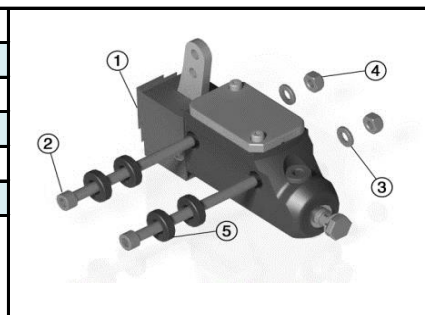

IMPIANTO FRENO POSTERIORE RBS-V3 | REAR BRAKE SYSTEM RBS-V3

Codice code	Descrizione description	Prezzo (IVA escl.) price (excl. VAT)
BRK-RV3RR50SYS	SISTEMA FRENANTE POSTERIORE RBS-V3 (con porta disco 50mm) RBS-V3 REAR BRAKE SYSTEM (with 50mm brake disc support)	€ 779,00

BRK-PPWRV3	TUBO FRENO POSTERIORE RBS-V3/V2 BIANCO RBS-V3/V2 REAR BRAKE PIPE WHITE	€ 54,00

1	CS-PMP-19OL	POMPA FRENO Ø19MM BRAKE PUMP Ø19MM	€ 125,00
2A	KIT-VT-SC0680CH	VITE TESTA CILINDRICA M6x80MM (50 pezzi) SCREW CYLINDRICAL HEAD M6x80MM (50 pieces)	€ 23,00
2B	KIT-VT-SC0645CH	VITE TESTA CILINDRICA M6x45MM (50 pezzi) SCREW CYLINDRICAL HEAD M6x45MM (50 pieces)	€ 23,00
3	KIT-VT-WS0612	RONDELLA Ø6x12MM (50 pezzi) WASHER Ø6x12MM (50 pieces)	€ 15,00
4	KIT-VT-NT06SL	DADO AUTOBLOCCANTE BASSO M6 (50 pezzi) NUT SELFLOCK LOW M6 (50 pieces)	€ 19,00
5	KIT-VT-SP0518	DISTANZIALE Ø8.5xØ18xH5MM (10 pezzi) SPACER Ø8.5xØ18xH5MM (10 pieces)	€ 35,50