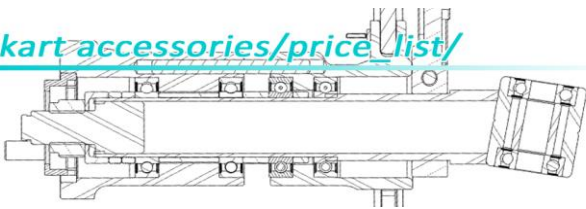

17	KIT-VT-NT08SH	DADO AUTOBLOCCANTE ALTO M8 (50 pezzi) NUT SELFLOCK HIGH M8 (50 pieces)	€ 19,00
18	KIT-CU-1026	CUSCINETTO Ø10xØ26xH8MM (10 pezzi) BEARING Ø10xØ26xH8MM (10 pieces)	€ 35,50
19	KIT-VT-SP1022	DISTANZIALE CUSCINETTI Ø10.5xØ16xH22MM (10 pezzi) BEARINGS SPACER Ø10.5xØ16xH22MM (10 pieces)	€ 30,00
20	KIT-VT-SP1025	DISTANZIALE FUSELLO Ø25 H10MM ALLUMINIO ANOD. INOX (10 pezzi) Ø25 SPINDLE SPACER H10MM ALUMINIUM ANOD. INOX (10 pieces)	€ 46,00
21	KIT-VT-SP0525	DISTANZIALE FUSELLO Ø25 H5MM ALLUMINIO ANOD. INOX (10 pezzi) Ø25 SPINDLE SPACER H5MM ALUMINIUM ANOD. INOX (10 pieces)	€ 41,00
22	KIT-VT-WS1430BLK	RONDELLA BLOCCAGGIO MOZZO Ø14xØ30xH9MM (10 pezzi) HUB LOCKING WASHER Ø14xØ30xH9MM (10 pieces)	€ 41,00
23	KIT-VT-NT14SL	DADO AUTOBLOCCANTE BASSO M14 (50 pezzi) NUT SELFLOCK LOW M14 (50 pieces)	€ 20,00
24	KIT-VT-WS0813CL	KIT RONDELLA CON COLLARE Ø8x13x4mm (50 pezzi) WASHER WITH COLLAR Ø8x13x4mm KIT (50 pieces)	€ 45,00
25	KIT-VT-SP0517	DISTANZIALE FUSELLO Ø17 H5MM ANOD. TITAN GOLD (10 pezzi) Ø17 SPINDLE SPACER H5MM TITAN GOLD ANODIZED (10 pieces)	€ 35,50
26	KIT-VT-SP1017	DISTANZIALE FUSELLO Ø17 H10MM ANOD. TITAN GOLD (10 pezzi) Ø17 SPINDLE SPACER H10MM TITAN GOLD ANODIZED (10 pieces)	€ 41,00
KIT-SPD-CCSBS510		BOCCOLA 0,5 GRADO 10MM ZINCATA BIANCA (10 pezzi) CCS BUSH 0,5 DEGREE 10MM WHITE GALVANIZED (10 pieces)	€ 80,00
KIT-SPD-CCSBS110		BOCCOLA 1 GRADO 10MM ZINCATA BIANCA (10 pezzi) CCS BUSH 1 DEGREE 10MM WHITE GALVANIZED (10 pieces)	€ 80,00
KIT-SPD-CCSBS210		BOCCOLA 2 GRADI 10MM ZINCATA BIANCA (10 pezzi) CCS BUSH 2 DEGREES 10MM WHITE GALVANIZED (10 pieces)	€ 80,00