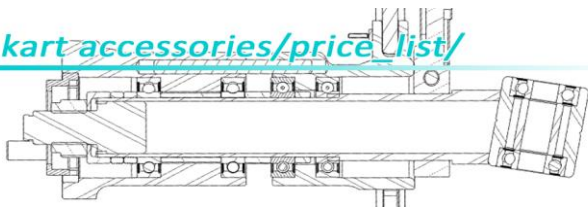

Codice code	Descrizione description	Prezzo (IVA escl.) price (excl. VAT)
/ CS-ST5-SUPADJ	SUPPORTO SEDILE DESTRO REGISTRABILE COMPLETO RIGHT ADJUSTABLE SEAT SUPPORT COMPLETE	€ 74,00
1	KIT-ST5-ASUPSCR VITE IN ALLUMINIO PER SUPPORTO SEDILE REGISTRABILE (10 pezzi) ALUMINIUM ADJUSTABLE SEAT SUPPORT SCREW (10 pieces)	€ 190,00
2	KIT-ST5-ASUPNT DADO DESTRO SUPPORTO SEDILE REGISTRABILE (10 pezzi) ADJUSTABLE SEAT SUPPORT RIGHT NUT (10 pieces)	€ 35,00
3	KIT-ST5-ASUPNTSX DADO SINISTRO SUPPORTO SEDILE REGISTRABILE (10 pezzi) ADJUSTABLE SEAT SUPPORT LEFT NUT (10 pieces)	€ 35,00