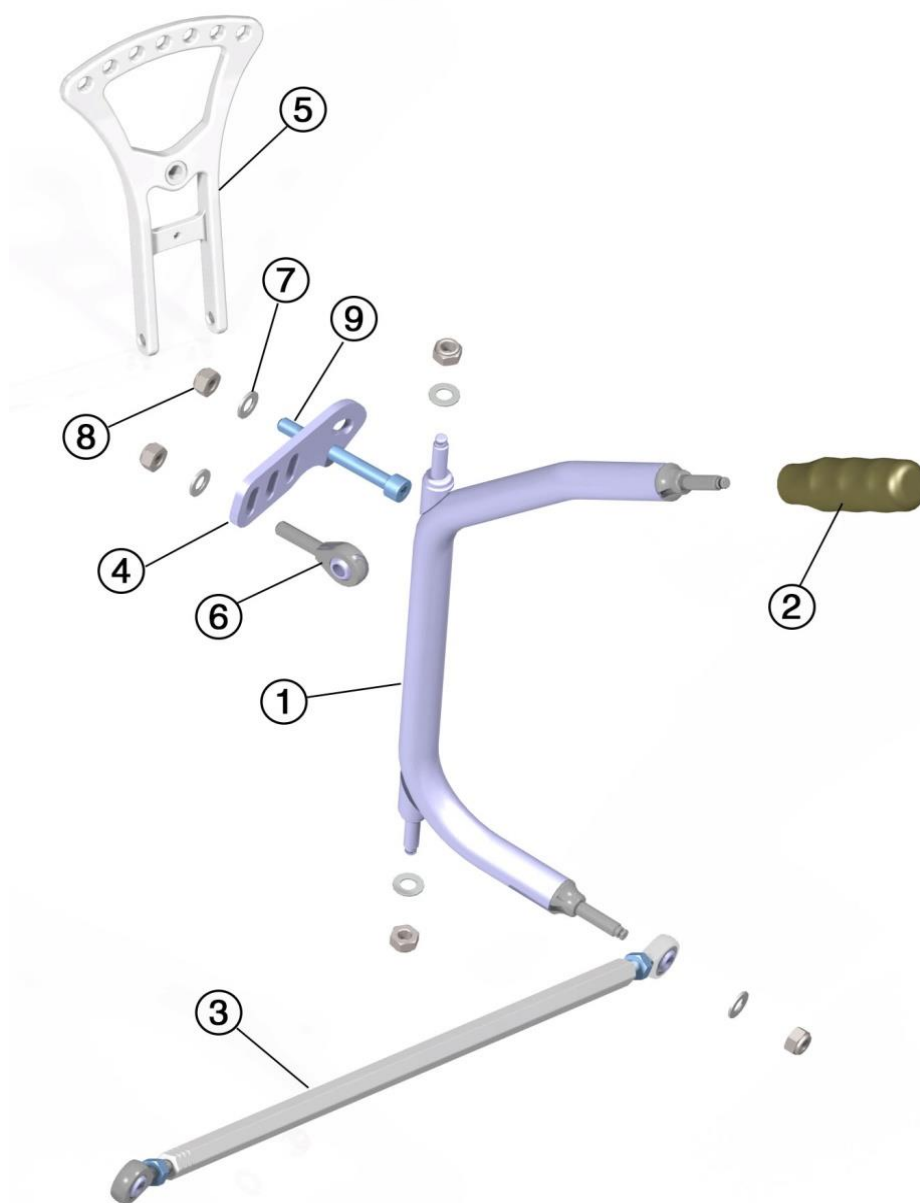

CAMBIO & FRIZIONE | GEAR & CLUTCH

Codice code	Descrizione description	Prezzo (IVA escl.) price (excl. VAT)
1	CS-LVC-GRLVR LEVA CAMBIO CROMATA GEAR LEVER CHROMED	€ 58,00
2	LVC-GRHND POMELLO LEVA CAMBIO ANODIZZATO TITAN GOLD GEAR LEVER HANDLE TITAN GOLD ANODIZED	€ 26,00
3	LVC-HXGRRD490 TIRANTE LEVA CAMBIO ESAGONALE L490MM REGOLABILE ANODIZZATO INOX HEXAGONAL GEAR TIE ROD L490MM INOX ANODIZED	€ 24,50
4	LVC-GRPLT PIASTRA LEVA CAMBIO ZINCATA BIANCA GEAR LEVER ADAPTER WHITE GALVANIZED	€ 10,00
5	LVC-CLTLVR LEVA FRIZIONE ANODIZZATA INOX CLUTCH LEVER INOX ANODIZED	€ 64,00
6	KIT-VT-BJ08RGH UNIBALL DESTRO M8 (5 pezzi) RIGHT UNIBALL M8 (5 pieces)	€ 51,50
7	KIT-VT-WS0816 RONDELLA Ø8x16MM (50 pezzi) WASHER Ø8x16MM (50 pieces)	€ 15,00
8	KIT-VT-NT08SL DADO AUTOBLOCCANTE BASSO M8 (50 pezzi) NUT SELFLOCK LOW M8 (50 pieces)	€ 19,00
9	KIT-VT-SC0870CH VITE TESTA CILINDRICA M8x70MM (50 pezzi) SCREW CYLINDRICAL HEAD M8x70MM (50 pieces)	€ 23,00