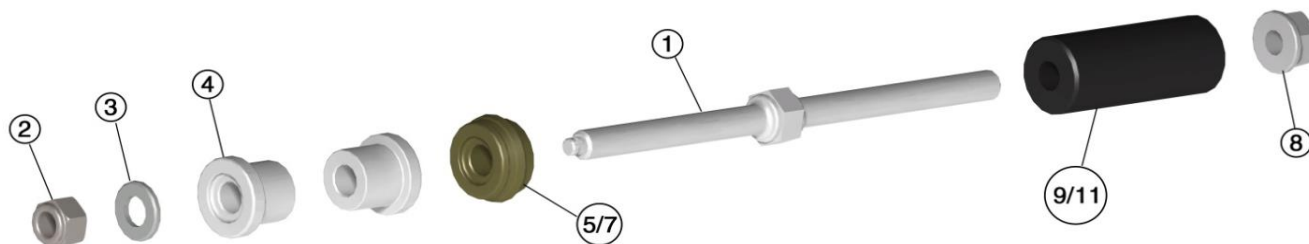

BARRE STABILIZZATRICI | STABILIZER BARS

Codice code	Descrizione description	Prezzo (IVA escl.) price (excl. VAT)
STB-FRTRDR	BARRA STABILIZZATRICE ANTERIORE Ø28MM MOD. R R MOD. FRONT STABILIZER ROD Ø28MM	€ 27,00
STB-FRTROD28	BARRA STABILIZZATRICE ANTERIORE NYLON Ø28MM NYLON FRONT STABILIZER ROD Ø28MM	€ 18,00
STB-FRTRD28CS	BARRA STABILIZZATRICE ANTERIORE ACCIAIO Ø28MM DRITTA CROMATA STRAIGHT FRONT STEEL STABILIZER ROD Ø28MM CHROMED	€ 16,00
CS-STB-PPBLT28	SERRAGGIO BARRA STABILIZZATRICE Ø28MM ANODIZZATO TITAN GOLD TIGHTENING PIPE BELT ROD Ø28MM TITAN GOLD ANODIZED	€ 15,00
KIT-VT-SC0825CH	VITE TESTA CILINDRICA M8x25MM (50 pezzi) SCREW CYLINDRICAL HEAD M8x25MM (50 pieces)	€ 23,00

KIT VITERIA SPOILER POSTERIORE | REAR SPOILER FIXING SCREWS KIT