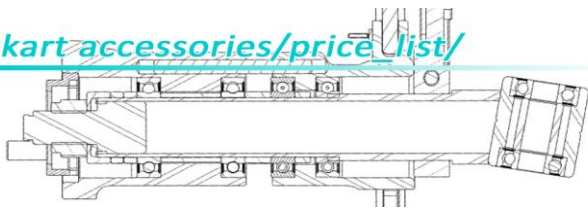

IMPIANTO FRENO POSTERIORE RBS-V2 | REAR BRAKE SYSTEM RBS-V2

Codice code	Descrizione description	Prezzo (IVA escl.) price (excl. VAT)
BRK-RV2RR50SYS	SISTEMA FRENANTE POSTERIORE RBS-V2 (con porta disco 50mm) RBS-V2 REAR BRAKE SYSTEM (with 50mm brake disc support)	€ 771,00

BRK-PPWRV3	TUBO FRENO POSTERIORE RBS-V3/V2 BIANCO RBS-V3/V2 REAR BRAKE PIPE WHITE	€ 54,00

1	CS-PMP-19OL	POMPA FRENO Ø19MM BRAKE PUMP Ø19MM	€ 125,00
2A	KIT-VT-SC0680CH	VITE TESTA CILINDRICA M6x80MM (50 pezzi) SCREW CYLINDRICAL HEAD M6x80MM (50 pieces)	€ 23,00
2B	KIT-VT-SC0645CH	VITE TESTA CILINDRICA M6x45MM (50 pezzi) SCREW CYLINDRICAL HEAD M6x45MM (50 pieces)	€ 23,00
3	KIT-VT-WS0612	RONDELLA Ø6x12MM (50 pezzi) WASHER Ø6x12MM (50 pieces)	€ 15,00
4	KIT-VT-NT06SL	DADO AUTOBLOCCANTE BASSO M6 (50 pezzi) NUT SELFLOCK LOW M6 (50 pieces)	€ 19,00
5	KIT-VT-SP0518	DISTANZIALE Ø8.5xØ18xH5MM (10 pezzi) SPACER Ø8.5xØ18xH5MM (10 pieces)	€ 35,50