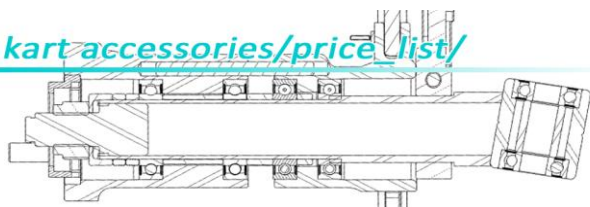

1	KIT-PAD-STRV2-NR	PASTIGLIA FRENO ANTERIORE STR-V2 NERA (10 pezzi) STANDARD STR-V2 FRONT BRAKE PAD BLACK (10 pieces) STANDARD	€ 194,50
2	KIT-VT-OL10BR	VITE SPURGO FRENO M10 (10 pezzi) SCREW BREATHER M10 (10 pieces)	€ 41,00
3	KIT-BRK-CALPS19	PISTONE PINZA FRENO Ø19MM (10 pezzi) BRAKE CALIPER PISTON Ø19MM (10 pieces)	€ 114,50
4	KIT-VT-SQ1925	GUARNIZIONE SEZIONE QUADRA Ø19x25MM (50 pezzi) SQUARE SECTION GASKET Ø19x25MM (50 pieces)	€ 39,00
5	KIT-VT-OR19	O-RING Ø19MM (50 pezzi) O-RING Ø19MM (50 pieces)	€ 14,00
6	KIT-BRK-CALCAP19	TAPPO PINZA FRENO Ø19MM (10 pezzi) BRAKE CALIPER CAP Ø19MM (10 pieces)	€ 104,00
7	KIT-VT-SG3	SEEGER Ø3,2MM (50 pezzi) SEEGER Ø3,2MM (50 pieces)	€ 12,00
8	KIT-BRK-STRV1SFP	VITE SICUREZZA PASTIGLIA FRENO STR-V1 (10 pezzi) STR-V1 BRAKE PAD SAFETY PIN (10 pieces)	€ 41,00
9	KIT-VT-OL10CN	VITE TUBO FRENO M10 (10 pezzi) SCREW OIL PIPE CONNECTION M10 (10 pieces)	€ 41,00
10	KIT-VT-WS1014	RONDELLA RAMATA Ø10x14MM (50 pezzi) COPPER WASHER Ø10x14MM (50 pieces)	€ 30,50
11	KIT-VT-NT05SL	DADO AUTOBLOCCANTE BASSO M5 (50 pezzi) NUT SELFLOCK LOW M5 (50 pieces)	€ 19,00
12	KIT-VT-WS0510	RONDELLA Ø5x10MM (50 pezzi) WASHER Ø5x10MM (50 pieces)	€ 15,00
13	KIT-VT-OL10CP	TAPPO OLIO M10 (10 pezzi) THREADED OIL CAP M10 (10 pieces)	€ 15,00
K	KIT-BRK-SMV2CALREV	Kit revisione pinza freno STR.V2 / MKB.V2 (per 1 pinza) STR.V2 / MKB.V2 BRAKE CALIPER REVISION KIT (for 1 caliper)	€ 59,00

PASTIGLIE | PADS

Codice code	Descrizione description	Mescola compound	Prezzo price
KIT-PAD-STRV2-GR	PASTIGLIA FRENO ANTERIORE STR-V2 VERDE (10 pezzi) OPTIONAL STR-V2 FRONT BRAKE PAD GREEN (10 pieces) OPTIONAL	SUPER MORBIDA SUPER SOFT	€ 287,50
KIT-PAD-STRV2-NR	PASTIGLIA FRENO ANTERIORE STR-V2 NERA (10 pezzi) STANDARD STR-V2 FRONT BRAKE PAD BLACK (10 pieces) STANDARD	MEDIA MEDIUM	€ 194,50
KIT-PAD-STRV2-BL	PASTIGLIA FRENO ANTERIORE STR-V2 BLU (10 pezzi) OPTIONAL STR-V2 FRONT BRAKE PAD BLU (10 pieces) OPTIONAL	DURA HARD	€ 205,00