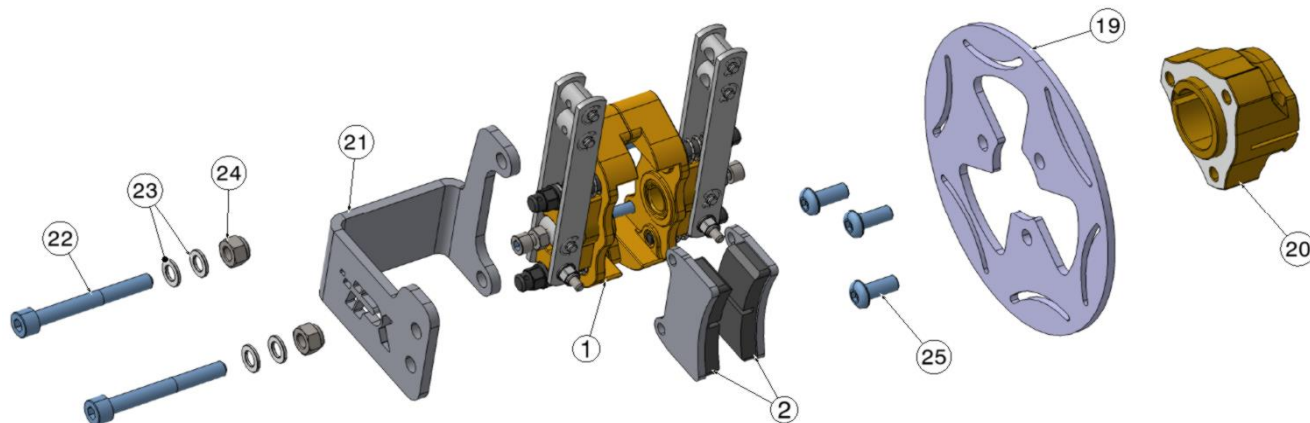

Codice code	Descrizione description	Prezzo (IVA escl.) price (excl. VAT)
BRK-SYSMECBK	SISTEMA FRENANTE MECCANICO BABY KART BABY KART MECHANICAL BRAKE SYSTEM	€ 385,00
1	CS-BRK-CALMECBK PINZA FRENO MECCANICO BABY KART BABY KART MECHANICAL BRAKE CALIPER	€ 212,00
2	KIT-PAD-MECBK PASTIGLIA FRENO MECCANICO BABY KART (10 pezzi) BABY KART MECHANICAL BRAKE PADS (10 pieces)	€ 220,00
3	KIT-VT-SCCALMEC VITE PINZA FRENO MECCANICO (10 pezzi) MECHANICAL BRAKE CALIPER SCREW (10 pieces)	€ 28,00
4	KIT-VT-SPCALMEC DISTANZIALE PINZA FRENO MECCANICO (10 pezzi) MECHANICAL BRAKE CALIPER SPACER (10 pieces)	€ 28,00
5	KIT-VT-SPR1223 MOLLA PINZA FRENO MECCANICO (10 pezzi) MECHANICAL BRAKE CALIPER SPRING (10 pieces)	€ 28,00
6	KIT-BRK-CALPS PISTONE PINZA FRENO MECCANICO (10 pezzi) MECHANICAL BRAKE CALIPER PISTON (10 pieces)	€ 86,00
7	KIT-CALBRKMEC LEVA PINZA FRENO MECCANICO (4 pezzi) MECHANICAL BRAKE CALIPER LEVER (4 pieces)	€ 35,00
8	KIT-VT-SCO630CH VITE TESTA CILINDRICA M6x30MM (50 pezzi) SCREW CYLINDRICAL HEAD M6x30MM (50 pieces)	€ 23,00
9	KIT-VT-NT06HX DADO ESAGONALE M6 (50 pezzi) NUT HEXAGON M6 (50 pieces)	€ 19,00
10	KIT-VT-SF03RN ANELLO SICUREZZA PEDALE Ø3.5MM (50 pezzi) PEDAL SAFETY SNAP RING Ø3.5MM (50 pieces)	€ 30,00
11	KIT-BRK-CBLHSG BARILOTTO ANCORAGGIO CAVO FRENO (10 pezzi) MECHANICAL BRAKE CABLE HOUSING (10 pieces)	€ 54,00
12	KIT-BRK-PSPSH BARILOTTO SPINGI PISTONE (10 pezzi) MECHANICAL BRAKE PISTON PUSHER (10 pieces)	€ 58,00
13	KIT-VT-SCO535CH VITE TESTA CILINDRICA M5x35MM (50 pezzi) SCREW CYLINDRICAL HEAD M5x35mm (50 pieces)	€ 23,00
14	KIT-VT-WS0510 RONDELLA Ø5x10MM (50 pezzi) WASHER Ø5x10MM (50 pieces)	€ 15,00
15	KIT-VT-NT05SH DADO AUTOBLOCCANTE ALTO M5 (50 pezzi) NUT SELFLOCK HIGH M5 (50 pieces)	€ 19,00
16	KIT-VT-ISO7379 VITE ISO 7379 (10 pezzi) ISO 7379 SCREW (10 pieces)	€ 30,50
17	KIT-VT-WS0612 RONDELLA Ø6x12MM (50 pezzi) WASHER Ø6x12MM (50 pieces)	€ 15,00
18	KIT-VT-NT05SL DADO AUTOBLOCCANTE BASSO M5 (50 pezzi) NUT SELFLOCK LOW M5 (50 pieces)	€ 19,00
19	DSC-MECBK DISCO FRENO MECCANICO BABY KART BABY KART MECHANICAL BRAKE DISC	€ 30,00
20	DSC-SUPBK SUPPORTO DISCO FRENO MECCANICO BABY KART BABY KART MECHANICAL BRAKE DISC SUPPORT	€ 54,00
21	BRK-CALMECSUPBK SUPPORTO PINZA FRENO MECCANICO BABY KART BABY KART MECHANICAL BRAKE CALIPER SUPPORT	€ 26,00
22	KIT-VT-SCO870CH VITE TESTA CILINDRICA M8x70MM (50 pezzi) SCREW CYLINDRICAL HEAD M8x70MM (50 pieces)	€ 23,00
23	KIT-VT-WS0814 RONDELLA Ø8x14MM (50 pezzi) WASHER Ø8x14MM (50 pieces)	€ 15,00
24	KIT-VT-NT08SH DADO AUTOBLOCCANTE ALTO M8 (50 pezzi) NUT SELFLOCK HIGH M8 (50 pieces)	€ 19,00
25	KIT-VT-SCO818RH VITE TESTA BOMBATA M8x18MM (50 pezzi) SCREW ROUND HEAD M8x18MM (50 pieces)	€ 23,00
26	VT-WRBRK CAVO FRENO FRIZIONE 1.9x2000MM tipo svedese BRAKE-CLUTCH WIRE 1.9x2000MM swedish type	€ 5,50
27	VT-SHBRK GUAINA NERA CAVO FRENO/FRIZIONE (50 metri) SHEAT BRAKE/CLUTCH WIRE BLACK (50 meters)	€ 79,00