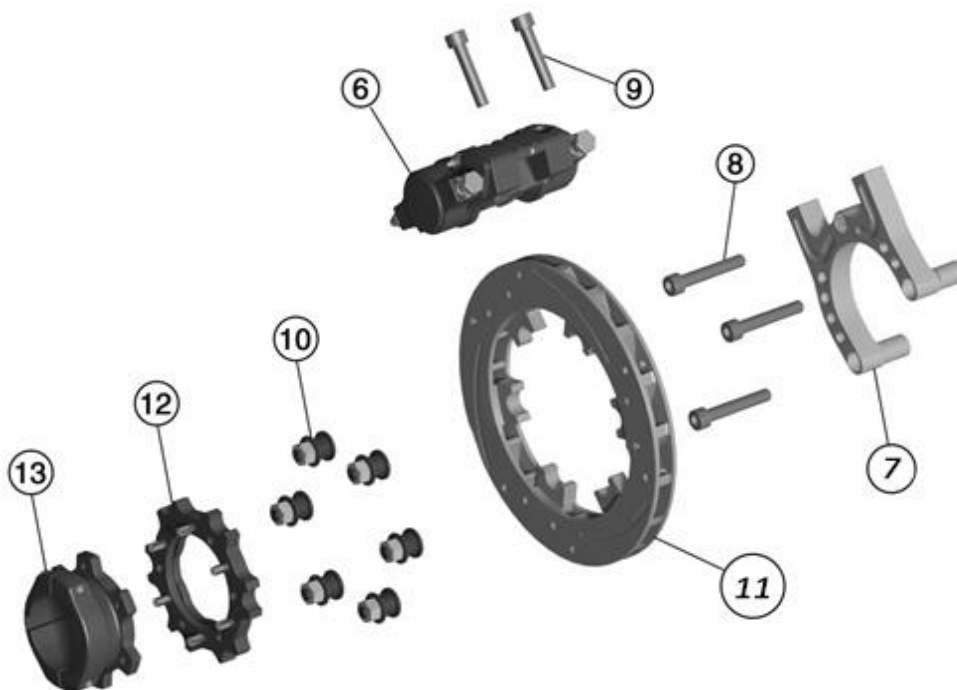

IMPIANTO FRENO POSTERIORE RBS-V3 | REAR BRAKE SYSTEM RBS-V3

Codice code	Descrizione description	Prezzo (IVA escl.) price (excl. VAT)
BRK-RV3RR50SYS	SISTEMA FRENANTE POSTERIORE RBS-V3 (con porta disco 50mm) RBS-V3 REAR BRAKE SYSTEM (with 50mm brake disc support)	€ 779,00

BRK-PPWRV3	TUBO FRENO POSTERIORE RBS-V3/V2 BIANCO RBS-V3/V2 REAR BRAKE PIPE WHITE	€ 54,00

1	CS-PMP-19OL	POMPA FRENO Ø19MM BRAKE PUMP Ø19MM	€ 125,00
2A	KIT-VT-SC0680CH	VITE TESTA CILINDRICA M6x80MM (50 pezzi) SCREW CYLINDRICAL HEAD M6x80MM (50 pieces)	€ 23,00
2B	KIT-VT-SC0645CH	VITE TESTA CILINDRICA M6x45MM (50 pezzi) SCREW CYLINDRICAL HEAD M6x45MM (50 pieces)	€ 23,00
3	KIT-VT-WS0612	RONDELLA Ø6x12MM (50 pezzi) WASHER Ø6x12MM (50 pieces)	€ 15,00
4	KIT-VT-NT06SL	DADO AUTOBLOCCANTE BASSO M6 (50 pezzi) NUT SELFLOCK LOW M6 (50 pieces)	€ 19,00
5	KIT-VT-SP0518	DISTANZIALE Ø8.5xØ18xH5MM (10 pezzi) SPACER Ø8.5xØ18xH5MM (10 pieces)	€ 35,50