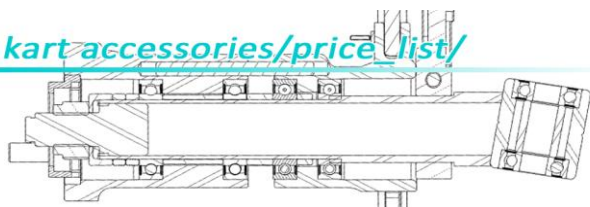

SERBATOIO & ACCESSORI | FUEL TANK & ACCESSORIES

Codice code	Descrizione description		Prezzo (IVA escl.) price (excl. VAT)
CS-TNK-FLT8L	SERBATOIO CARBURANTE 8.5L FUEL TANK 8.5L CON TAPPO, PESCANTE, SFIATO ARIA E VITE DI FISSAGGIO WITH CAP, SUCTION, AIR PURGE AND FIXING SCREW		€ 44,50
CS-TNK-FLT4L	SERBATOIO CARBURANTE 4.5L FUEL TANK 4.5L CON TAPPO, PESCANTE, SFIATO ARIA E VITE DI FISSAGGIO WITH CAP, SUCTION, AIR PURGE AND FIXING SCREW		€ 40,00
CS-TNK-FLT3L	SERBATOIO CARBURANTE 3.5L FUEL TANK 3.5L CON TAPPO, PESCANTE, SFIATO ARIA E VITE DI FISSAGGIO WITH CAP, SUCTION, AIR PURGE AND FIXING SCREW		€ 35,50
TNK-REC	SERBATOIO DI RECUPERO RECOVERY TANK		€ 4,50
TNK-SCR	VITE SERBATOIO NERA FUEL TANK SCREW BLACK		€ 2,50
TNK-SCR-RD	VITE SERBATOIO ROSSA FUEL TANK SCREW RED		
TNK-CAP	TAPPO PER SERBATOIO NERO FUEL TANK CAP BLACK		€ 4,50
TNK-CAP-RD	TAPPO PER SERBATOIO ROSSO FUEL TANK CAP RED		
KIT-TNK-CAPGSK	GUARNIZIONE PER TAPPO SERBATOIO (10 pezzi) FUEL TANK CAP GASKET (10 pieces)		€ 14,50
TNK-FLPP	TUBO CARBURANTE IPK Ø5X9MM (100 metri) IPK FUEL PIPE Ø5X9MM (100 meters)		€ 205,00
KIT-TNK-DBJ	RACCORDO DOPPIO PER SERBATOIO (10 pezzi) FUEL TANK DOUBLE JOINT (10 pieces)		€ 62,00
TNK-JNT	TAPPO RACCORDO NERO FUEL TANK JOINT CAP BLACK		€ 4,50
TNK-JNT-RD	TAPPO RACCORDO ROSSO FUEL TANK JOINT CAP RED		
KIT-TNK-TDV	RACCORDO TUBO CARBURANTE "T" (10 pezzi) FUEL TANK "T" DIVERTER (10 pieces)		€ 51,50
KIT-TNK-YDV	RACCORDO TUBO CARBURANTE "Y" (10 pezzi) FUEL TANK "Y" DIVERTER (10 pieces)		
TNK-FLFLT	FILTRO CARBURANTE FUEL FILTER		€ 14,50