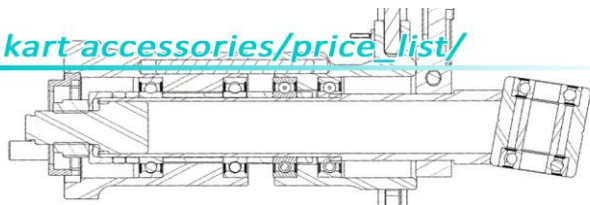

CARENATURE MK14-PUFFO | MK14-PUFFO BODYWORKS

Codice code	Descrizione description	Prezzo (IVA escl.) price (excl. VAT)
1	BDW-FRTSPL14 SPOILER ANTERIORE MOD.MK14 NERO FRONT SPOILER MOD.MK14 BLACK	€ 58,00
2	BDW-LWFRSUP506 SUPPORTO SPOILER ANTERIORE INFERIORE CROMATO LOW FRONT SPOILER SUPPORT CHROMED	€ 22,00
3	BDW-FRTHHSUP14 SUPPORTO SPOILER ANTERIORE SUPERIORE MK14 CROMATO MK14 HIGH FRONT SPOILER SUPPORT CHROMED	€ 28,00
4	KIT-BDW-BMPCLP GANCIO METALLICO PARAURTI ANTERIORE (2 pezzi) FRONT BUMPER CLIP (2 pieces)	€ 27,00
5	BDW-BMPFST BRIGLIA SPOILER ANTERIORE FRONT SPOILER FASTENING	€ 10,00
6	KIT-VT-WS0612 RONDELLA Ø6x12MM (50 pezzi) WASHER Ø6x12MM (50 pieces)	€ 15,00
7	KIT-VT-NT06SH DADO AUTOBLOCCANTE ALTO M6 (50 pezzi) NUT SELFLOCK HIGH M6 (50 pieces)	€ 19,00
8	KIT-VT-SC0630CH VITE TESTA CILINDRICA M6x30MM (50 pezzi) SCREW CYLINDRICAL HEAD M6x30MM (50 pieces)	€ 23,00
9	KIT-VT-SC0625SH VITE TESTA SVASATA M6x25MM (50 pezzi) SCREW COUNTERSUNK HEAD M6x25MM (50 pieces)	€ 23,00
10	KIT-VT-WS0620CH RONDELLA SVASATA Ø6x20MM ANODIZZATA TITAN GOLD (50 pezzi) WASHER COUNTERSUNK Ø6x20MM TITAN GOLD ANODIZED (50 pieces)	€ 75,00
11	KIT-VT-SB0620 SILENTBLOCK Ø6xØ20xH5MM (50 pezzi) SILENTBLOCK Ø6xØ20xH5MM (50 pieces)	€ 30,50
12	KIT-VT-NT06SL DADO AUTOBLOCCANTE BASSO M6 (50 pezzi) NUT SELFLOCK LOW M6 (50 pieces)	€ 19,00
13	BDW-NMBHLD14 FRONTALINO PORTANUMERO MOD.MK14 NERO NASSAU PANEL MOD.MK14 BLACK	€ 26,00
14	KIT-BDW-HLDHHSUP SUPPORTO SUPERIORE FRONTALINO CROMATO (2 pezzi) HIGH NASSAU PANEL SUPPORT CHROMED (2 pieces)	€ 22,00
15	BDW-HLDLWSUP SUPPORTO INFERIORE FRONTALINO CROMATO LOW NASSAU PANEL SUPPORT CHROMED	€ 11,00
16	KIT-VT-SF0612PN PERNO SICUREZZA L12MM (10 pezzi) SAFETY PIN L12MM (10 pieces)	€ 35,00
17	KIT-VT-SFSPLNH COPIGLIA SICUREZZA FRONTALINO (10 pezzi) NASSAU PANEL SAFETY SPLIT PIN (10 pieces)	€ 8,00
18	BDW-SDBDWKND CARENATURA LATERALE MOD. PUFFO NERA SIDE BODYWORK MOD. PUFFO BLACK	€ 32,00
19	BDW-LFTSUPKND SUPPORTO CARENATURA SINISTRA PUFFO CROMATO PUFFO LEFT BODYWORK SUPPORT CHROMED	€ 45,00
20	BDW-RGHSUPKND SUPPORTO CARENATURA DESTRA PUFFO CROMATO PUFFO RIGHT BODYWORK SUPPORT CHROMED	€ 45,00
21	KIT-BDW-BMPBSH BOCCOLA PARAURTI LATERALE (10 pezzi) SIDE BUMPER BUSH (10 pieces)	€ 35,00
22	KIT-VT-SC0640CH VITE TESTA CILINDRICA M6x40MM (50 pezzi) SCREW CYLINDRICAL HEAD M6x40MM (50 pieces)	€ 23,00
23	KIT-VT-SC0620SH VITE TESTA SVASATA M6x20MM (50 pezzi) SCREW COUNTERSUNK HEAD M6x20MM (50 pieces)	€ 23,00
24	KIT-VT-WS0618 RONDELLA Ø6x18MM (50 pezzi) WASHER Ø6x18MM (50 pieces)	€ 15,00
25	BDW-RRBDWHK SPOILER POSTERIORE HULK NERO HULK REAR SPOILER BLACK	€ 64,00
26	KIT-RRBDWSUPHK KIT SUPPORTO SPOILER POSTERIORE HULK HULK REAR SPOILER SUPPORT KIT	€ 62,00
27	KIT-RRBDW28HK KIT VITERIA SPOILER POST. HULK (Ø28MM) (DESTRO + SINISTRO) HULK REAR SPOILER MOUNTING SCREWS KIT (Ø28MM) (RIGHT + LEFT)	€ 40,00