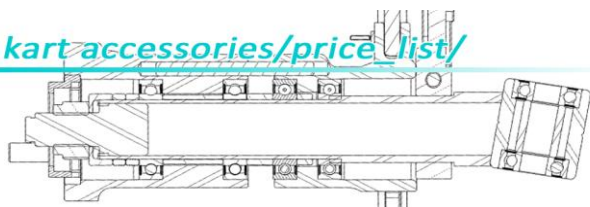

1	KIT-PAD-RBSV3-NR	PASTIGLIA FRENO POSTERIORE RBS-V3 NERA (10 pezzi) <i>RBS-V3 REAR BRAKE PAD BLACK (10 pieces)</i>	€ 205,00
2	KIT-VT-OL10BR	VITE SPURGO FRENO M10 (10 pezzi) <i>SCREW BREATHER M10 (10 pieces)</i>	€ 41,00
3	KIT-VT-WS1014	RONDELLA RAMATA Ø10x14MM (50 pezzi) <i>COPPER WASHER Ø10x14MM (50 pieces)</i>	€ 30,50
4	KIT-VT-OL10CN	VITE TUBO FRENO M10 (10 pezzi) <i>SCREW OIL PIPE CONNECTION M10 (10 pieces)</i>	€ 41,00
5	KIT-BRK-CALPS28V2	PISTONE PINZA FRENO Ø28MM RBS-V2 (10 pezzi) <i>RBS-V2 BRAKE CALIPER PISTON Ø28MM (10 pieces)</i>	€ 125,00
6	KIT-VT-SQ2834	GUARNIZIONE SEZIONE QUADRA Ø28X34MM (50 pezzi) <i>SQUARE SECTION GASKET Ø28X34MM (50 pieces)</i>	€ 42,00
7	KIT-VT-OR28	O-RING Ø28MM (50 pezzi) <i>O-RING Ø28MM (50 pieces)</i>	€ 19,00
8	KIT-BRK-CALCAP28V2	TAPPO PINZA FRENO Ø28MM RBS-V2 (10 pezzi) <i>RBS-V2 BRAKE CALIPER CAP Ø28MM (10 pieces)</i>	€ 109,00
9	KIT-VT-WS0510	RONDELLA Ø5x10MM (50 pezzi) <i>WASHER Ø5x10MM (50 pieces)</i>	€ 15,00
10	KIT-BRK-RBSV1SFP	VITE SICUREZZA PASTIGLIA FRENO RBS-V1 (10 pezzi) <i>RBS-V1 BRAKE PAD SAFETY PIN (10 pieces)</i>	€ 41,00
11	KIT-VT-NT05SL	DADO AUTOBLOCCANTE BASSO M5 (50 pezzi) <i>NUT SELFLOCK LOW M5 (50 pieces)</i>	€ 19,00
12	KIT-VT-SG3	SEEGER Ø3,2MM (50 pezzi) <i>SEEGER Ø3,2MM (50 pieces)</i>	€ 12,00
K	KIT-BRK-RV23CALREV	Kit revisione pinza freno RBS.V2 / RBS.V3 (per 1 pinza) <i>RBS.V2 / RBS.V3 BRAKE CALIPER REVISION KIT (for 1 caliper)</i>	€ 39,00

PASTIGLIE | PADS

Codice <i>code</i>	Descrizione <i>description</i>	Mescola <i>compound</i>	Prezzo <i>price</i>
KIT-PAD-RBSV3-GR	PASTIGLIA FRENO POSTERIORE RBS-V3 VERDE (10 pezzi) OPTIONAL <i>RBS-V3 REAR BRAKE PAD GREEN (10 pieces) OPTIONAL</i>	SUPER MORBIDA <i>SUPER SOFT</i>	€ 297,50
KIT-PAD-RBSV3-NR	PASTIGLIA FRENO POSTERIORE RBS-V3 NERA (10 pezzi) <i>RBS-V3 REAR BRAKE PAD BLACK (10 pieces)</i>	MEDIA <i>MEDIUM</i>	€ 205,00
KIT-PAD-RBSV3-BL	PASTIGLIA FRENO POSTERIORE RBS-V3 BLU (10 pezzi) OPTIONAL <i>RBS-V3 REAR BRAKE PAD BLU (10 pieces) OPTIONAL</i>	DURA <i>HARD</i>	€ 215,50