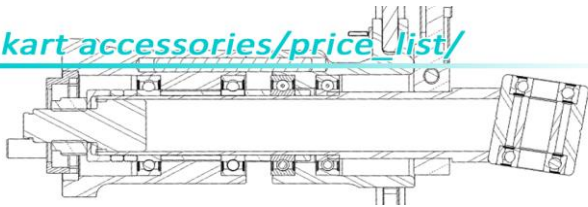

CORONE | SPROCKETS