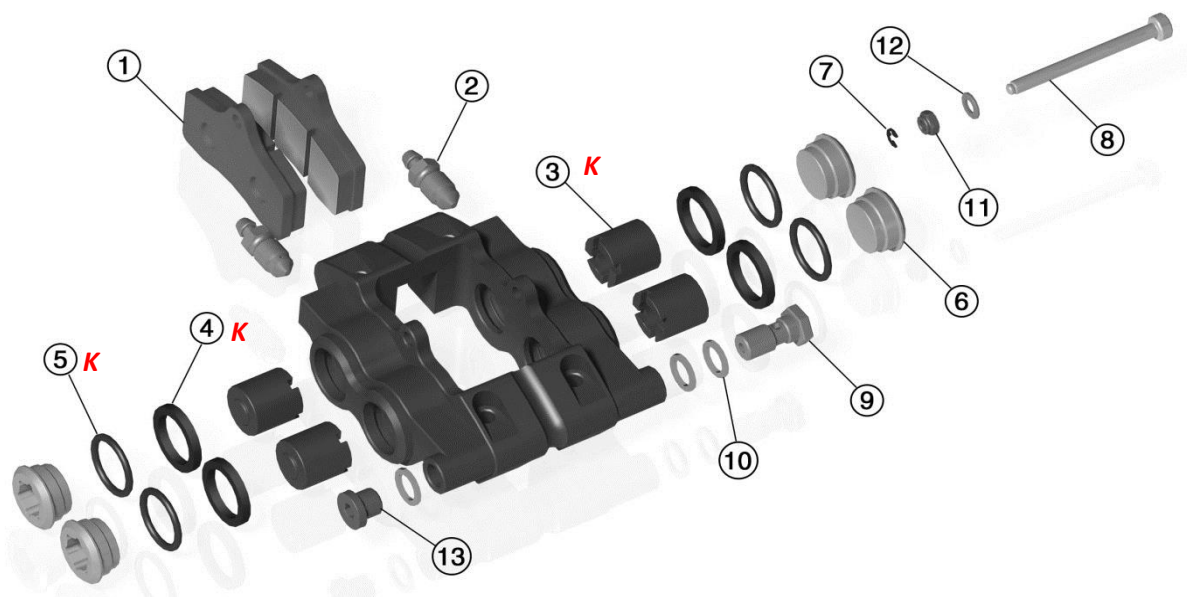

1	KIT-PAD-STRV2-NR	PASTIGLIA FRENO ANTERIORE STR-V2 NERA (10 pezzi) STR-V2 FRONT BRAKE PAD BLACK (10 pieces)	€ 194,50
2	KIT-VT-OL10BR	VITE SPURGO FRENO M10 (10 pezzi) SCREW BREATHER M10 (10 pieces)	€ 41,00
3	KIT-BRK-CALPS19	PISTONE PINZA FRENO Ø19MM (10 pezzi) BRAKE CALIPER PISTON Ø19MM (10 pieces)	€ 114,50
4	KIT-VT-SQ1925	GUARNIZIONE SEZIONE QUADRA Ø19x25MM (50 pezzi) SQUARE SECTION GASKET Ø19x25MM (50 pieces)	€ 39,00
5	KIT-VT-OR19	O-RING Ø19MM (50 pezzi) O-RING Ø19MM (50 pieces)	€ 14,00
6	KIT-BRK-CALCAP19	TAPPO PINZA FRENO Ø19MM (10 pezzi) BRAKE CALIPER CAP Ø19MM (10 pieces)	€ 104,00
7	KIT-VT-SG3	SEEGER Ø3,2MM (50 pezzi) SEEGER Ø3,2MM (50 pieces)	€ 12,00
8	KIT-BRK-STRV1SFP	VITE SICUREZZA PASTIGLIA FRENO STR-V1 (10 pezzi) STR-V1 BRAKE PAD SAFETY PIN (10 pieces)	€ 41,00
9	KIT-VT-OL10CN	VITE TUBO FRENO M10 (10 pezzi) SCREW OIL PIPE CONNECTION M10 (10 pieces)	€ 41,00
10	KIT-VT-WS1014	RONDELLA RAMATA Ø10x14MM (50 pezzi) COPPER WASHER Ø10x14MM (50 pieces)	€ 30,50
11	KIT-VT-NT05SL	DADO AUTOBLOCCANTE BASSO M5 (50 pezzi) NUT SELFLOCK LOW M5 (50 pieces)	€ 19,00
12	KIT-VT-WS0510	RONDELLA Ø5x10MM (50 pezzi) WASHER Ø5x10MM (50 pieces)	€ 15,00
13	KIT-VT-OL10CP	TAPPO OLIO M10 (10 pezzi) THREADED OIL CAP M10 (10 pieces)	€ 15,00
K	KIT-BRK-SMV2CALREV	Kit revisione pinza freno STR.V2 / MKB.V2 (per 1 pinza) STR.V2 / MKB.V2 BRAKE CALIPER REVISION KIT (for 1 caliper) NEW	€ 59,00

PASTIGLIE | PADS

Codice code	Descrizione description	Mescola compound	Prezzo price
KIT-PAD-STRV2-GR	PASTIGLIA FRENO ANTERIORE STR-V2 VERDE (10 pezzi) OPTIONAL STR-V2 FRONT BRAKE PAD RED (10 pieces) OPTIONAL	SUPER MORBIDA SUPER SOFT	€ 287,50
KIT-PAD-STRV2-NR	PASTIGLIA FRENO ANTERIORE STR-V2 NERA (10 pezzi) STR-V2 FRONT BRAKE PAD BLACK (10 pieces)	MEDIA MEDIUM	€ 194,50
KIT-PAD-STRV2-BL	PASTIGLIA FRENO ANTERIORE STR-V2 BLU (10 pezzi) OPTIONAL STR-V2 FRONT BRAKE PAD BLU (10 pieces) OPTIONAL	DURA HARD	€ 205,00