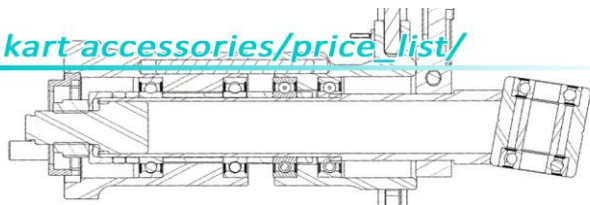

VOLANTE & MOZZI | STEERING WHEEL & HUBS

Codice code	Descrizione description	Prezzo (IVA escl.) price (excl. VAT)
STR-WHLFST	VOLANTE Ø320MM "FASTER" - razze in acciaio "FASTER" Ø320MM STEERING WHEEL - steel spokes	€ 77,00
STR-KZHUBSL	MOZZO VOLANTE KZ INCLINATO ANODIZZATO TITAN GOLD STEERING WHEEL SLANTING HUB KZ TITAN GOLD ANODIZED MATERIALE MATERIAL ANGOLO ANGLE	€ 58,00
STR-KFHUBSL	MOZZO VOLANTE KF INCLINATO ANODIZZATO TITAN GOLD STEERING WHEEL SLANTING HUB KF TITAN GOLD ANODIZED MATERIALE MATERIAL ANGOLO ANGLE	€ 53,00
STR-KFHUBSL-BL2	MOZZO VOLANTE INCLINATO KF - BLACK LINE T2 STEERING WHEEL SLANTING HUB KF - BLACK LINE T2 MATERIALE MATERIAL ANGOLO ANGLE	€ 53,00
CS-STR-KFADSWH	MOZZO VOLANTE KF REGOLABILE ANODIZZATO TITAN GOLD ADJUSTABLE KF STEERING WHEEL HUB TITAN GOLD ANODIZED MATERIALE MATERIAL ANGOLO ANGLE	€ 118,00