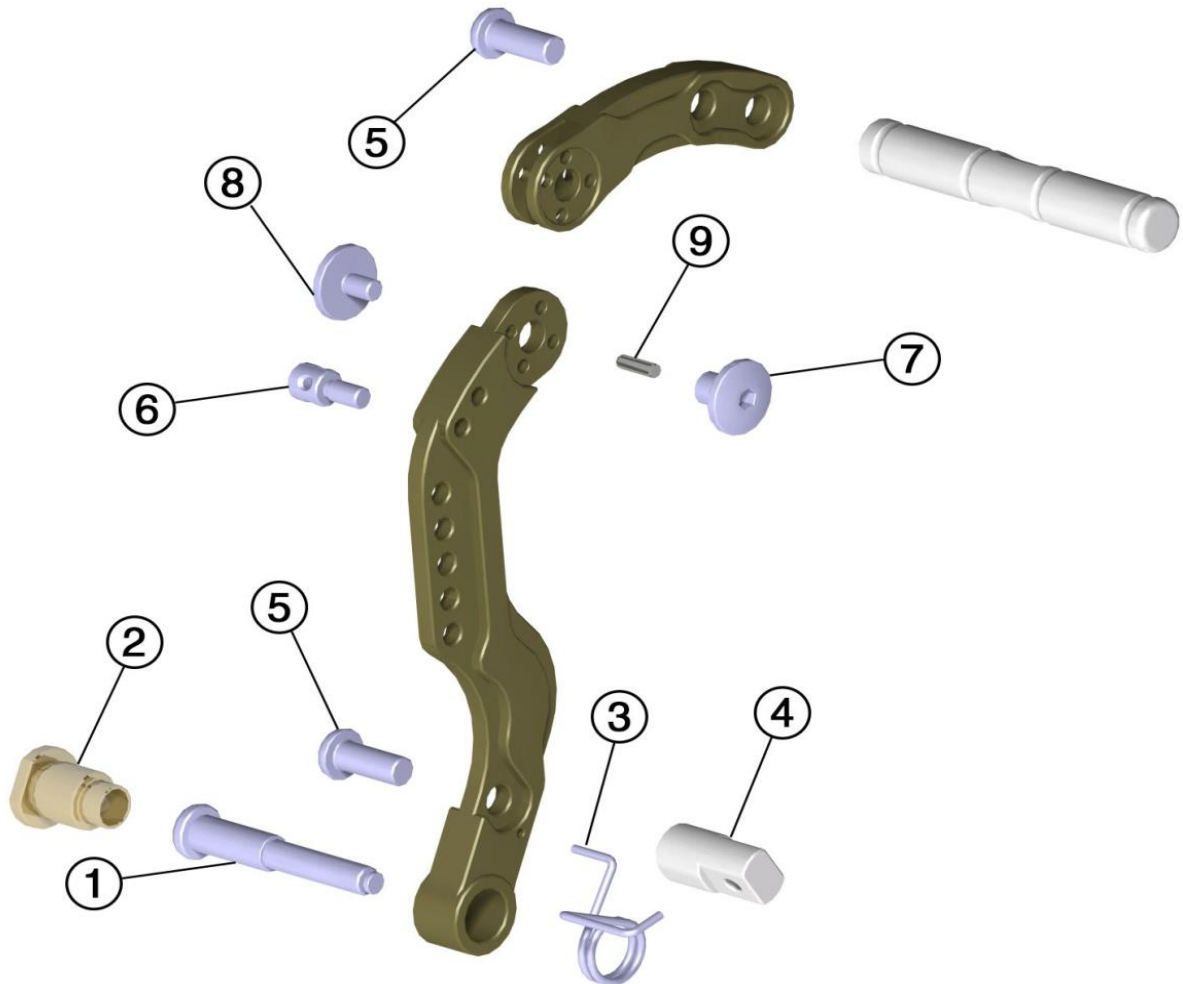

PEDALE REGOLABILE ALLUMINIO | ALUMINIUM ADJUSTABLE PEDAL

Codice code	Descrizione description	Prezzo (IVA escl.) price (excl. VAT)
/ CS-PDL-ALRACC	PEDALE ACCELERATORE REGOLABILE IN ALLUMINIO ALUMINIUM ADJUSTABLE ACCELERATOR PEDAL	€ 107,00
/ CS-PDL-ALRBRK	PEDALE FRENO REGOLABILE IN ALLUMINIO ALUMINIUM ADJUSTABLE BRAKE PEDAL	€ 107,00
1 KIT-PDL-SCRR	VITE PEDALE MOD. R (10 pezzi) R MOD. PEDAL PIN (10 pieces)	€ 50,00
2 KIT-PDL-BSHR	BOCCOLA IN OTTONE PEDALE MOD. R (10 pezzi) BRASS PEDAL BUSH R MOD. (10 pieces)	€ 45,00
3 KIT-VT-SPRTRBRK	MOLLA FRENO A TRAZIONE (10 pezzi) BRAKE TORSION SPRING (10 pieces)	€ 34,00
3A KIT-VT-SPRTRACC	MOLLA ACCELERATORE A TRAZIONE (10 pezzi) ACCELERATOR TORSION SPRING (10 pieces)	€ 34,00
4 KIT-PDL-STPBSHR	FERMO PEDALE MOD. R (10 pezzi) STOP PEDAL BUSH R MOD. (10 pieces)	€ 54,00
5 KIT-VT-SC0820RH	VITE TESTA BOMBATA M8x20MM (50 pezzi) SCREW ROUND HEAD M8x20MM (50 pieces)	€ 23,00
6 KIT-VT-ACCWR	VITE PER CAVO ACCELERATORE (10 pezzi) ACCELERATOR WIRE SCREW (10 pieces)	€ 38,00
7 KIT-PDL-STADBSHR	BOCCOLA FERMO REGOLAZIONE PEDALE MOD. R (10 pezzi) STOPPED R MOD. PEDAL ADJUSTMENT BUSH (10 pieces)	€ 46,00
8 KIT-PDL-STADPINR	PERNO FERMO REGOLAZIONE PEDALE MOD. R (10 pezzi) STOPPED R MOD. PEDAL ADJUSTMENT PIN (10 pieces)	€ 46,00
9 KIT-VT-PN0412	SPINA CILINDRICA Ø4x12MM (50 pezzi) PIN Ø4x12MM (50 pieces)	€ 25,00