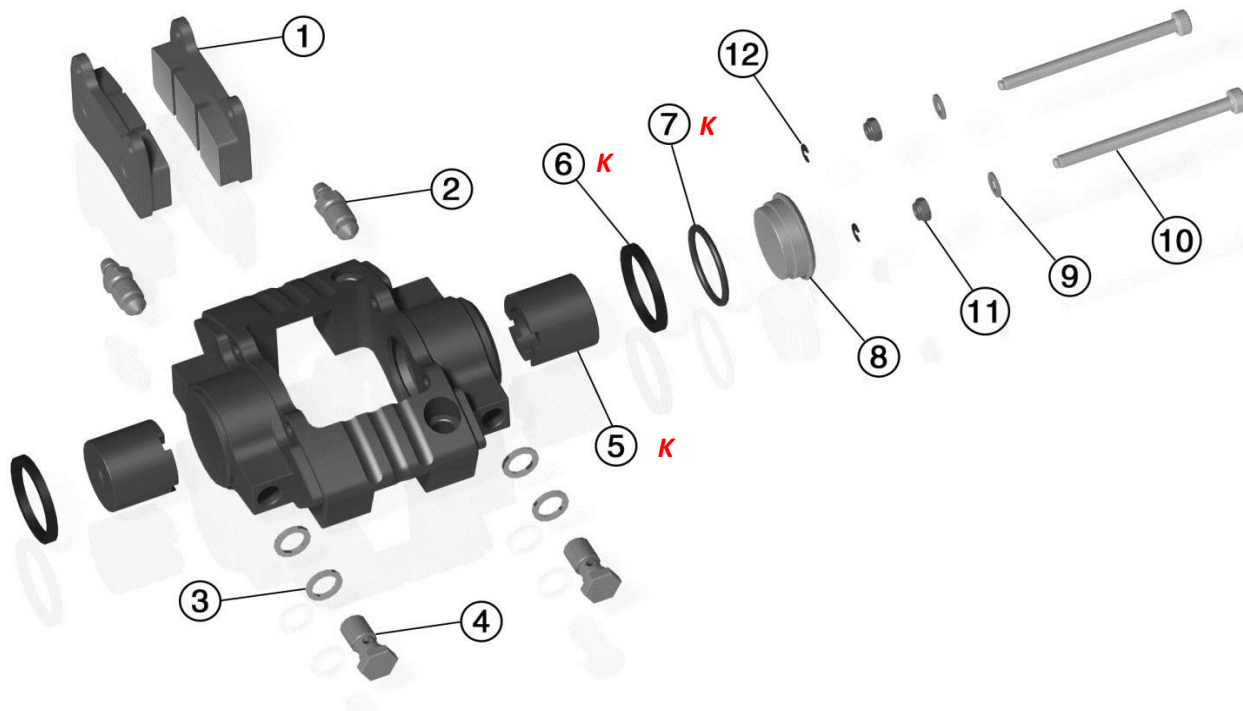

1	KIT-PAD-RBSV2-NR	PASTIGLIA FRENO POSTERIORE RBS-V2 NERA (10 pezzi) RBS-V2 REAR BRAKE PAD BLACK (10 pieces)	€ 205,00
2	KIT-VT-OL10BR	VITE SPURGO FRENO M10 (10 pezzi) SCREW BREATHER M10 (10 pieces)	€ 41,00
3	KIT-VT-WS1014	RONDELLA RAMATA Ø10x14MM (50 pezzi) COPPER WASHER Ø10x14MM (50 pieces)	€ 30,50
4	KIT-VT-OL10CN	VITE TUBO FRENO M10 (10 pezzi) SCREW OIL PIPE CONNECTION M10 (10 pieces)	€ 41,00
5	KIT-BRK-CALPS28V2	PISTONE PINZA FRENO Ø28MM RBS-V2 (10 pezzi) RBS-V2 BRAKE CALIPER PISTON Ø28MM (10 pieces)	€ 125,00
6	KIT-VT-SQ2834	GUARNIZIONE SEZIONE QUADRA Ø28X34MM (50 pezzi) SQUARE SECTION GASKET Ø28X34MM (50 pieces)	€ 42,00
7	KIT-VT-OR28	O-RING Ø28MM (50 pezzi) O-RING Ø28MM (50 pieces)	€ 19,00
8	KIT-BRK-CALCAP28V2	TAPPO PINZA FRENO Ø28MM RBS-V2 (10 pezzi) RBS-V2 BRAKE CALIPER CAP Ø28MM (10 pieces)	€ 109,00
9	KIT-VT-WS0510	RONDELLA Ø5x10MM (50 pezzi) WASHER Ø5x10MM (50 pieces)	€ 15,00
10	KIT-BRK-RBSV1SFP	VITE SICUREZZA PASTIGLIA FRENO RBS-V1 (10 pezzi) RBS-V1 BRAKE PAD SAFETY PIN (10 pieces)	€ 41,00
11	KIT-VT-NT05SL	DADO AUTOBLOCCANTE BASSO M5 (50 pezzi) NUT SELFLOCK LOW M5 (50 pieces)	€ 19,00
12	KIT-VT-SG3	SEEGER Ø3,2MM (50 pezzi) SEEGER Ø3,2MM (50 pieces)	€ 12,00
K	KIT-BRK-RV23CALREV	Kit revisione pinza freno RBS.V2 / RBS.V3 (per 1 pinza) RBS.V2 / RBS.V3 BRAKE CALIPER REVISION KIT (for 1 caliper)	€ 39,00

PASTIGLIE | PADS

Codice code	Descrizione description	Mescola compound	Prezzo price
KIT-PAD-RBSV2-GR	PASTIGLIA FRENO POSTERIORE RBS-V2 VERDE (10 pezzi) OPTIONAL RBS-V2 REAR BRAKE PAD GREEN (10 pieces) OPTIONAL	SUPER MORBIDA SUPER SOFT	€ 297,50
KIT-PAD-RBSV2-NR	PASTIGLIA FRENO POSTERIORE RBS-V2 NERA (10 pezzi) RBS-V2 REAR BRAKE PAD BLACK (10 pieces)	MEDIA MEDIUM	€ 205,00
KIT-PAD-RBSV2-BL	PASTIGLIA FRENO POSTERIORE RBS-V2 BLU (10 pezzi) OPTIONAL RBS-V2 REAR BRAKE PAD BLU (10 pieces) OPTIONAL	DURA HARD	€ 215,50