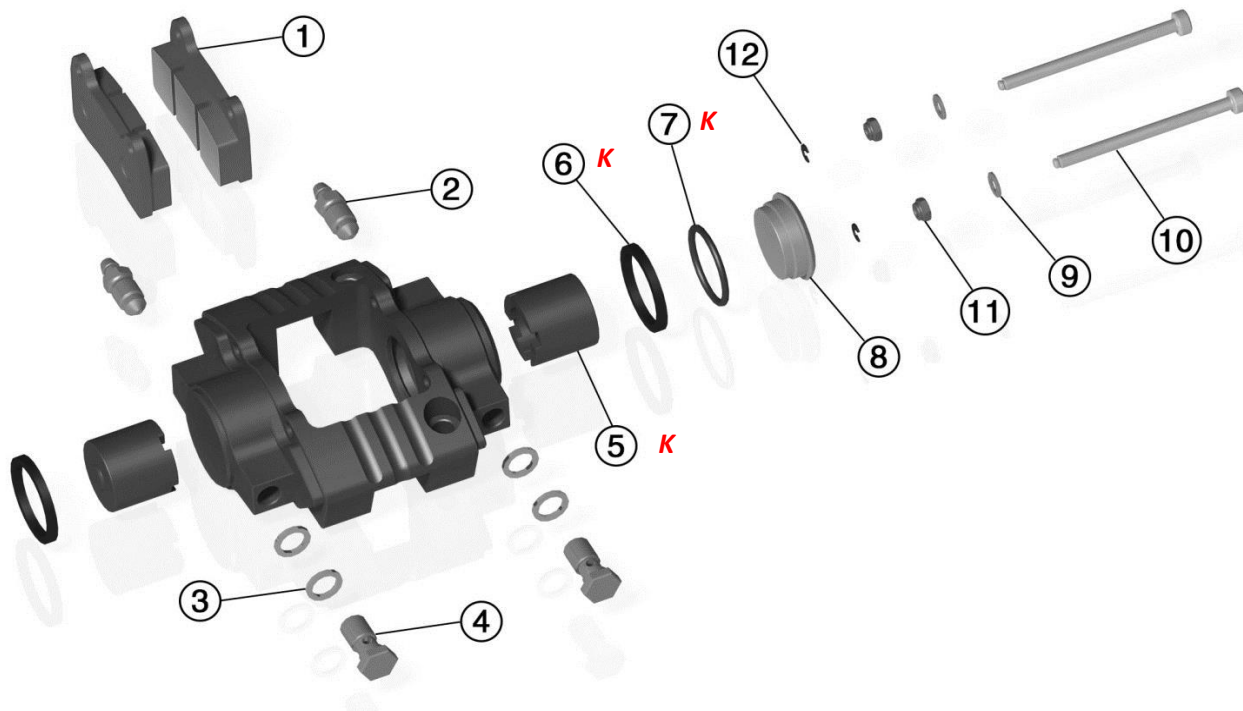

1	KIT-PAD-RBSV3-NR	PASTIGLIA FRENO POSTERIORE RBS-V3 NERA (10 pezzi) <i>RBS-V3 REAR BRAKE PAD BLACK (10 pieces)</i>	€ 205,00
2	KIT-VT-OL10BR	VITE SPURGO FRENO M10 (10 pezzi) <i>SCREW BREATHER M10 (10 pieces)</i>	€ 41,00
3	KIT-VT-WS1014	RONDELLA RAMATA Ø10x14MM (50 pezzi) <i>COPPER WASHER Ø10x14MM (50 pieces)</i>	€ 30,50
4	KIT-VT-OL10CN	VITE TUBO FRENO M10 (10 pezzi) <i>SCREW OIL PIPE CONNECTION M10 (10 pieces)</i>	€ 41,00
5	KIT-BRK-CALPS28V2	PISTONE PINZA FRENO Ø28MM RBS-V2 (10 pezzi) <i>RBS-V2 BRAKE CALIPER PISTON Ø28MM (10 pieces)</i>	€ 125,00
6	KIT-VT-SQ2834	GUARNIZIONE SEZIONE QUADRA Ø28X34MM (50 pezzi) <i>SQUARE SECTION GASKET Ø28X34MM (50 pieces)</i>	€ 42,00
7	KIT-VT-OR28	O-RING Ø28MM (50 pezzi) <i>O-RING Ø28MM (50 pieces)</i>	€ 19,00
8	KIT-BRK-CALCAP28V2	TAPPO PINZA FRENO Ø28MM RBS-V2 (10 pezzi) <i>RBS-V2 BRAKE CALIPER CAP Ø28MM (10 pieces)</i>	€ 109,00
9	KIT-VT-WS0510	RONDELLA Ø5x10MM (50 pezzi) <i>WASHER Ø5x10MM (50 pieces)</i>	€ 15,00
10	KIT-BRK-RBSV1SFP	VITE SICUREZZA PASTIGLIA FRENO RBS-V1 (10 pezzi) <i>RBS-V1 BRAKE PAD SAFETY PIN (10 pieces)</i>	€ 41,00
11	KIT-VT-NT05SL	DADO AUTOBLOCCANTE BASSO M5 (50 pezzi) <i>NUT SELFLOCK LOW M5 (50 pieces)</i>	€ 19,00
12	KIT-VT-SG3	SEEGER Ø3,2MM (50 pezzi) <i>SEEGER Ø3,2MM (50 pieces)</i>	€ 12,00
K	KIT-BRK-RV23CALREV	Kit revisione pinza freno RBS.V2 / RBS.V3 (per 1 pinza) <i>RBS.V2 / RBS.V3 BRAKE CALIPER REVISION KIT (for 1 caliper)</i>	€ 39,00

PASTIGLIE | PADS

Codice <i>code</i>	Descrizione <i>description</i>	Mescola <i>compound</i>	Prezzo <i>price</i>
KIT-PAD-RBSV3-GR	PASTIGLIA FRENO POSTERIORE RBS-V3 VERDE (10 pezzi) OPTIONAL <i>RBS-V3 REAR BRAKE PAD GREEN (10 pieces) OPTIONAL</i>	SUPER MORBIDA <i>SUPER SOFT</i>	€ 297,50
KIT-PAD-RBSV3-NR	PASTIGLIA FRENO POSTERIORE RBS-V3 NERA (10 pezzi) <i>RBS-V3 REAR BRAKE PAD BLACK (10 pieces)</i>	MEDIA <i>MEDIUM</i>	€ 205,00
KIT-PAD-RBSV3-BL	PASTIGLIA FRENO POSTERIORE RBS-V3 BLU (10 pezzi) OPTIONAL <i>RBS-V3 REAR BRAKE PAD BLU (10 pieces) OPTIONAL</i>	DURA <i>HARD</i>	€ 215,50