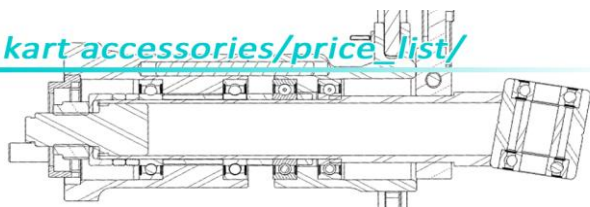

POMPE FRENO | BRAKE PUMPS

Codice code		Descrizione description	Prezzo (IVA escl.) price (excl. VAT)
/	CS-PMP-19OL	POMPA FRENO Ø19MM BRAKE PUMP Ø19MM	€ 125,00
1	KIT-VT-WS1014	RONDELLA RAMATA Ø10x14MM (50 pezzi) COPPER WASHER Ø10x14MM (50 pieces)	€ 30,50
2	KIT-VT-OL10CN	VITE TUBO FRENO M10 (10 pezzi) SCREW OIL PIPE CONNECTION M10 (10 pieces)	€ 41,00
3	KIT-VT-OL10CP	TAPPO OLIO M10 (10 pezzi) THREADED OIL CAP M10 (10 pieces)	€ 15,00
4	KIT-PMP-19GSK	MEMBRANA POMPA FRENO (10 pezzi) BRAKE PUMP INNER GASKET (10 pieces)	€ 41,00
5	PMP-19GSKSUP	SUPPORTO MEMBRANA POMPA FRENO BRAKE PUMP INNER GASKET SUPPORT	€ 25,00
6	PMP-19CAP	TAPPO POMPA FRENO BRAKE PUMP CAP	€ 19,00
7	KIT-VT-SC0412CH	VITE TESTA CILINDRICA M4x12MM (50 pezzi) SCREW CYLINDRICAL HEAD M4x12MM (50 pieces)	€ 23,00
8	KIT-PMP-19SPR	MOLLA POMPA FRENO Ø19MM (10 pezzi) BRAKE PUMP SPRING Ø19MM (10 pieces)	€ 20,00
9	KIT-CS-PMP-19PST	PISTONE POMPA FRENO Ø19MM (5 pezzi) BRAKE PUMP PISTON Ø19MM (5 pieces)	€ 64,00
10	KIT-PMP-19RBB	GOMMINO TENUTA OLIO Ø19MM (50 pezzi) OIL SEAL RUBBER Ø19MM (50 pieces)	€ 39,00
11	CS-PMP-19LVR	LEVA POMPA FRENO BRAKE PUMP LEVER	€ 15,00
12	KIT-PMP-19OUTC	CUFFIA PARA-POLVERE POMPA FRENO (10 pezzi) BRAKE PUMP OUTSIDE DUSTY CAP (10 pieces)	€ 41,00
13	KIT-VT-PN0520	SPINA CILINDRICA Ø5x20MM (50 pezzi) PIN Ø5x20MM (50 pieces)	€ 19,00
14	KIT-VT-PN0606B	GRANO PUNTA PIANA M6x6MM (50 pezzi) FLAT PIN M6x6MM (50 pieces)	€ 23,00
15	KIT-VT-SC0508RH	VITE TESTA BOMBATA M5x8MM (50 pezzi) SCREW ROUND HEAD M5x8MM (50 pieces)	€ 23,00
16	KIT-VT-SP0518	DISTANZIALE Ø8.5xØ18xH5MM (10 pezzi) SPACER Ø8.5xØ18xH5MM (10 pieces)	€ 35,50
K	KIT-BRK-PMP19REV	Kit revisione pompa freno Ø19mm Ø19mm BRAKE PUMP REVISION KIT	€ 34,00