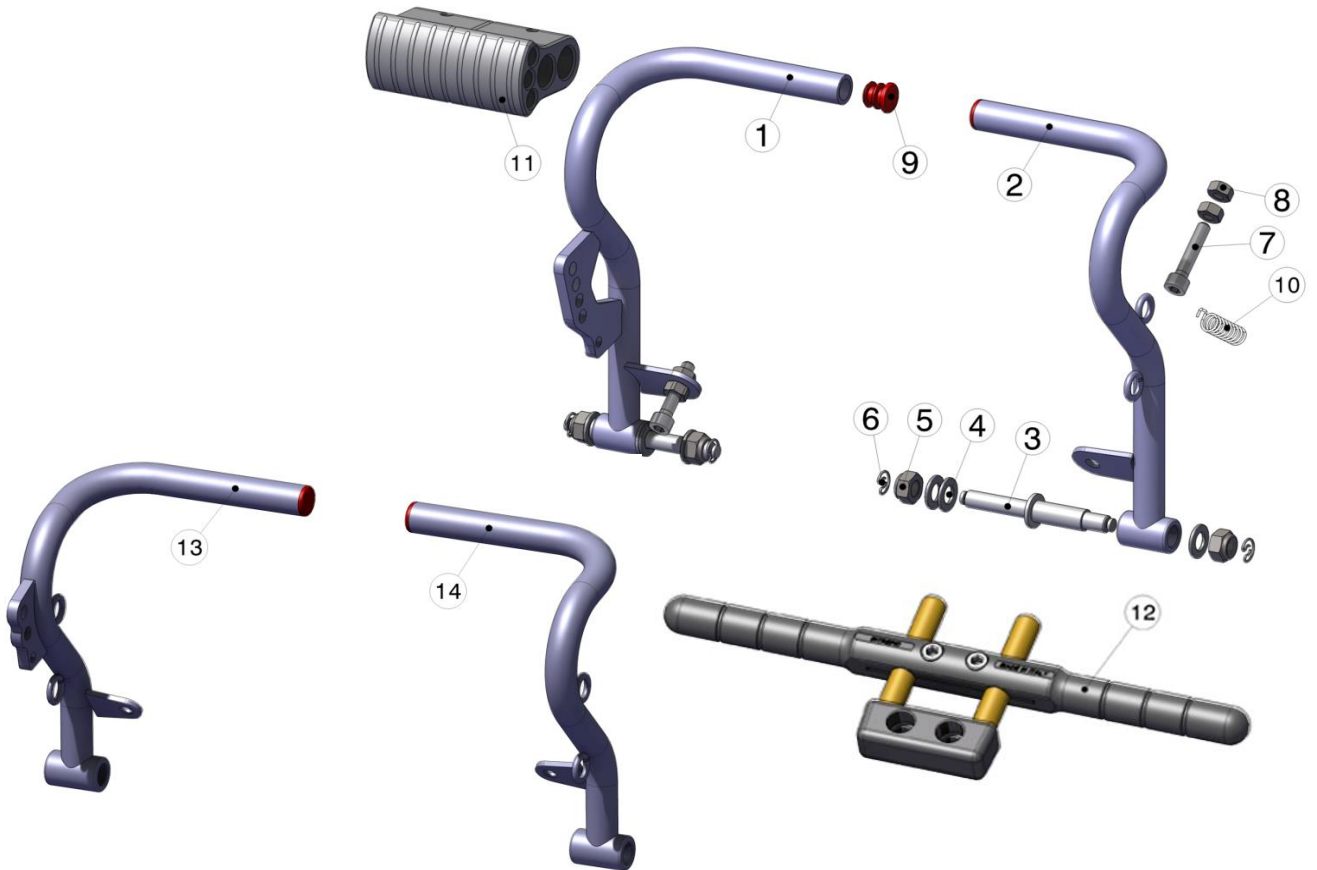

Codice code	Descrizione description	Prezzo (IVA escl.) price (excl. VAT)
1	PEDALE FRENO - CROMATO BRAKE PEDAL - CHROMED	€ 29,00
2	PEDALE ACCELERATORE - CROMATO ACCELERATOR PEDAL - CHROMED	€ 29,00
3	PERNO PEDALE (10 pezzi) PEDAL PIN (10 pieces)	€ 38,00
4	RONDELLA Ø8x16MM (50 pezzi) WASHER Ø8x16MM (50 pieces)	€ 15,00
5	DADO AUTOBLOCCANTE BASSO M8 (50 pezzi) NUT SELFLOCK LOW M8 (50 pieces)	€ 19,00
6	ANELLO SICUREZZA PEDALE Ø3.5MM (50 pezzi) PEDAL SAFETY SNAP RING Ø3.5MM (50 pieces)	€ 30,00
7	VITE TESTA CILINDRICA M6x30MM (50 pezzi) SCREW CYLINDRICAL HEAD M6x30MM (50 pieces)	€ 23,00
8	DADO ESAGONALE M6 (50 pezzi) NUT HEXAGON M6 (50 pieces)	€ 19,00
9	TAPPO PEDALE (50 pezzi) PEDAL CAP (50 pieces)	€ 35,50
10	MOLLA PEDALE (10 pezzi) PEDAL SPRING (10 pieces)	€ 20,00
11	ADATTATORE PEDALE PEDAL ADAPTER	€ 54,00
12	POGGIAPIEDI REGOLABILE ADJUSTABLE FOOTREST SYSTEM	€ 68,00
13	PEDALE FRENO SPEEDY / PICCOLO - CROMATO SPEEDY / PICCOLO BRAKE PEDAL - CHROMED	€ 26,00
14	PEDALE ACCELERATORE SPEEDY / PICCOLO - CROMATO SPEEDY / PICCOLO ACCELERATOR PEDAL - CHROMED	€ 26,00
15	PEDALIERA REGISTRABILE UNIVERSALE con tirante 350mm (FORNITO SENZA PEDALI) ADJUSTABLE FOOTREST SYSTEM with brake tie rod 350mm (PROVIDED WITHOUT PEDALS)	€ 218,00
16	POGGIAPIEDI REGOLABILE KINDER / BABY KINDER / BABY ADJUSTABLE FOOTREST SYSTEM	€ 96,00
17	PEDALE FRENO KINDER / BABY CROMATO KINDER / BABY BRAKE PEDAL CHROMED	€ 26,00
18	PEDALE ACCELERATORE KINDER / BABY CROMATO KINDER / BABY ACCELERATOR PEDAL CHROMED	€ 26,00