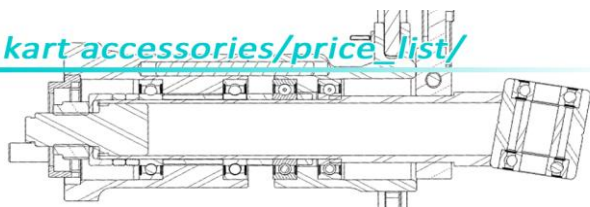

PIASTRE MOTORE | ENGINE MOUNTS

Codice code	Descrizione description		Prezzo (IVA escl.) price (excl. VAT)
ENG-MNT3092	PIASTRA MOTORE Ø30x92MM MAGNESIO MAGNESIUM ENGINE MOUNT Ø30x92MM		€ 85,00
ENG-MNT3292	PIASTRA MOTORE Ø32x92MM MAGNESIO MAGNESIUM ENGINE MOUNT Ø32x92MM		€ 85,00
ENG-MNT2892	PIASTRA MOTORE Ø28x92MM ALLUMINIO ALUMINIUM ENGINE MOUNT Ø28x92MM		€ 76,00
ENG-MNT2892R	PIASTRA MOTORE Ø28x92MM mod. R ALLUMINIO R mod. ALUMINIUM ENGINE MOUNT Ø28x92MM <i>Compatible con motori 60cc. TM, lame e X30.</i> <i>Compatible with 60cc engines. TM, lame e X30</i>	New	€ 129,00
ENG-BRKUNI92	CAVALLOTTO MOTORE UNIVERSALE 92MM UNIVERSAL ENGINE BRACKET 92MM		€ 22,00
ENG-DD2MNT3092	CAVALLOTTO MOTORE Ø30x92MM DD2 DD2 ENGINE BRACKET Ø30x92MM		€ 23,00
ENG-BRKLNGDD2	SPESSORE PIASTRA MOTORE H5MM DD2 LINING FOR DD2 ENGINE BRACKET H5MM		€ 20,00
ENG-CHNSTRKZ	PISTRA SPINGIMOTORE KZ KZ CHAIN STRETCHER PLATE		€ 34,00
CS-ENG-CHNSCRN	VITE SPINGIMOTORE COMPLETA CHAIN STRETCHER SCREW COMPLETE		€ 25,00
CS-ENG-CHNSCRNL	VITE SPINGIMOTORE LUNGA COMPLETA per Minikart LONG CHAIN STRETCHER SCREW COMPLETE for Minikart		€ 25,00
ENG-GX35SUP	SUPPORTO MOTORE HONDA GX35 HONDA GX35 ENGINE SUPPORT		€ 25,00
ENG-DD2AIRPLT	PIASTRA SUPPORTO FILTRO ARIA DD2 DD2 AIR FILTER SUPPORT PLATE		€ 19,00