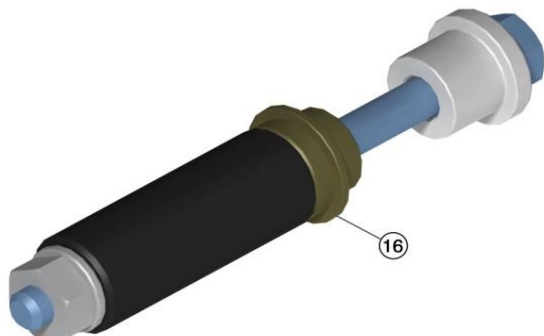

16	KIT-RRBDW28HK	KIT VITERIA SPOILER POST. Ø28MM MINIKART MOD. HULK DX+SX MINIKART HULK REAR SPOILER SCREWS KIT Ø28mm RIGHT+LEFT	€ 40,00
17	KIT-RRBDWRTX	KIT VITERIA SPOILER POSTERIORE Ø28MM DX+SX ROTAX MICROMAX ROTAX MICROMAX REAR SPOILER MOUNTING KIT Ø28MM RIGHT+LEFT	€ 45,00

16

17

VT-SC10140HH	VITE TESTA ESAGONALE M10x140mm mod. HULK SCREW HEXAGON HEAD M10x140mm mod. HULK		New	€ 5,00
VT-SC10200HH	VITE TESTA ESAGONALE M10x200mm mod. MICROMAX SCREW HEXAGON HEAD M10x200mm mod. MICROMAX			€ 7,00
KIT-BDW-RRWS28HLK	RONDELLA PARAURTI POSTERIORE Ø28mm mod. HULK (10 Pz.) HULK REAR BUMPER WASHER Ø28mm (10 Pcs.)		New	€ 40,00
BDW-RRBMSP2868	DISTANZIALE SPOILER POSTERIORE Ø28x68mm mod. MICROMAX Ø28x68mm REAR BUMPER SPACER mod. MICROMAX		New	€ 15,00
KIT-VT-FRMCAP30	TAPPO CROMATO PER SCOCCA Ø30mm (10 pezzi) Ø30mm CHROMED FRAME CAP (10 pieces)			€ 19,50
KIT-VT-FRMCAP28	TAPPO CROMATO PER SCOCCA Ø28mm (10 pezzi) Ø28mm CHROMED FRAME CAP (10 pieces)