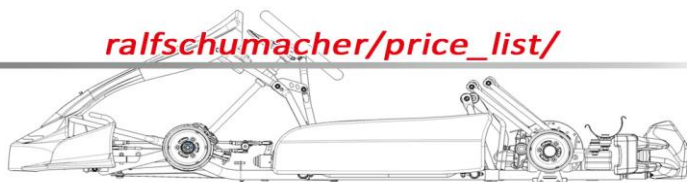

ADESIVI & ACCESSORI MARCHIATI | STICKER & BRANDED ITEMS

	Codice code	Descrizione description	Prezzo (IVA escl.) price (excl. VAT)
	STK-FLPRCN-RS	ADESIVO PIANALE RACING EVO RS RS RACING EVO FLOOR PLATE STICKER	€ 48,00
	STK-FLPMK-RS	ADESIVO PIANALE MINIKART RS RS MINIKART FLOOR PLATE STICKER	€ 48,00
	STK-KIT507/8-RS	KIT ADESIVI MOD. 507/8 + SPOILER POST. E SERBATOIO 8.5L RS RS BODYWORKS + REAR SPOILER & TANK STICKERS KIT MOD. 507/8	€ 157,00
	STK-KITMK-RS20	KIT ADESIVI CARENATURE MOD.MK20 + SERBATOIO RS RS BODYWORKS + TANK STICKERS KIT MOD.MK20	€ 147,00
	STK-KITBBY-RS	KIT ADESIVI CARENATURE MOD.BABY RS RS KIT MOD. BABY BODYWORKS	€ 133,00
	STK-FRTSP507-RS	ADESIVO SPOILER ANTERIORE MOD.507 RS RS FRONT SPOILER MOD.507 STICKER	€ 66,00
	STK-FRTSPMK-RS	ADESIVO SPOILER ANTERIORE MOD.MK20 RS (10 Pz) RS FRONT SPOILER MOD.MK20 STICKER (10 Pcs)	€ 525,00
	STR-WHLM6-RS	VOLANTE "M6" RS IMPUGNATURA OVALE RS "M6" STEERING WHEEL OVAL HANDLE	€ 149,00
	DIAMETRO DIAMETER	330 mm	
	DRS-SMK-IPK	GREMBIULE IPK IPK SMOCK	€ 45,00
	STK-TAP-IPK	NASTRO ADESIVO IPK SCOTCH TAPE IPK	€ 6,00
SPY-VRN	BOMBOLETTA VERNICE "NERO" "BLACK" SPRAY PAINT	€ 22,00	
SPY-VRRS	BOMBOLETTA VERNICE "ROSSO RS" "RS RED" SPRAY PAINT	€ 22,00	
			net price