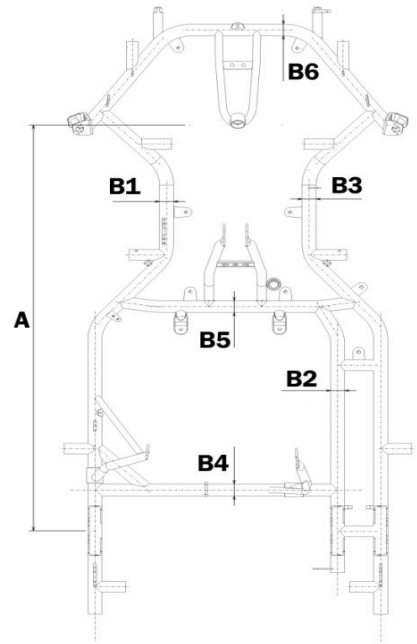

TELAI | CHASSIS

TELAI CHASSIS		
	A	1045 mm
	A (DD2)	1045 mm
	B1	Ø 30 mm
	B2	
	B3	
	B4	
	B5	
B6		
	A	1045 mm
	B1	Ø 30 mm
	B2	
	B3	
	B4	
	B5	
	B6	
	A	1045
	B1	Ø 30 mm
	B2	
	B3	
	B4	Ø 32 mm
	B5	
	B6	
	A	1045
	B1	Ø 30 mm
	B2	
	B3	
	B4	Ø 32 mm
	B5	
	B6	
	A (vers. MK950)	950 mm
	B1	Ø28 mm
	B2	
	B3	
	B4	
	B5	
	B6	
	A	1050 mm
	B1	Ø30 mm
	B2	
	B3	
	B4	
	B5	
	B6	
	A	800 mm
	B1	Ø28 mm
	B2	
	B3	
	B4	
	B5	
	B6	