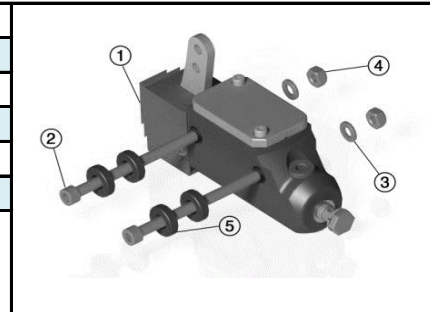

IMPIANTO FRENO POSTERIORE RBS-V3 | REAR BRAKE SYSTEM RBS-V3

Codice <i>code</i>	Descrizione <i>description</i>	Prezzo (IVA escl.) <i>price (excl. VAT)</i>
BRK-RV3RR50SYS	SISTEMA FRENANTE POSTERIORE RBS-V3 (con porta disco 50mm) RBS-V3 REAR BRAKE SYSTEM (with 50mm brake disc support)	€ 779,00

BRK-PPWRV3	TUBO FRENO POSTERIORE RBS-V3/V2 BIANCO RBS-V3/V2 REAR BRAKE PIPE WHITE	€ 54,00

1	CS-PMP-19OL	POMPA FRENO Ø19MM BRAKE PUMP Ø19MM	€ 125,00
2A	KIT-VT-SC0680CH	VITE TESTA CILINDRICA M6x80MM (50 pezzi) SCREW CYLINDRICAL HEAD M6x80MM (50 pieces)	€ 23,00
2B	KIT-VT-SC0645CH	VITE TESTA CILINDRICA M6x45MM (50 pezzi) SCREW CYLINDRICAL HEAD M6x45MM (50 pieces)	€ 23,00
3	KIT-VT-WS0612	RONDELLA Ø6x12MM (50 pezzi) WASHER Ø6x12MM (50 pieces)	€ 15,00
4	KIT-VT-NT06SL	DADO AUTOBLOCCANTE BASSO M6 (50 pezzi) NUT SELFLOCK LOW M6 (50 pieces)	€ 19,00
5	KIT-VT-SP0518	DISTANZIALE Ø8.5xØ18xH5MM (10 pezzi) SPACER Ø8.5xØ18xH5MM (10 pieces)	€ 35,50

6	CS-BRK-CALRRRV3	PINZA FRENO POSTERIORE RBS-V3/V2 con pastiglie e viteria RBS-V3/V2 REAR BRAKE CALIPER with pads and screws	€ 219,00
7	BRK-CLSP187RV2	SUPPORTO PINZA FRENO POSTERIORE RBS-V3/V2 Ø187mm Ø187mm RBS-V3/V2 REAR BRAKE CALIPER SUPPORT	€ 84,00
8	KIT-VT-SC0850CH	VITE TESTA CILINDRICA M8x50MM (50 pezzi) SCREW CYLINDRICAL HEAD M8x50MM (50 pieces)	€ 23,00
9	KIT-VT-SC0840CH	VITE TESTA CILINDRICA M8x40MM (50 pezzi) SCREW CYLINDRICAL HEAD M8x40MM (50 pieces)	€ 23,00
10	KIT-DSCRBSFIX	VITERIA FISSAGGIO DISCO POSTERIORE RBS-V2 (6 componenti per tipo) RBS-V2 REAR BRAKE DISC MOUNTING SCREWS (6 pieces for each components)	€ 51,50
11	DSC-RR195RV3	DISCO FRENO POSTERIORE RBS-V3 Ø195mm Ø195 RBS-V3 REAR BRAKE DISC	€ 177,50
12	CS-DSC-SUPRRRV1	SUPPORTO DISCO FRENO POSTERIORE RBS-V1 "SUPERLEGGERO" ANODIZZATO NERO "SUPERLEGGERO" RBS-V1 REAR BRAKE DISC SUPPORT BLACK ANODIZED	€ 62,00
13A	CS-DSC-RHS50S	MOZZO SUPPORTO DISCO FRENO POSTERIORE RBS-V2 SLØ50mm COMPLETO RBS-V2 SLØ50mm REAR BRAKE DISC SUPPORT HUB COMPLETE	€ 129,00
13B	CS-DSC-RHS40S	MOZZO SUPPORTO DISCO FRENO POSTERIORE RBS-V2 SLØ40mm COMPLETO RBS-V2 SLØ40mm REAR BRAKE DISC SUPPORT HUB COMPLETE	€ 129,00