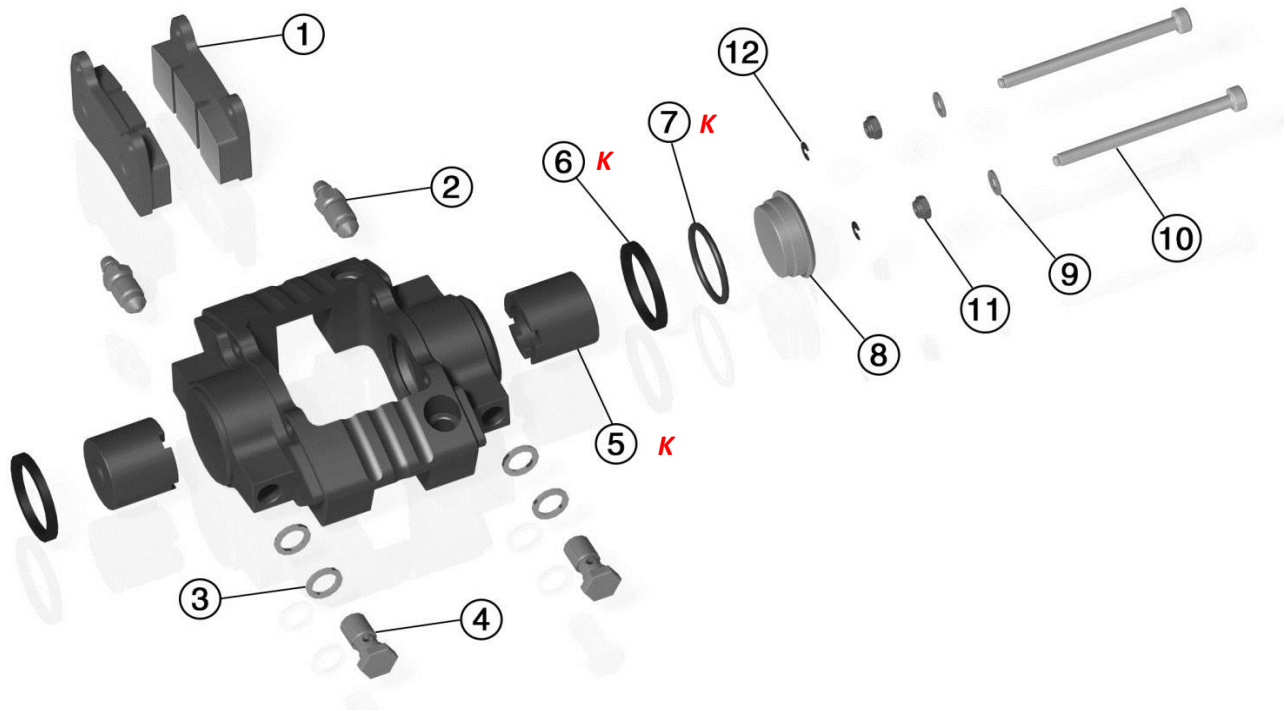

1	KIT-PAD-RBSV2-NR	PASTIGLIA FRENO POSTERIORE RBS-V2 NERA (10 pezzi) RBS-V2 REAR BRAKE PAD BLACK (10 pieces)	€ 205,00
2	KIT-VT-OL10BR	VITE SPURGO FRENO M10 (10 pezzi) SCREW BREATHER M10 (10 pieces)	€ 41,00
3	KIT-VT-WS1014	RONDELLA RAMATA Ø10x14MM (50 pezzi) COPPER WASHER Ø10x14MM (50 pieces)	€ 30,50
4	KIT-VT-OL10CN	VITE TUBO FRENO M10 (10 pezzi) SCREW OIL PIPE CONNECTION M10 (10 pieces)	€ 41,00
5	KIT-BRK-CALPS28V2	PISTONE PINZA FRENO Ø28MM RBS-V2 (10 pezzi) RBS-V2 BRAKE CALIPER PISTON Ø28MM (10 pieces)	€ 125,00
6	KIT-VT-SQ2834	GUARNIZIONE SEZIONE QUADRA Ø28X34MM (50 pezzi) SQUARE SECTION GASKET Ø28X34MM (50 pieces)	€ 42,00
7	KIT-VT-OR28	O-RING Ø28MM (50 pezzi) O-RING Ø28MM (50 pieces)	€ 19,00
8	KIT-BRK-CALCAP28V2	TAPPO PINZA FRENO Ø28MM RBS-V2 (10 pezzi) RBS-V2 BRAKE CALIPER CAP Ø28MM (10 pieces)	€ 109,00
9	KIT-VT-WS0510	RONDELLA Ø5x10MM (50 pezzi) WASHER Ø5x10MM (50 pieces)	€ 15,00
10	KIT-BRK-RBSV1SFP	VITE SICUREZZA PASTIGLIA FRENO RBS-V1 (10 pezzi) RBS-V1 BRAKE PAD SAFETY PIN (10 pieces)	€ 41,00
11	KIT-VT-NT05SL	DADO AUTOBLOCCANTE BASSO M5 (50 pezzi) NUT SELFLOCK LOW M5 (50 pieces)	€ 19,00
12	KIT-VT-SG3	SEEGER Ø3,2MM (50 pezzi) SEEGER Ø3,2MM (50 pieces)	€ 12,00
K	KIT-BRK-RV23CALREV	Kit revisione pinza freno RBS.V2 / RBS.V3 (per 1 pinza) RBS.V2 / RBS.V3 BRAKE CALIPER REVISION KIT (for 1 caliper)	€ 39,00

PASTIGLIE | PADS

Codice code	Descrizione description	Mescola compound	Prezzo price
KIT-PAD-RBSV2-GR	PASTIGLIA FRENO POSTERIORE RBS-V2 VERDE (10 pezzi) OPTIONAL RBS-V2 REAR BRAKE PAD GREEN (10 pieces) OPTIONAL	SUPER MORBIDA SUPER SOFT	€ 297,50
KIT-PAD-RBSV2-NR	PASTIGLIA FRENO POSTERIORE RBS-V2 NERA (10 pezzi) RBS-V2 REAR BRAKE PAD BLACK (10 pieces)	MEDIA MEDIUM	€ 205,00
KIT-PAD-RBSV2-BL	PASTIGLIA FRENO POSTERIORE RBS-V2 BLU (10 pezzi) OPTIONAL RBS-V2 REAR BRAKE PAD BLU (10 pieces) OPTIONAL	DURA HARD	€ 215,50