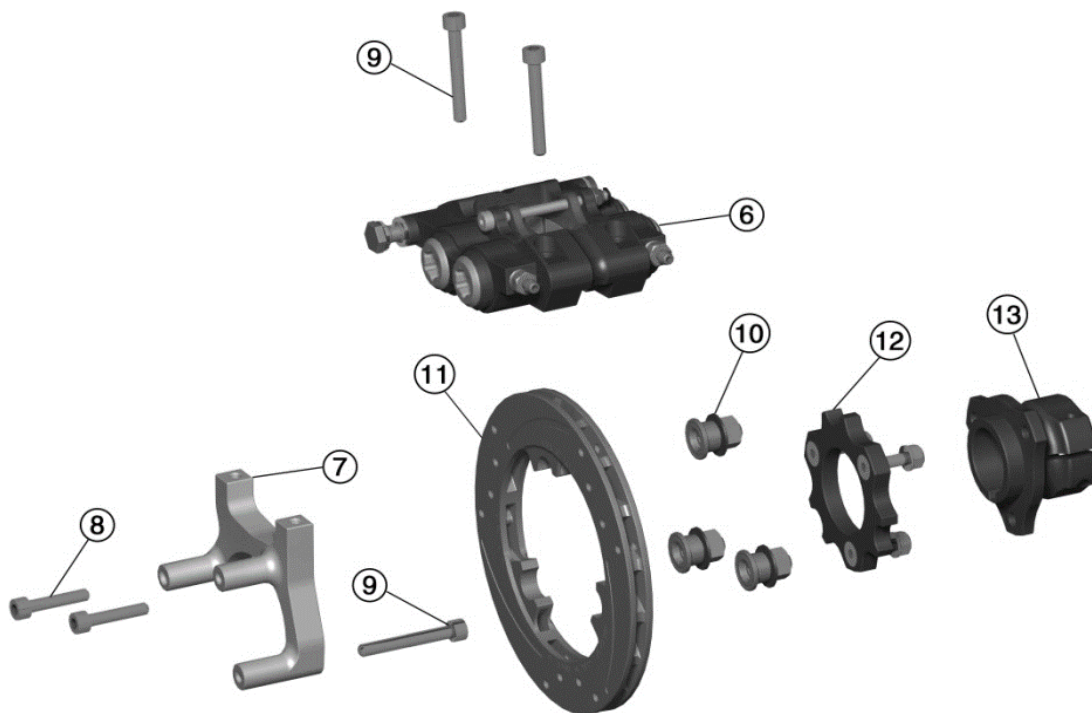

IMPIANTO FRENO POSTERIORE MKB-V2 | MKB-V2 REAR BRAKE SYSTEM

Codice code	Descrizione description	Prezzo (IVA escl.) price (excl. VAT)
BRK-MV2RR30	SISTEMA FRENANTE POSTERIORE MKB-V2 (con porta disco 30mm) MKB-V2 REAR BRAKE SYSTEM (with 30mm brake disc support)	€ 669,00
BRK-PPWMV3	TUBO FRENO POSTERIORE MKB-V2/V3 BIANCO MKB-V2/V3 REAR BRAKE PIPE WHITE	€ 59,00

1	CS-PMP-19OL	POMPA FRENO Ø19MM BRAKE PUMP Ø19MM	€ 125,00
2	KIT-VT-SC0645CH	VITE TESTA CILINDRICA M6x45MM (50 pezzi) SCREW CYLINDRICAL HEAD M6x45MM (50 pieces)	€ 23,00
3	KIT-VT-WS0612	RONDELLA Ø6x12MM (50 pezzi) WASHER Ø6x12MM (50 pieces)	€ 15,00
4	KIT-VT-NT06SL	DADO AUTOBLOCCANTE BASSO M6 (50 pezzi) NUT SELFLOCK LOW M6 (50 pieces)	€ 19,00
5	KIT-VT-SP0518	DISTANZIALE Ø8.5xØ18xH5MM (10 pezzi) SPACER Ø8.5xØ18xH5MM (10 pieces)	€ 35,50

6	CS-BRK-CALMKBV2	PINZA FRENO POSTERIORE MKB-V2 con pastiglie e viteria MKB-V2 REAR BRAKE CALIPER with pads and screws	€ 224,00
7	BRK-CALSUPMKBV2	SUPPORTO PINZA FRENO POSTERIORE MKB-V2 ANODIZZATO INOX MKB-V2 REAR BRAKE CALIPER SUPPORT ANODIZED INOX	€ 54,00
8	KIT-VT-SC0630CH	VITE TESTA CILINDRICA M6x30MM (50 pezzi) SCREW CYLINDRICAL HEAD M6x30MM (50 pieces)	€ 23,00
9	KIT-VT-SC0645CH	VITE TESTA CILINDRICA M6x45MM (50 pezzi) SCREW CYLINDRICAL HEAD M6x45MM (50 pieces)	€ 23,00
10	KIT-DSCSTRFIX3	VITERIA FISSAGGIO DISCO ANTERIORE STR-V2 - POSTERIORE MKB-V2 (3 componenti per tipo) STR-V2 FRONT BRAKE DISC - MKB-V2 REAR MOUNTING SCREWS (3 pieces for each components)	€ 29,00
11	DSC-FRTSV2	DISCO FRENO ANTERIORE STR-V2 - POSTERIORE MKB-V2 STR-V2 FRONT BRAKE DISC - MKB-V2 REAR BRAKE DISC	€ 146,00
12	CS-DSC-SUPRRR3	SUPPORTO DISCO FRENO POSTERIORE MKB-V2 ANODIZZATO NERO MKB-V2 REAR BRAKE DISC SUPPORT BLACK ANODIZED	€ 49,00
13A	CS-DSC-RHS30	MOZZO SUPPORTO DISCO FRENO POSTERIORE MKB-V2 Ø30mm COMPLETO MKB-V2 Ø30mm REAR BRAKE DISC HUB SUPPORT COMPLETE	€ 119,00
13B	CS-DSC-RHS25	MOZZO SUPPORTO DISCO FRENO POSTERIORE MKB-V2 Ø25mm COMPLETO MKB-V2 Ø25mm REAR BRAKE DISC HUB SUPPORT COMPLETE	€ 119,00