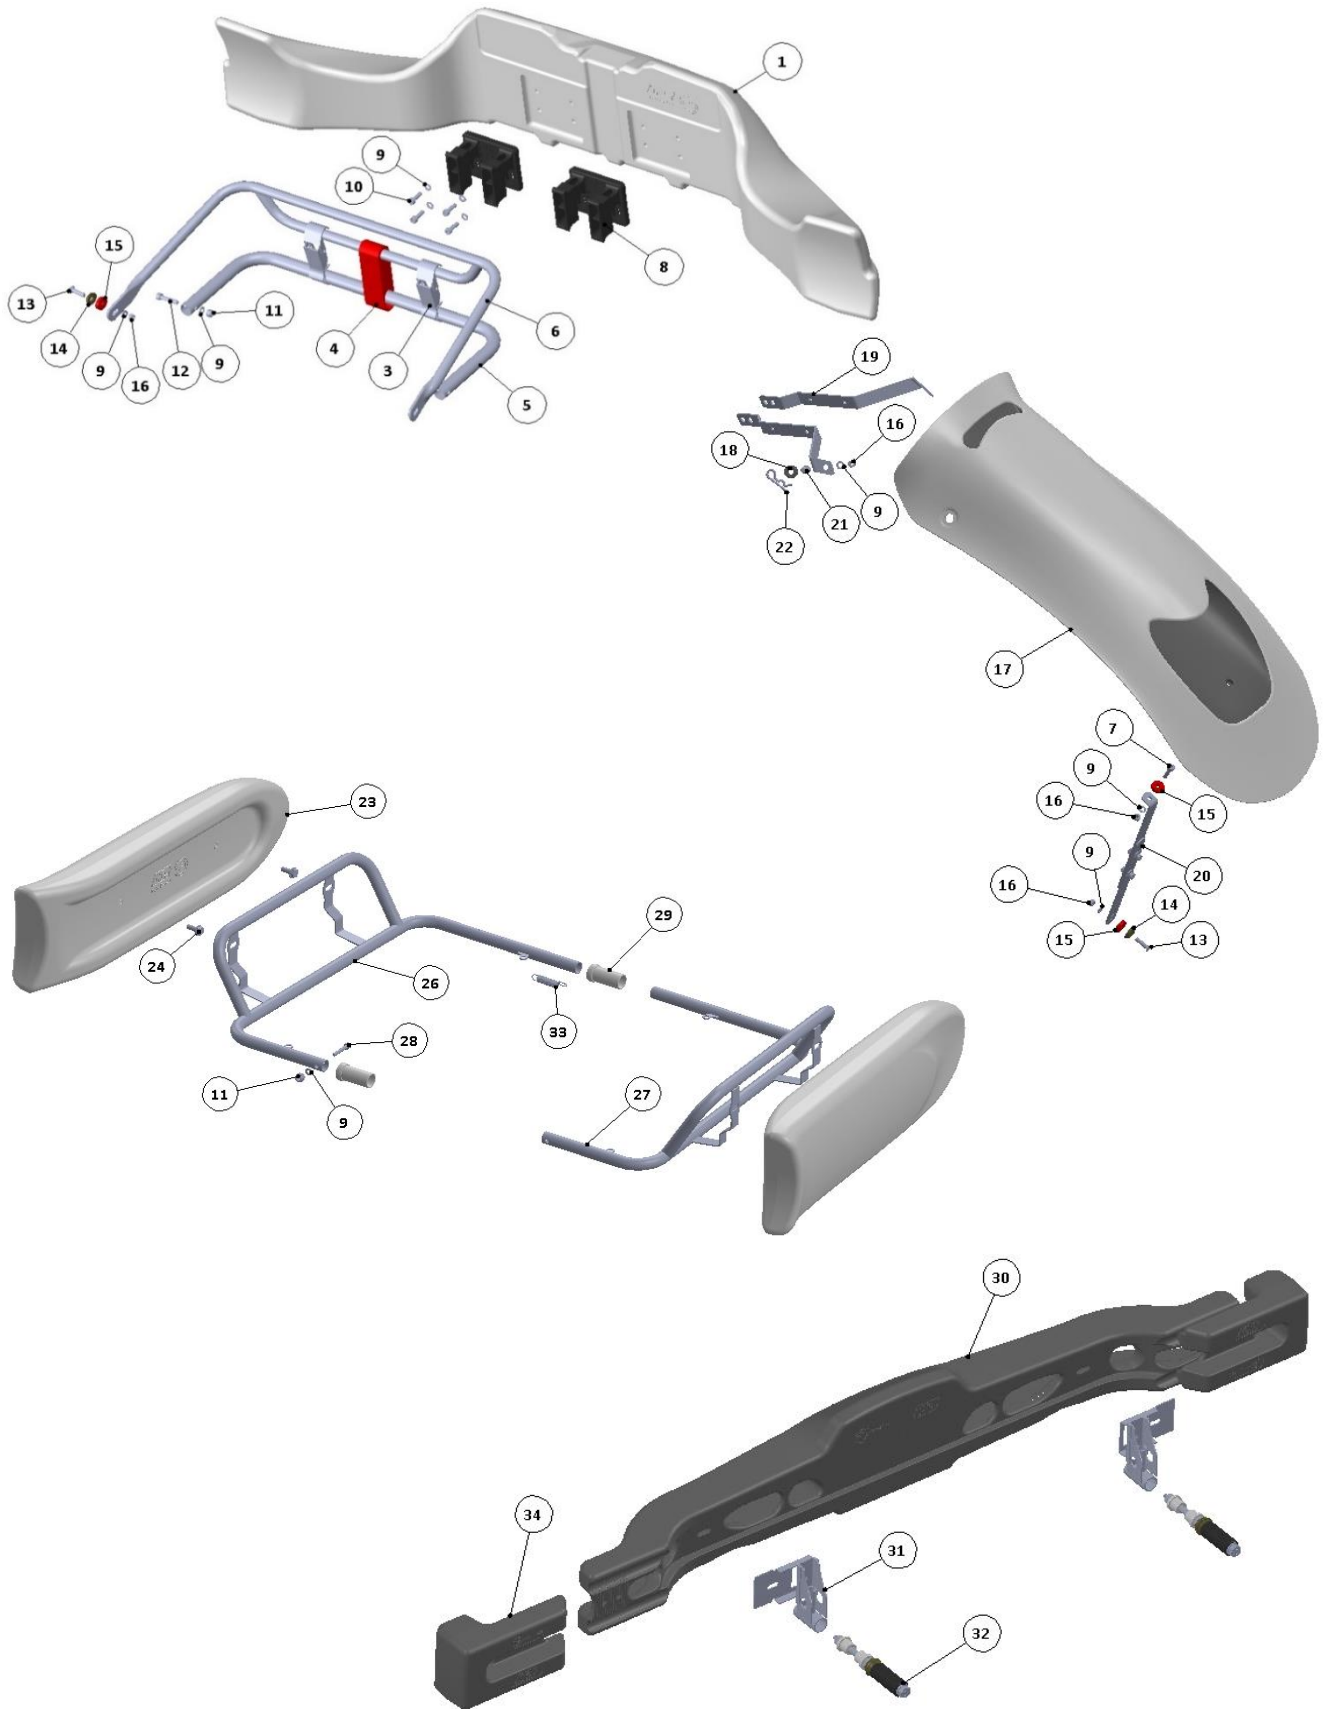

Codice code	Descrizione description	Prezzo (IVA escl.) price (excl. VAT)
1	BDW-FS507 SPOILER ANTERIORE MOD.507 NERO FRONT SPOILER MOD.507 BLACK New	€ 72,00
3	KIT-BDW-BMPCLP GANCIO METALLICO PARAURTI ANTERIORE (2 pezzi) FRONT BUMPER CLIP (2 pieces)	€ 27,00
4	BDW-BMPFST BRIGLIA SPOILER ANTERIORE FRONT SPOILER FASTENING	€ 10,00
5	BDW-LWFRSUP506 SUPPORTO SPOILER ANTERIORE 506/507 INFERIORE CROMATO LOW FRONT SPOILER 506/507 SUPPORT CHROMED	€ 22,00
6	BDW-HHFRSUP506 SUPPORTO SPOILER ANTERIORE 506/507 SUPERIORE CROMATO HIGH FRONT SPOILER 506/507 SUPPORT CHROMED	€ 27,00
7	KIT-VT-SC0625CH VITE TESTA CILINDRICA M6x25MM (50 pezzi) SCREW CYLINDRICAL HEAD M6x25MM (50 pieces)	€ 23,00
8	KIT-BDW-PLTFRT15 PIASTRA SPOILER ANTERIORE CIK-FIA (2 pezzi) CIK-FIA FRONT SPOILER PLATE (2 pieces)	€ 22,00
9	KIT-VT-WS0612 RONDELLA Ø6x12MM (50 pezzi) WASHER Ø6x12MM (50 pieces)	€ 15,00
10	KIT-VT-SC0620CH VITE TESTA CILINDRICA M6x20MM (50 pezzi) SCREW CYLINDRICAL HEAD M6x20MM (50 pieces)	€ 23,00
11	KIT-VT-NT06SH DADO AUTOBLOCCANTE ALTO M6 (50 pezzi) NUT SELFLOCK HIGH M6 (50 pieces)	€ 19,00
12	KIT-VT-SC0630CH VITE TESTA CILINDRICA M6x30MM (50 pezzi) SCREW CYLINDRICAL HEAD M6x30MM (50 pieces)	€ 23,00
13	KIT-VT-SC0625SH VITE TESTA SVASATA M6x25MM (50 pezzi) SCREW COUNTERSUNK HEAD M6x25MM (50 pieces)	€ 23,00
14	KIT-VT-WS0620CH RONDELLA SVASATA Ø6x20MM ANODIZZATA (50 pezzi) WASHER COUNTERSUNK Ø6x20MM ANODIZED (50 pieces)	€ 75,00
15	KIT-VT-SB0620 SILENTBLOCK Ø6xØ20xH5MM (50 pezzi) SILENTBLOCK Ø6xØ20xH5MM (50 pieces)	€ 30,50
16	KIT-VT-NT06SL DADO AUTOBLOCCANTE BASSO M6 (50 pezzi) NUT SELFLOCK LOW M6 (50 pieces)	€ 19,00
17	BDW-NP508 FRONTALINO PORTANUMERO MOD.508 NERO completo NASSAU PANEL MOD.508 BLACK complete New	€ 85,00
18	KIT-VT-SBNSPN KIT GOMMINO ANTIVIBRANTE FRONTALINO (10 pezzi) NASSAU PANEL ANTIVIBRATION RUBBER KIT (10 pieces)	€ 20,00
19	KIT-BDW-H508NPSUP KIT SUPPORTO SUPERIORE FRONTALINO MOD. 508/507 CROMATO (DX+SX) MOD. 508/507 HIGH NASSAU PANEL SUPPORT KIT CHROMED (R+L)	€ 32,00
20	KIT-BDW-HLWSUPMK20 SUPPORTO INFERIORE FRONTALINO MK20 CROMATO (2 pezzi) MK20 LOW NASSAU PANEL SUPPORT CHROMED (2 pieces)	€ 17,00
21	KIT-VT-SF0612PN PERNO SICUREZZA L12MM (10 pezzi) SAFETY PIN L12MM (10 pieces)	€ 35,00
22	KIT-VT-SFSPLNH COPIGLIA SICUREZZA FRONTALINO (10 pezzi) NASSAU PANEL SAFETY SPLIT PIN (10 pieces)	€ 8,00
23	BDW-SP507 CARENATURA LATERALE MOD.507 NERA SIDE BODYWORK MOD.507 BLACK New	€ 39,00
24	KIT-VT-SC0820FL VITE TESTA ESAGONALE FLANGIATA M8x20MM (50 pezzi) SCREW HEXAGON FLANGED HEAD M8x20MM (50 pieces)	€ 23,00
26	BDW-LFTSUP507 SUPPORTO CARENATURA 507 EVO SINISTRA CROMATO 507 LEFT BODYWORK SUPPORT CHROMED	€ 42,00
27	BDW-RGHSUP507 SUPPORTO CARENATURA 507 DESTRA CROMATO 507 RIGHT BODYWORK SUPPORT CHROMED	€ 42,00
28	KIT-VT-SC0635CH VITE TESTA CILINDRICA M6x35MM (50 pezzi) SCREW CYLINDRICAL HEAD M6x35MM (50 pieces)	€ 23,00
29	KIT-BDW-BMPBSH BOCCOLA PARAURTI LATERALE (10 pezzi) SIDE BUMPER BUSH (10 pieces)	€ 35,00
30	BDW-RRBDWC3 SPOILER POSTERIORE MOD.C3 NERO REAR SPOILER MOD.C3 BLACK	€ 88,00
31	KIT-RRBDWSUP KIT SUPPORTO SPOILER POSTERIORE REAR SPOILER SUPPORT KIT	€ 68,00
32A	KIT-RRBDW30 KIT VITERIA SPOILER POST. (Ø30MM) (DESTRO + SINISTRO) REAR SPOILER MOUNTING SCREWS KIT (Ø30MM) (RIGHT + LEFT)	€ 45,00
32B	KIT-RRBDW32 KIT VITERIA SPOILER POST. (Ø32MM) (DESTRO + SINISTRO) REAR SPOILER MOUNTING SCREWS KIT (Ø32MM) (RIGHT + LEFT)	€ 45,00
33	KIT-BDW-SPRSBS MOLLA A TRAZIONE PER SUPPORTI CARENATURE LATERALI (10 pezzi) 2023 TRACTION SPRING SIDE BODYWORK SUPPORTS for 2023 (10 pieces) New	€ 35,00
34	BDW-RRBDWC3SP PARTE ESTERNA SPOILER POSTERIORE C3 (con viteria) C3 REAR SPOILER SIDE PART (with screws)	€ 15,00
35	BDW-NPLW508 PARTE INFERIORE FRONTALINO PORTANUMERO 508 NASSAU PANEL LOWER PART	€ 29,00
36	BDW-NPUP508 FRONTALINO PORTANUMERO MOD.508 NERO (PARTE SUP.) 508 NASSAU PANEL UPPER PART BLACK	€ 59,00
37	STK-KITRRSPSP KIT ADESIVO PARTE ESTERNA SPOILER POSTERIORE REAR SPOILER SIDE PART STICKER KIT New	€ 12,00