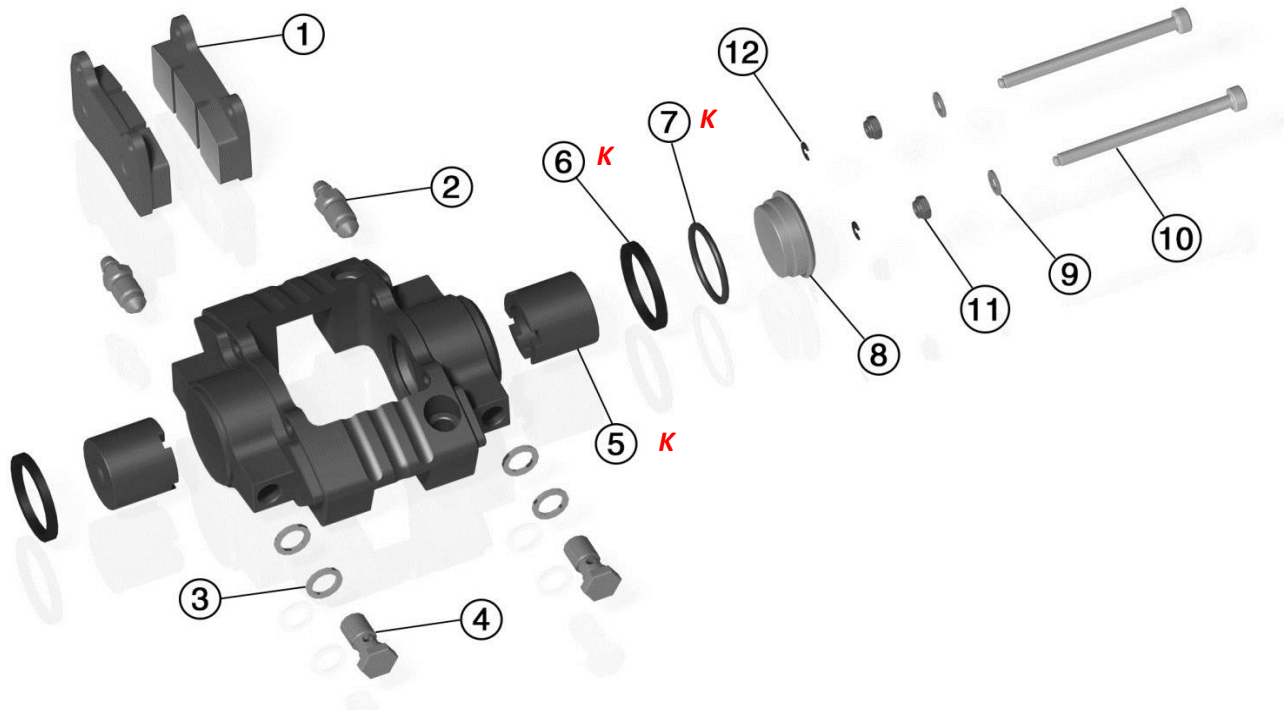

1	KIT-PAD-RBSV3-NR	PASTIGLIA FRENO POSTERIORE RBS-V3 NERA (10 pezzi) RBS-V3 REAR BRAKE PAD BLACK (10 pieces)	€ 205,00
2	KIT-VT-OL10BR	VITE SPURGO FRENO M10 (10 pezzi) SCREW BREATHER M10 (10 pieces)	€ 41,00
3	KIT-VT-WS1014	RONDELLA RAMATA Ø10x14MM (50 pezzi) COPPER WASHER Ø10x14MM (50 pieces)	€ 30,50
4	KIT-VT-OL10CN	VITE TUBO FRENO M10 (10 pezzi) SCREW OIL PIPE CONNECTION M10 (10 pieces)	€ 41,00
5	KIT-BRK-CALPS28V2	PISTONE PINZA FRENO Ø28MM RBS-V2 (10 pezzi) RBS-V2 BRAKE CALIPER PISTON Ø28MM (10 pieces)	€ 125,00
6	KIT-VT-SQ2834	GUARNIZIONE SEZIONE QUADRA Ø28x34MM (50 pezzi) SQUARE SECTION GASKET Ø28x34MM (50 pieces)	€ 42,00
7	KIT-VT-OR28	O-RING Ø28MM (50 pezzi) O-RING Ø28MM (50 pieces)	€ 19,00
8	KIT-BRK-CALCAP28V2	TAPPO PINZA FRENO Ø28MM RBS-V2 (10 pezzi) RBS-V2 BRAKE CALIPER CAP Ø28MM (10 pieces)	€ 109,00
9	KIT-VT-WS0510	RONDELLA Ø5x10MM (50 pezzi) WASHER Ø5x10MM (50 pieces)	€ 15,00
10	KIT-BRK-RBSV1SFP	VITE SICUREZZA PASTIGLIA FRENO RBS-V1 (10 pezzi) RBS-V1 BRAKE PAD SAFETY PIN (10 pieces)	€ 41,00
11	KIT-VT-NT05SL	DADO AUTOBLOCCANTE BASSO M5 (50 pezzi) NUT SELFLOCK LOW M5 (50 pieces)	€ 19,00
12	KIT-VT-SG3	SEEGER Ø3,2MM (50 pezzi) SEEGER Ø3,2MM (50 pieces)	€ 12,00
K	KIT-BRK-RV23CALREV	Kit revisione pinza freno RBS.V2 / RBS.V3 (per 1 pinza) RBS.V2 / RBS.V3 BRAKE CALIPER REVISION KIT (for 1 caliper)	€ 39,00

PASTIGLIE | PADS

Codice code	Descrizione description	Mescola compound	Prezzo price
KIT-PAD-RBSV3-GR	PASTIGLIA FRENO POSTERIORE RBS-V3 VERDE (10 pezzi) OPTIONAL RBS-V3 REAR BRAKE PAD GREEN (10 pieces) OPTIONAL	SUPER MORBIDA SUPER SOFT	€ 297,50
KIT-PAD-RBSV3-NR	PASTIGLIA FRENO POSTERIORE RBS-V3 NERA (10 pezzi) RBS-V3 REAR BRAKE PAD BLACK (10 pieces)	MEDIA MEDIUM	€ 205,00
KIT-PAD-RBSV3-BL	PASTIGLIA FRENO POSTERIORE RBS-V3 BLU (10 pezzi) OPTIONAL RBS-V3 REAR BRAKE PAD BLU (10 pieces) OPTIONAL	DURA HARD	€ 215,50