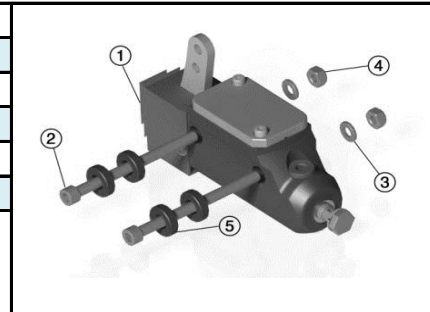

IMPIANTO FRENO POSTERIORE RBS-V2 | REAR BRAKE SYSTEM RBS-V2

Codice <i>code</i>	Descrizione <i>description</i>	Prezzo (IVA escl.) <i>price (excl. VAT)</i>
BRK-RV2RR50SYS	SISTEMA FRENANTE POSTERIORE RBS-V2 (con porta disco 50mm) RBS-V2 REAR BRAKE SYSTEM (with 50mm brake disc support)	€ 771,00

BRK-PPWRV3	TUBO FRENO POSTERIORE RBS-V3/V2 BIANCO RBS-V3/V2 REAR BRAKE PIPE WHITE		€ 54,00

1	CS-PMP-19OL	POMPA FRENO Ø19MM BRAKE PUMP Ø19MM	€ 125,00
2A	KIT-VT-SC0680CH	VITE TESTA CILINDRICA M6x80MM (50 pezzi) SCREW CYLINDRICAL HEAD M6x80MM (50 pieces)	€ 23,00
2B	KIT-VT-SC0645CH	VITE TESTA CILINDRICA M6x45MM (50 pezzi) SCREW CYLINDRICAL HEAD M6x45MM (50 pieces)	€ 23,00
3	KIT-VT-WS0612	RONDELLA Ø6x12MM (50 pezzi) WASHER Ø6x12MM (50 pieces)	€ 15,00
4	KIT-VT-NT06SL	DADO AUTOBLOCCANTE BASSO M6 (50 pezzi) NUT SELFLOCK LOW M6 (50 pieces)	€ 19,00
5	KIT-VT-SP0518	DISTANZIALE Ø8.5xØ18xH5MM (10 pezzi) SPACER Ø8.5xØ18xH5MM (10 pieces)	€ 35,50

6	CS-BRK-CALRRRV2	PINZA FRENO POSTERIORE RBS-V2 con pastiglie e viteria RBS-V2 REAR BRAKE CALIPER with pads and screws	€ 219,00
7	BRK-CLSP187RV2	SUPPORTO PINZA FRENO POSTERIORE RBS-V2 Ø187mm Ø187mm RBS-V2 REAR BRAKE CALIPER SUPPORT	€ 84,00
8	KIT-VT-SC0850CH	VITE TESTA CILINDRICA M8x50MM (50 pezzi) SCREW CYLINDRICAL HEAD M8x50MM (50 pieces)	€ 23,00
9	KIT-VT-SC0840CH	VITE TESTA CILINDRICA M8x40MM (50 pezzi) SCREW CYLINDRICAL HEAD M8x40MM (50 pieces)	€ 23,00
10	KIT-DSCRBSFIX	VITERIA FISSAGGIO DISCO POSTERIORE RBS-V2 (6 componenti per tipo) RBS-V2 REAR BRAKE DISC MOUNTING SCREWS (6 pieces for each components)	€ 51,50
11A	DSC-RR187RV2	DISCO FRENO POSTERIORE RBS-V2 Ø187mm Ø187 RBS-V2 REAR BRAKE DISC	€ 167,00
11B	DSC-RR195RV2	DISCO FRENO POSTERIORE RBS-V2 Ø195mm Ø195 RBS-V2 REAR BRAKE DISC	€ 177,50
12	CS-DSC-SUPRRRV1	SUPPORTO DISCO FRENO POSTERIORE RBS-V1 "SUPERLEGGERO" ANODIZZATO NERO "SUPERLEGGERO" RBS-V1 REAR BRAKE DISC SUPPORT BLACK ANODIZED	€ 62,00
13A	CS-DSC-RHS50S	MOZZO SUPPORTO DISCO FRENO POSTERIORE RBS-V2 SLØ50mm COMPLETO RBS-V2 SLØ50mm REAR BRAKE DISC SUPPORT HUB COMPLETE	€ 129,00
13B	CS-DSC-RHS40S	MOZZO SUPPORTO DISCO FRENO POSTERIORE RBS-V2 SLØ40mm COMPLETO RBS-V2 SLØ40mm REAR BRAKE DISC SUPPORT HUB COMPLETE	€ 129,00