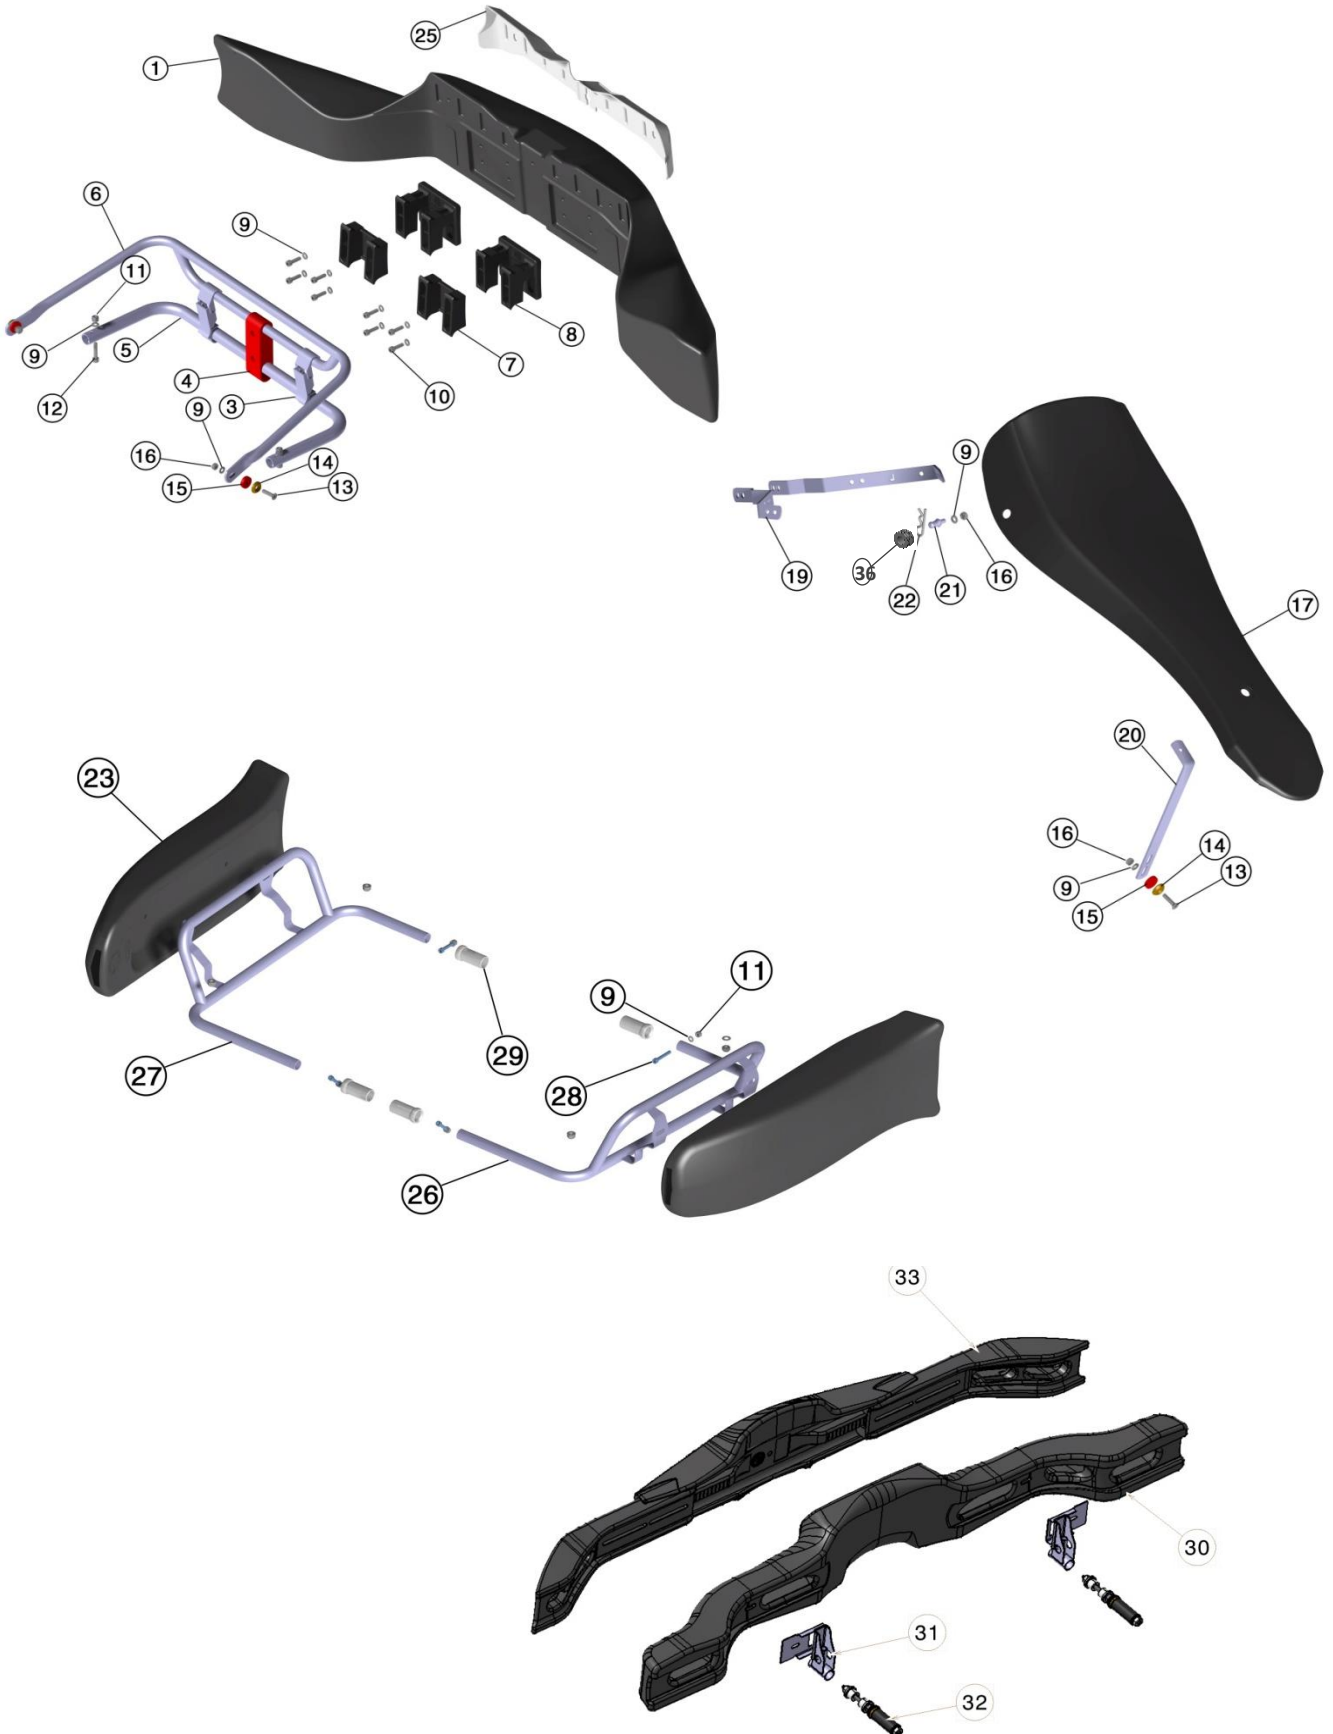

Codice code	Descrizione description	Prezzo (IVA escl.) price (excl. VAT)
1	BDW-FS506 SPOILER ANTERIORE MOD.506 NERO CON DEFLETTORI (003-BF-45) FRONT SPOILER MOD.506 BLACK WITH DEFLECTORS (003-BF-45)	€ 69,00
3	KIT-BDW-BMPCLP GANCIO METALLICO PARAURTI ANTERIORE (2 pezzi) FRONT BUMPER CLIP (2 pieces)	€ 27,00
4	BDW-BMPFST BRIGLIA SPOILER ANTERIORE FRONT SPOILER FASTENING	€ 10,00
5	BDW-LWFERSUP506 SUPPORTO SPOILER ANTERIORE INFERIORE CROMATO LOW FRONT SPOILER SUPPORT CHROMED	€ 22,00
6	BDW-HHFRSUP506 SUPPORTO SPOILER ANTERIORE SUPERIORE CROMATO HIGH FRONT SPOILER SUPPORT CHROMED	€ 27,00
7	KIT-BDW-PLTFRT PIASTRA SPOILER ANTERIORE (2 pezzi) FRONT SPOILER PLATE (2 pieces)	€ 16,00
8	KIT-BDW-PLTFRT15 PIASTRA SPOILER ANTERIORE CIK-FIA 2015 (2 pezzi) 2015 CIK-FIA FRONT SPOILER PLATE (2 pieces)	€ 22,00
9	KIT-VT-WS0612 RONDELLA Ø6x12MM (50 pezzi) WASHER Ø6x12MM (50 pieces)	€ 15,00
10	KIT-VT-SC0620CH VITE TESTA CILINDRICA M6x20MM (50 pezzi) SCREW CYLINDRICAL HEAD M6x20MM (50 pieces)	€ 23,00
11	KIT-VT-NT06SH DADO AUTOBLOCCANTE ALTO M6 (50 pezzi) NUT SELFLOCK HIGH M6 (50 pieces)	€ 19,00
12	KIT-VT-SC0630CH VITE TESTA CILINDRICA M6x30MM (50 pezzi) SCREW CYLINDRICAL HEAD M6x30MM (50 pieces)	€ 23,00
13	KIT-VT-SC0625SH VITE TESTA SVASATA M6x25MM (50 pezzi) SCREW COUNTERSUNK HEAD M6x25MM (50 pieces)	€ 23,00
14	KIT-VT-WS0620CH RONDELLA SVASATA Ø6x20MM ANODIZZATA (50 pezzi) WASHER COUNTERSUNK Ø6x20MM ANODIZED (50 pieces)	€ 75,00
15	KIT-VT-SB0620 SILENTBLOCK Ø6xØ20xH5MM (50 pezzi) SILENTBLOCK Ø6xØ20xH5MM (50 pieces)	€ 30,50
16	KIT-VT-NT06SL DADO AUTOBLOCCANTE BASSO M6 (50 pezzi) NUT SELFLOCK LOW M6 (50 pieces)	€ 19,00
17	BDW-NP506 FRONTALINO PORTANUMERO MOD.506 NERO NASSAU PANEL MOD.506 BLACK	€ 26,00
19	KIT-BDW-H506NPSUP KIT SUPPORTO SUPERIORE FRONTALINO MOD. 506 CROMATO (DX+SX) MOD. 506 HIGH NASSAU PANEL SUPPORT KIT CHROMED (R+L)	€ 34,00
20	BDW-HLDLWSUP SUPPORTO INFERIORE FRONTALINO CROMATO LOW NASSAU PANEL SUPPORT CHROMED	€ 11,00
21	KIT-VT-SF0612PN PERNO SICUREZZA L12MM (10 pezzi) SAFETY PIN L12MM (10 pieces)	€ 35,00
22	KIT-VT-SFSPLNH COPIGLIA SICUREZZA FRONTALINO (10 pezzi) NASSAU PANEL SAFETY SPLIT PIN (10 pieces)	€ 8,00
23A	BDW-SP506 CARENATURA LATERALE MOD.506 NERA (003-BS-54) SIDE BODYWORK MOD.506 BLACK (003-BS-54)	€ 42,00
25	KIT-BDW-FSDFL KIT DEFLETTORE SPOILER ANTERIORE 506 506 FRONT SPOILER DEFLECTOR KIT	€ 21,00
26	BDW-LFTSUP506 SUPPORTO CARENATURA 506 / DUO EVO SINISTRA CROMATO 506 / DUO EVO LEFT BODYWORK SUPPORT CHROMED	€ 45,00
27	BDW-RGHSUP506 SUPPORTO CARENATURA 506 / DUO EVO DESTRA CROMATO 506 / DUO EVO RIGHT BODYWORK SUPPORT CHROMED	€ 45,00
28	KIT-VT-SC0635CH VITE TESTA CILINDRICA M6x35MM (50 pezzi) SCREW CYLINDRICAL HEAD M6x35MM (50 pieces)	€ 23,00
29	KIT-BDW-BMPBSH BOCCOLA PARAURTI LATERALE (10 pezzi) SIDE BUMPER BUSH (10 pieces)	€ 35,00
30	BDW-RRBDW SPOILER POSTERIORE MOD.CLOB NERO REAR SPOILER MOD.CLOB BLACK	€ 74,00
31	KIT-RRBDWSUP KIT SUPPORTO SPOILER POSTERIORE REAR SPOILER SUPPORT KIT	€ 68,00
32A	KIT-RRBDW30 KIT VITERIA SPOILER POST. (Ø30MM) (DESTRO + SINISTRO) REAR SPOILER MOUNTING SCREWS KIT (Ø30MM) (RIGHT + LEFT)	€ 45,00
32B	KIT-RRBDW32 KIT VITERIA SPOILER POST. (Ø32MM) (DESTRO + SINISTRO) REAR SPOILER MOUNTING SCREWS KIT (Ø32MM) (RIGHT + LEFT)	€ 45,00
33	BDW-RRBDWRS3 SPOILER POSTERIORE MOD.RS3 NERO REAR SPOILER MOD.RS3 BLACK	€ 106,00
35	KIT-BDW-SPR1258 MOLLA SUPPORTO CARENATURA LATERALE 12x58mm (10 pezzi) BODYWORK SUPPORTS SPRING 12x58mm (10 pieces)	€ 25,00
36	KIT-VT-SBNSPN KIT GOMMINO ANTIVIBRANTE FRONTALINO (10 pezzi) NASSAU PANEL ANTIVIBRATION RUBBER KIT (10 pieces)	€ 20,00