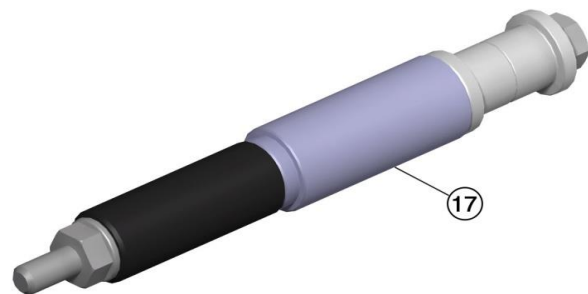

16	KIT-RRBDW28HK	KIT VITERIA SPOILER POST. Ø28MM MINIKART MOD. HULK DX+SX MINIKART HULK REAR SPOILER SCREWS KIT Ø28mm RIGHT+LEFT	€ 40,00
17	KIT-RRBDWRTX	KIT VITERIA SPOILER POSTERIORE Ø28MM DX+SX ROTAX MICROMAX ROTAX MICROMAX REAR SPOILER MOUNTING KIT Ø28MM RIGHT+LEFT	€ 45,00

VT-SC10140HH	VITE TESTA ESAGONALE M10x140mm mod. HULK SCREW HEXAGON HEAD M10x140mm mod. HULK		€ 5,00
VT-SC10200HH	VITE TESTA ESAGONALE M10x200mm mod. MICROMAX SCREW HEXAGON HEAD M10x200mm mod. MICROMAX		€ 7,00
KIT-BDW-RRWS28HLK	RONDELLA PARAURTI POSTERIORE Ø28mm mod. HULK (10 Pz.) HULK REAR BUMPER WASHER Ø28mm (10 Pcs.)		€ 40,00
BDW-RRBMSP2868	DISTANZIALE SPOILER POSTERIORE Ø28x68mm mod. MICROMAX Ø28x68mm REAR BUMPER SPACER mod. MICROMAX		€ 15,00
KIT-VT-FRMCAP30	TAPPO CROMATO PER SCOCCA Ø30mm (10 pezzi) Ø30mm CHROMED FRAME CAP (10 pieces)		€ 19,50
KIT-VT-FRMCAP28	TAPPO CROMATO PER SCOCCA Ø28mm (10 pezzi) Ø28mm CHROMED FRAME CAP (10 pieces)