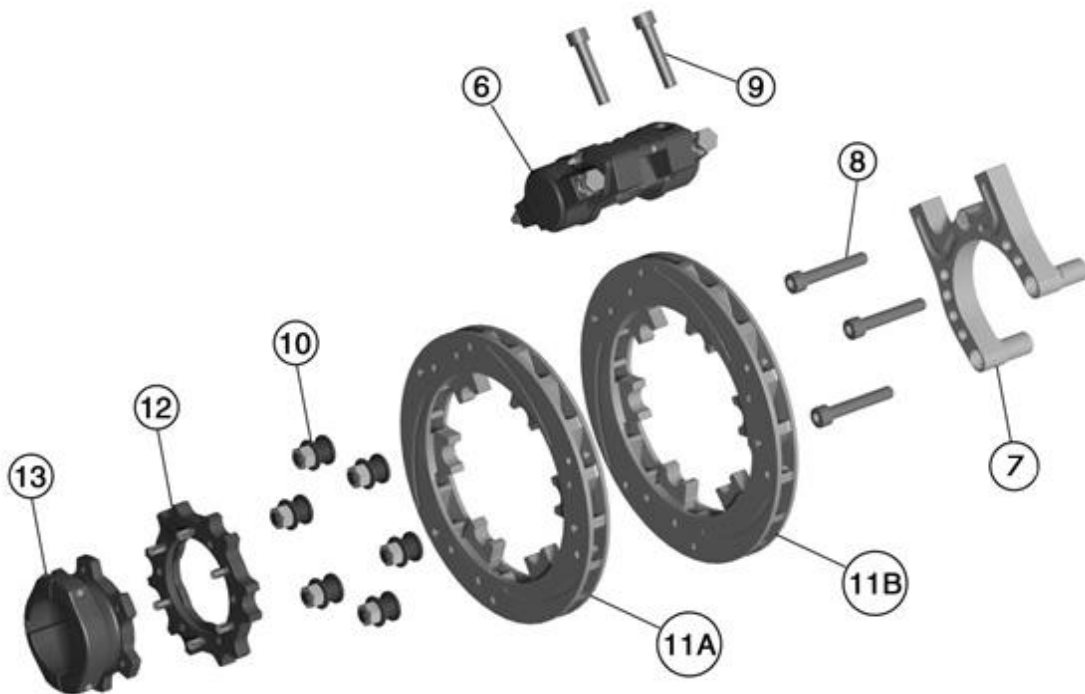

IMPIANTO FRENO POSTERIORE RBS-V2 | REAR BRAKE SYSTEM RBS-V2

Codice <i>code</i>	Descrizione <i>description</i>	Prezzo (IVA escl.) <i>price (excl. VAT)</i>
BRK-RV2RR50SYS	SISTEMA FRENANTE POSTERIORE RBS-V2 (con porta disco 50mm) RBS-V2 REAR BRAKE SYSTEM (with 50mm brake disc support)	€ 771,00

BRK-PPWRV3	TUBO FRENO POSTERIORE RBS-V3/V2 BIANCO RBS-V3/V2 REAR BRAKE PIPE WHITE		€ 54,00

1	CS-PMP-19OL	POMPA FRENO Ø19MM BRAKE PUMP Ø19MM	€ 125,00
2A	KIT-VT-SC0680CH	VITE TESTA CILINDRICA M6x80MM (50 pezzi) SCREW CYLINDRICAL HEAD M6x80MM (50 pieces)	€ 23,00
2B	KIT-VT-SC0645CH	VITE TESTA CILINDRICA M6x45MM (50 pezzi) SCREW CYLINDRICAL HEAD M6x45MM (50 pieces)	€ 23,00
3	KIT-VT-WS0612	RONDELLA Ø6x12MM (50 pezzi) WASHER Ø6x12MM (50 pieces)	€ 15,00
4	KIT-VT-NT06SL	DADO AUTOBLOCCANTE BASSO M6 (50 pezzi) NUT SELFLOCK LOW M6 (50 pieces)	€ 19,00
5	KIT-VT-SP0518	DISTANZIALE Ø8.5xØ18xH5MM (10 pezzi) SPACER Ø8.5xØ18xH5MM (10 pieces)	€ 35,50

6	CS-BRK-CALRRRV2	PINZA FRENO POSTERIORE RBS-V2 con pastiglie e viteria RBS-V2 REAR BRAKE CALIPER with pads and screws	€ 219,00
7	BRK-CLSP187RV2	SUPPORTO PINZA FRENO POSTERIORE RBS-V2 Ø187mm Ø187mm RBS-V2 REAR BRAKE CALIPER SUPPORT	€ 84,00
8	KIT-VT-SC0850CH	VITE TESTA CILINDRICA M8x50MM (50 pezzi) SCREW CYLINDRICAL HEAD M8x50MM (50 pieces)	€ 23,00
9	KIT-VT-SC0840CH	VITE TESTA CILINDRICA M8x40MM (50 pezzi) SCREW CYLINDRICAL HEAD M8x40MM (50 pieces)	€ 23,00
10	KIT-DSCRBSFIX	VITERIA FISSAGGIO DISCO POSTERIORE RBS-V2 (6 componenti per tipo) RBS-V2 REAR BRAKE DISC MOUNTING SCREWS (6 pieces for each components)	€ 51,50
11A	DSC-RR187RV2	DISCO FRENO POSTERIORE RBS-V2 Ø187mm Ø187 RBS-V2 REAR BRAKE DISC	€ 167,00
11B	DSC-RR195RV2	DISCO FRENO POSTERIORE RBS-V2 Ø195mm Ø195 RBS-V2 REAR BRAKE DISC	€ 177,50
12	CS-DSC-SUPRRRV1	SUPPORTO DISCO FRENO POSTERIORE RBS-V1 "SUPERLEGGERO" ANODIZZATO NERO "SUPERLEGGERO" RBS-V1 REAR BRAKE DISC SUPPORT BLACK ANODIZED	€ 62,00
13A	CS-DSC-RHS50S	MOZZO SUPPORTO DISCO FRENO POSTERIORE RBS-V2 SLØ50mm COMPLETO RBS-V2 SLØ50mm REAR BRAKE DISC SUPPORT HUB COMPLETE	€ 129,00
13B	CS-DSC-RHS40S	MOZZO SUPPORTO DISCO FRENO POSTERIORE RBS-V2 SLØ40mm COMPLETO RBS-V2 SLØ40mm REAR BRAKE DISC SUPPORT HUB COMPLETE	€ 129,00