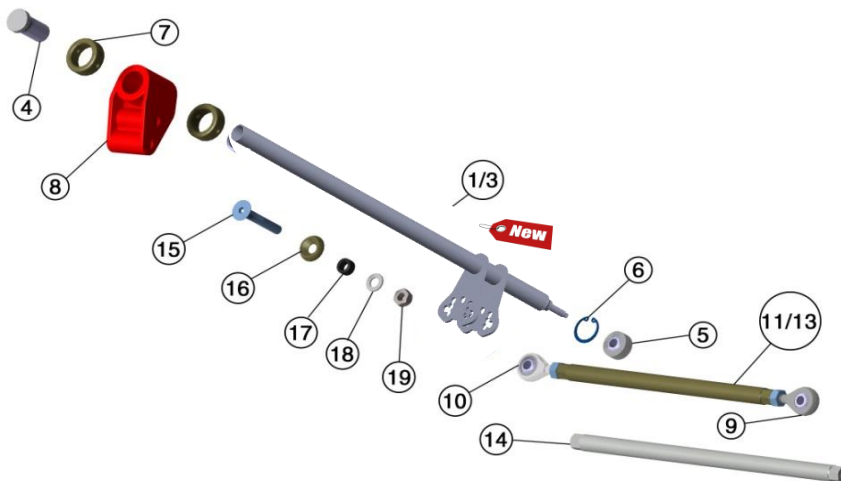

Codice code	Descrizione description	Prezzo (IVA escl.) price (excl. VAT)
1	CS-STR-COL490R PIANTONE STERZO L490MM MOD. R CROMATO <i>R MOD. STEERING COLUMNS L490MM CHROMED</i>	€ 55,50 New
2	CS-STR-COL420R PIANTONE STERZO L420MM MOD. R CROMATO <i>R MOD. STEERING COLUMNS L420MM CHROMED</i>	€ 55,50 New
3	CS-STR-COL342 PIANTONE STERZO L342MM CROMATO <i>STEERING COLUMNS L342MM CHROMED</i>	€ 50,50
4	KIT-STR-RNFBSH BOCCOLA RINFORZO PIANTONE STERZO (10 pezzi) <i>STEERING COLUMN REINFORCEMENT BUSH (10 pieces)</i>	€ 29,00
5	KIT-VT-BJ08RD UNIBALL RADIALE Ø8 (5 pezzi) <i>RADIAL UNIBALL Ø8 (5 pieces)</i>	€ 51,50
6	KIT-VT-SG23 SEEGER Ø23.5MM (50 pezzi) <i>SEEGER Ø23.5MM (50 pieces)</i>	€ 27,00
7	KIT-CS-STR-COLBSH BOCCOLA FERMO PIANTONE STERZO ANODIZZATA (10 pezzi) <i>STEERING LOCKING COLUMN BUSH (10 pieces) ANODIZED</i>	€ 42,00
8	STR-COLSUP2H SUPPORTO PIANTONE STERZO 2 FORI <i>STEERING COLUMN SUPPORT 2 HOLES</i>	€ 6,50
9	KIT-VT-BJ08RGH UNIBALL DESTRO M8 (5 pezzi) <i>RIGHT UNIBALL M8 (5 pieces)</i>	€ 51,50
10	KIT-VT-BJ08LFT UNIBALL SINISTRO M8 (5 pezzi) <i>LEFT UNIBALL M8 (5 pieces)</i>	€ 51,50
11A	STR-TRD270 TIRANTE STERZO L270MM ANODIZZATO (DRAGON) <i>TIE ROD L270MM ANODIZED (DRAGON)</i>	€ 21,50
11B	STR-TRD260 TIRANTE STERZO L260MM ANODIZZATO (FIGHTER) <i>TIE ROD L260MM ANODIZED (FIGHTER)</i>	€ 21,00
12	STR-TRD210 TIRANTE STERZO L210MM ANODIZZATO (MONSTER) <i>TIE ROD L210MM ANODIZED (MONSTER)</i>	€ 20,00
13	STR-TRD220 TIRANTE STERZO L220MM ANODIZZATO (BABY) <i>TIE ROD L220MM ANODIZED (BABY)</i>	€ 20,50
14	STR-TRD270-BL2 TIRANTE STERZO L270MM BLACK LINE T2 <i>TIE ROD L270MM BLACK LINE T2</i>	€ 21,50
15	KIT-VT-SC0850SH VITE TESTA SVASATA M8x50MM (50 pezzi) <i>SCREW COUNTERSUNK HEAD M8x50MM (50 pieces)</i>	€ 23,00
16	KIT-VT-WS0822CH RONDELLA SVASATA Ø8x22MM ANODIZZATA (50 pezzi) <i>WASHER COUNTERSUNK Ø8x22MM ANODIZED (50 pieces)</i>	€ 85,00
17	KIT-VT-SP0713 Distanziale Ø8.5xØ13xH7.5MM (50 pezzi) <i>SPACER Ø8.5xØ13xH7.5MM (50 pieces)</i>	€ 34,00
18	KIT-VT-WS0816 RONDELLA Ø8x16MM (50 pezzi) <i>WASHER Ø8x16MM (50 pieces)</i>	€ 15,00
19	KIT-VT-NT08SH DADO AUTOBLOCCANTE ALTO M8 (50 pezzi) <i>NUT SELFLOCK HIGH M8 (50 pieces)</i>	€ 19,00
20	KIT-VT-SC0625SH VITE TESTA SVASATA M6x25MM (50 pezzi) <i>SCREW COUNTERSUNK HEAD M6x25MM (50 pieces)</i>	€ 23,00
20A	KIT-VT-SC0630SH VITE TESTA SVASATA M6x30MM (50 pezzi) <i>SCREW COUNTERSUNK HEAD M6x30MM (50 pieces)</i>	€ 23,00
21	KIT-VT-WS0620CH RONDELLA SVASATA Ø6x20MM ANODIZZATA (50 pezzi) <i>WASHER COUNTERSUNK Ø6x20MM ANODIZED (50 pieces)</i>	€ 75,00
22	KIT-VT-WS0612 RONDELLA Ø6x12MM (50 pezzi) <i>WASHER Ø6x12MM (50 pieces)</i>	€ 15,00
23	KIT-VT-NT06SL DADO AUTOBLOCCANTE BASSO M6 (50 pezzi) <i>NUT SELFLOCK LOW M6 (50 pieces)</i>	€ 19,00
24	KIT-VT-SC0635CH VITE TESTA CILINDRICA M6x35MM (50 pezzi) <i>SCREW CYLINDRICAL HEAD M6x35MM (50 pieces)</i>	€ 23,00