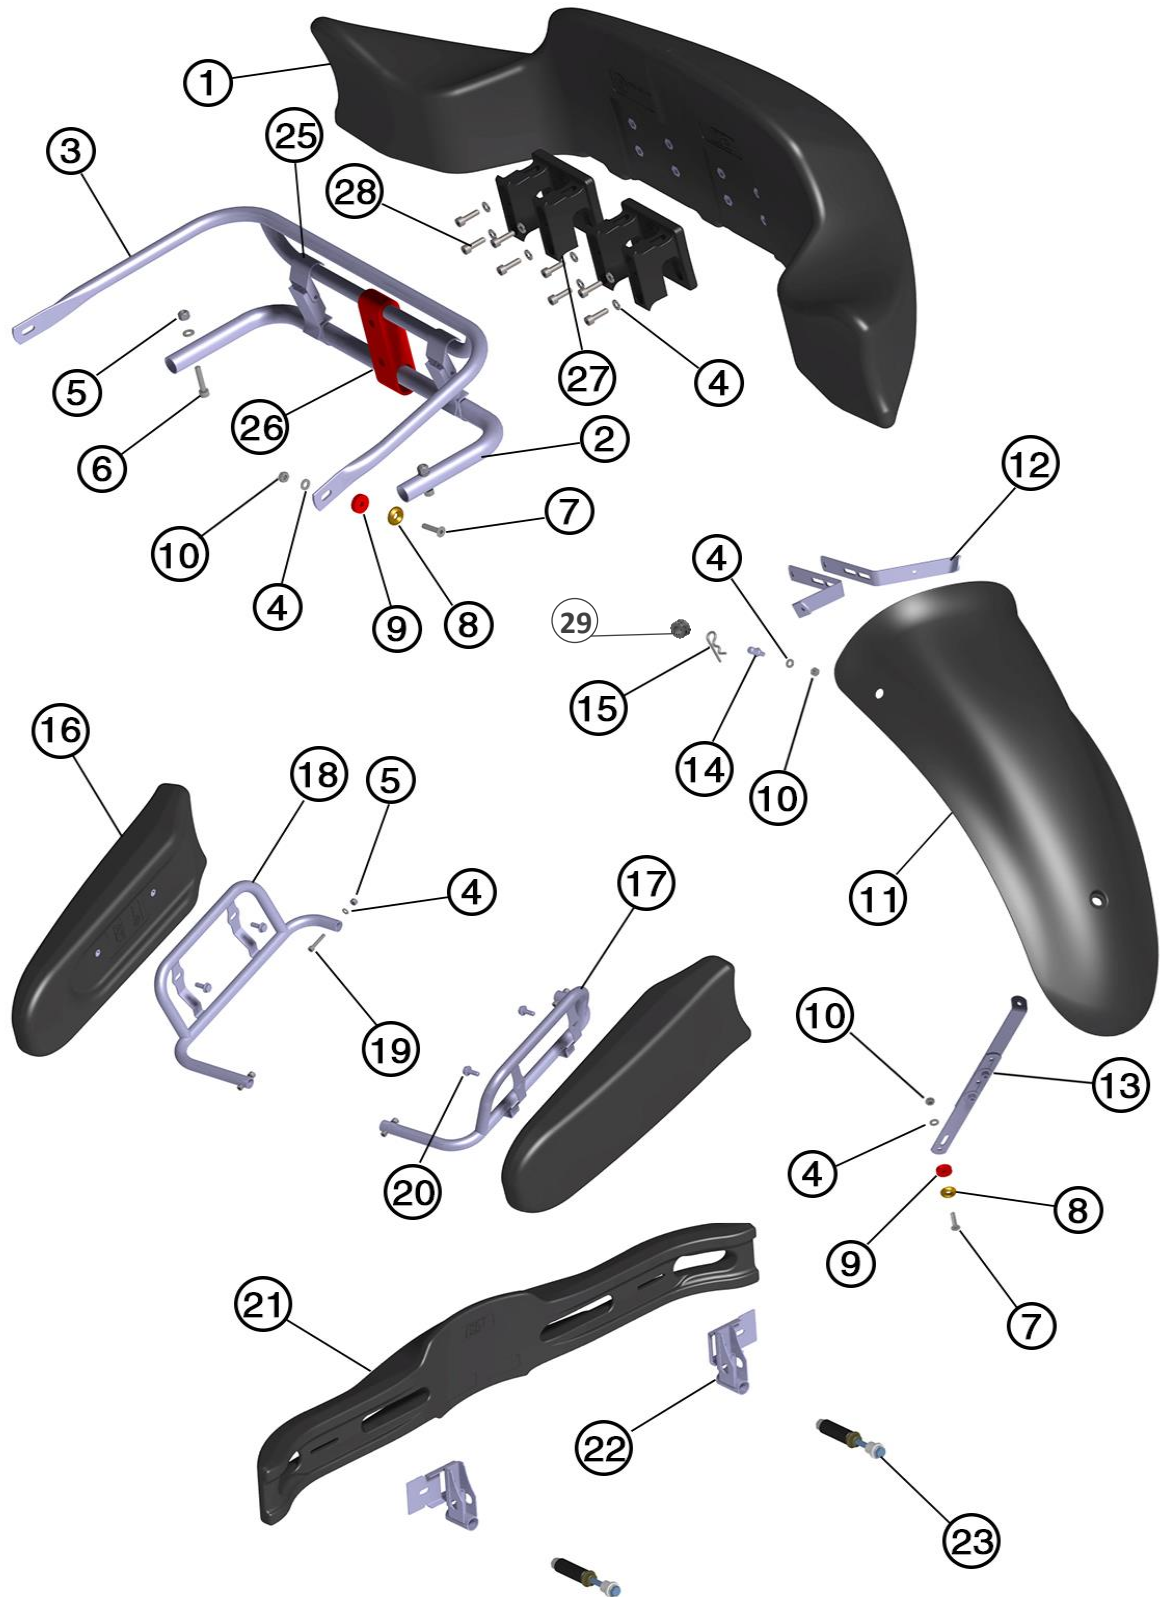

CARENATURE MK20 | MK20 BODYWORKS

Codice code		Descrizione description	Prezzo (IVA escl.) price (excl. VAT)
1	BDW-FRTSPL20	SPOILER ANTERIORE MOD.MK20 NERO FRONT SPOILER MOD.MK20 BLACK New	€ 64,00
2	BDW-LWFERSUPMK20	SUPPORTO SPOILER ANTERIORE INFERIORE MK20 CROMATO MK20 LOW FRONT SPOILER SUPPORT CHROMED	€ 22,00
3	BDW-FRTHHSUP20	SUPPORTO SPOILER ANTERIORE SUPERIORE MK20 CROMATO MK20 HIGH FRONT SPOILER SUPPORT CHROMED	€ 28,00
4	KIT-VT-WS0612	RONDELLA Ø6x12MM (50 pezzi) WASHER Ø6x12MM (50 pieces)	€ 15,00
5	KIT-VT-NT06SL	DADO AUTOBLOCCANTE BASSO M6 (50 pezzi) NUT SELFLOCK LOW M6 (50 pieces)	€ 19,00
6	KIT-VT-SC0630CH	VITE TESTA CILINDRICA M6x30MM (50 pezzi) SCREW CYLINDRICAL HEAD M6x30MM (50 pieces)	€ 23,00
7	KIT-VT-SC0625SH	VITE TESTA SVASATA M6x25MM (50 pezzi) SCREW COUNTERSUNK HEAD M6x25MM (50 pieces)	€ 23,00
8	KIT-VT-WS0620CH	RONDELLA SVASATA Ø6x20MM ANODIZZATA (50 pezzi) WASHER COUNTERSUNK Ø6x20MM ANODIZED (50 pieces)	€ 75,00
9	KIT-VT-SB0620	SILENTBLOCK Ø6xØ20xH5MM (50 pezzi) SILENTBLOCK Ø6xØ20xH5MM (50 pieces)	€ 30,50
10	KIT-VT-NT06SL	DADO AUTOBLOCCANTE BASSO M6 (50 pezzi) NUT SELFLOCK LOW M6 (50 pieces)	€ 19,00
11	BDW-NMBHLD20	FRONTALINO PORTANUMERO MOD.MK20 NERO NASSAU PANEL MOD.MK20 BLACK New	€ 29,00
12	KIT-BDW-HHSUPMK20	SUPPORTO SUPERIORE FRONTALINO MK20 CROMATO (2 pezzi) MK20 HIGH NASSAU PANEL SUPPORT CHROMED (2 pieces)	€ 22,00
13	KIT-BDW-HLWSUPMK20	SUPPORTO INFERIORE FRONTALINO MK20 CROMATO (2 pezzi) MK20 LOW NASSAU PANEL SUPPORT CHROMED (2 pieces)	€ 17,00
14	KIT-VT-SF0612PN	PERNO SICUREZZA L12MM (10 pezzi) SAFETY PIN L12MM (10 pieces)	€ 35,00
15	KIT-VT-SFSPLNH	COPIGLIA SICUREZZA FRONTALINO (10 pezzi) NASSAU PANEL SAFETY SPLIT PIN (10 pieces)	€ 8,00
16	BDW-SPMK20	CARENATURA LATERALE MK20 NERO MK20 SIDE BODYWORK BLACK New	€ 37,00
17	BDW-LFTSUPMK20	SUPPORTO CARENATURA SINISTRA MK20 CROMATO MK20 LEFT BODYWORK SUPPORT CHROMED	€ 39,00
18	BDW-RGHSUPMK20	SUPPORTO CARENATURA DESTRA MK20 CROMATO MK20 RIGHT BODYWORK SUPPORT CHROMED	€ 39,00
19	KIT-VT-SC0635CH	VITE TESTA CILINDRICA M6x35MM (50 pezzi) SCREW CYLINDRICAL HEAD M6x35MM (50 pieces)	€ 23,00
20	KIT-VT-SC0820FL	VITE TESTA ESAGONALE FLANGIATA M8x20MM (50 pezzi) SCREW HEXAGON FLANGED HEAD M8x20MM (50 pieces)	€ 23,00
21	BDW-RRBDWHK	SPOILER POSTERIORE HULK NERO HULK REAR SPOILER BLACK	€ 64,00
22	KIT-RRBDWSUPHK	KIT SUPPORTO SPOILER POSTERIORE HULK HULK REAR SPOILER SUPPORT KIT	€ 62,00
23	KIT-RRBDW28HK	KIT VITERIA SPOILER POST. HULK (Ø28MM) (DESTRO + SINISTRO) HULK REAR SPOILER MOUNTING SCREWS KIT (Ø28MM) (RIGHT + LEFT)	€ 40,00
24	KIT-RRBDWRTX	KIT VITERIA SPOILER POSTERIORE Ø28MM DX+SX ROTAX MICROMAX ROTAX MICROMAX REAR SPOILER MOUNTING KIT Ø28MM RIGHT+LEFT	€ 45,00
25	KIT-BDW-BMPCLP	GANCIO METALLICO PARAURTI ANTERIORE (2 pezzi) FRONT BUMPER CLIP (2 pieces)	€ 27,00
26	BDW-BMPFST	BRIGLIA SPOILER ANTERIORE FRONT SPOILER FASTENING	€ 10,00
27	KIT-BDW-PLTFRT15	PIASTRA SPOILER ANTERIORE CIK-FIA 2015 (2 pezzi) 2015 CIK-FIA FRONT SPOILER PLATE (2 pieces)	€ 22,00
28	KIT-VT-SC0620CH	VITE TESTA CILINDRICA M6x20MM (50 pezzi) SCREW CYLINDRICAL HEAD M6x20MM (50 pieces)	€ 23,00
29	KIT-VT-SBNPN	KIT GOMMINO ANTIVIBRANTE FRONTALINO (10 pezzi) NASSAU PANEL ANTIVIBRATION RUBBER KIT (10 pieces)	€ 20,00