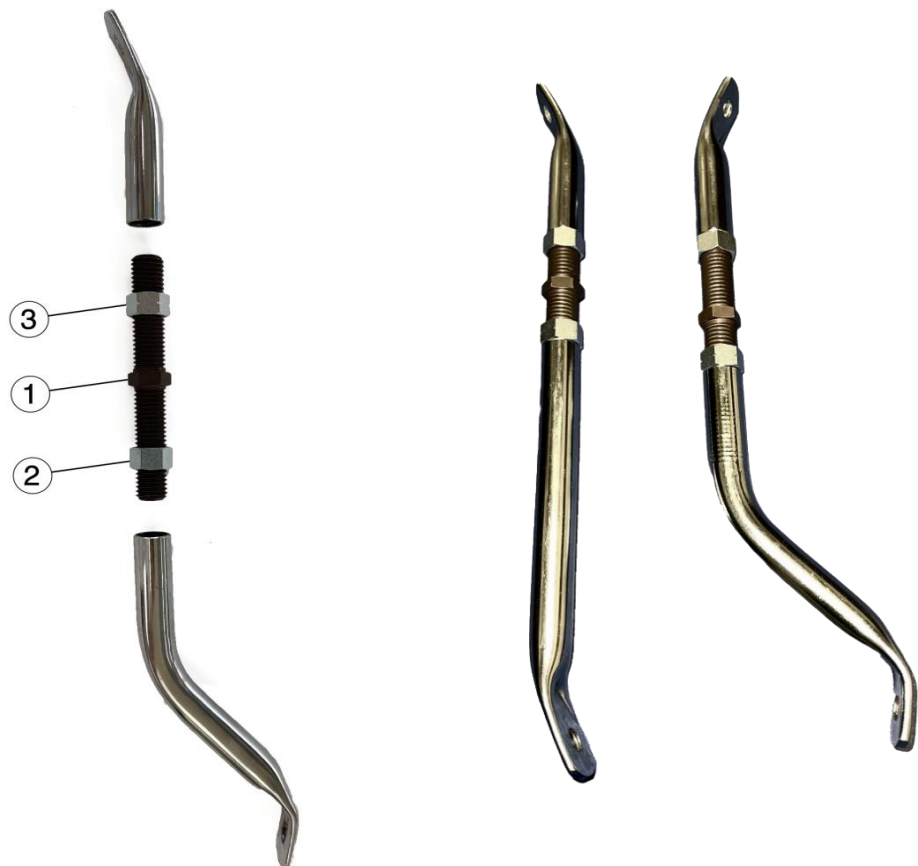

Codice code	Descrizione description	Prezzo (IVA escl.) price (excl. VAT)
/ CS-ST5-SUPADJ	SUPPORTO SEDILE DESTRO REGISTRABILE COMPLETO <i>RIGHT ADJUSTABLE SEAT SUPPORT COMPLETE</i>	€ 74,00
/ CS-ST5-ST5UPADJ	SUPPORTO SEDILE DRITTO REGISTRABILE COMPLETO <i>STRAIGHT ADJUSTABLE SEAT SUPPORT COMPLETE</i>	€ 70,00 New

1	KIT-ST5-ASUPSCR	VITE IN ALLUMINIO PER SUPPORTO SEDILE REGISTRABILE (10 pezzi) <i>ALUMINIUM ADJUSTABLE SEAT SUPPORT SCREW (10 pieces)</i>	€ 190,00
2	KIT-ST5-ASUPNT	DADO DESTRO SUPPORTO SEDILE REGISTRABILE (10 pezzi) <i>ADJUSTABLE SEAT SUPPORT RIGHT NUT (10 pieces)</i>	€ 35,00
3	KIT-ST5-ASUPNTSX	DADO SINISTRO SUPPORTO SEDILE REGISTRABILE (10 pezzi) <i>ADJUSTABLE SEAT SUPPORT LEFT NUT (10 pieces)</i>	€ 35,00

STS-SUP220	SUPPORTO SEDILE L220MM CROMATO <i>SEAT SUPPORT L220MM CHROMED</i>		€ 10,50		
STS-SUP240	SUPPORTO SEDILE L240MM CROMATO <i>SEAT SUPPORT L240MM CHROMED</i>				
STS-SUP260	SUPPORTO SEDILE L260MM CROMATO <i>SEAT SUPPORT L260MM CHROMED</i>				
STS-SUP280	SUPPORTO SEDILE L280MM CROMATO <i>SEAT SUPPORT L280MM CHROMED</i>				
STS-SUP300	SUPPORTO SEDILE L300MM CROMATO <i>SEAT SUPPORT L300MM CHROMED</i>				
STS-SUP320	SUPPORTO SEDILE L320MM CROMATO <i>SEAT SUPPORT L320MM CHROMED</i>				
STS-SUP340	SUPPORTO SEDILE L340MM CROMATO <i>SEAT SUPPORT L340MM CHROMED</i>				
STS-SUP360	SUPPORTO SEDILE L360MM CROMATO <i>SEAT SUPPORT L360MM CHROMED</i>				
STS-SUP400	SUPPORTO SEDILE L400MM CROMATO <i>SEAT SUPPORT L400MM CHROMED</i>				
KIT-ST5-SDPRT	KIT PROTEZIONI LATERALI SEDILE (SINISTRA + DESTRA) <i>SIDE SEAT PROTECTION KIT (LEFT + RIGHT)</i>				€ 15,50