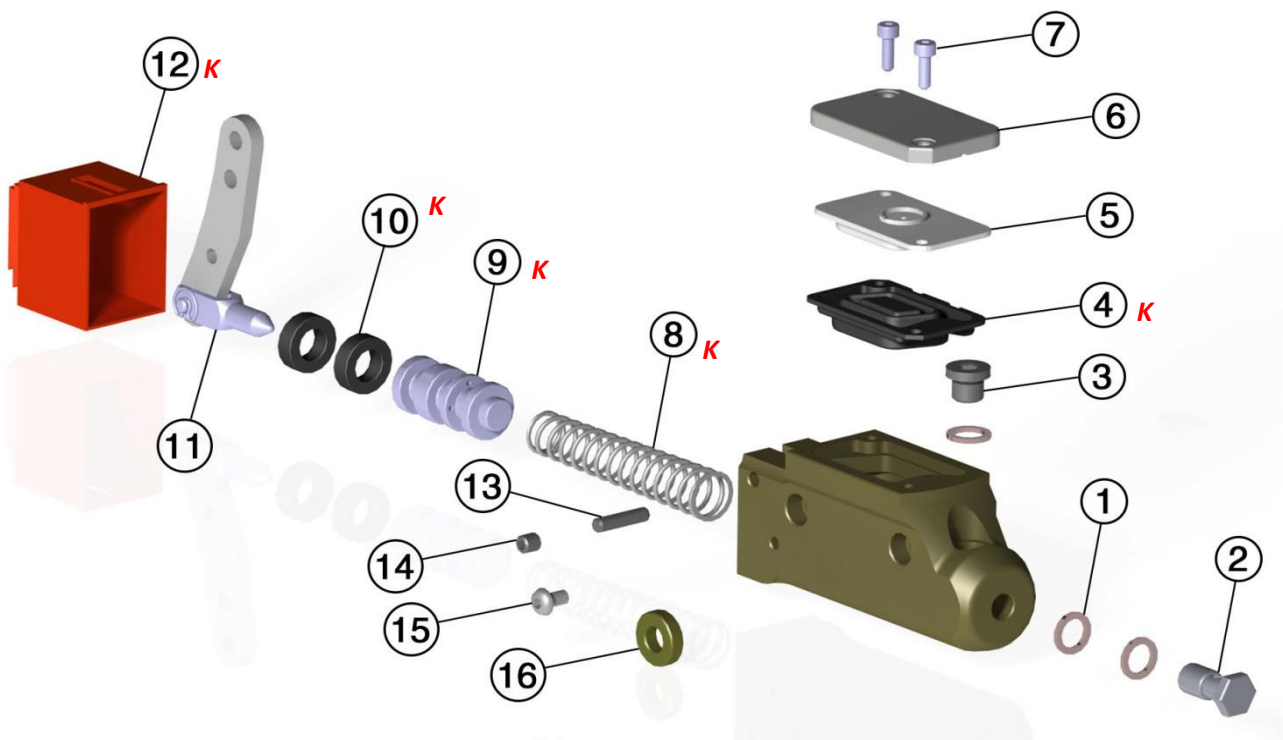

Codice code		Descrizione description	Prezzo (IVA escl.) price (excl. VAT)
/	CS-PMP-19OL	POMPA FRENO Ø19MM BRAKE PUMP Ø19MM	€ 125,00
1	KIT-VT-WS1014	RONDELLA RAMATA Ø10x14MM (50 pezzi) COPPER WASHER Ø10x14MM (50 pieces)	€ 30,50
2	KIT-VT-OL10CN	VITE TUBO FRENO M10 (10 pezzi) SCREW OIL PIPE CONNECTION M10 (10 pieces)	€ 41,00
3	KIT-VT-OL10CP	TAPPO OLIO M10 (10 pezzi) THREADED OIL CAP M10 (10 pieces)	€ 15,00
4	KIT-PMP-19GSK	MEMBRANA POMPA FRENO (10 pezzi) BRAKE PUMP INNER GASKET (10 pieces)	€ 41,00
5	PMP-19GSKSUP	SUPPORTO MEMBRANA POMPA FRENO BRAKE PUMP INNER GASKET SUPPORT	€ 25,00
6	PMP-19CAP	TAPPO POMPA FRENO BRAKE PUMP CAP	€ 19,00
7	KIT-VT-SC0412CH	VITE TESTA CILINDRICA M4x12MM (50 pezzi) SCREW CYLINDRICAL HEAD M4x12MM (50 pieces)	€ 23,00
8	KIT-PMP-19SPR	MOLLA POMPA FRENO Ø19MM (10 pezzi) BRAKE PUMP SPRING Ø19MM (10 pieces)	€ 20,00
9	KIT-CS-PMP-19PST	PISTONE POMPA FRENO Ø19MM (5 pezzi) BRAKE PUMP PISTON Ø19MM (5 pieces)	€ 64,00
10	KIT-PMP-19RBB	GOMMINO TENUTA OLIO Ø19MM (50 pezzi) OIL SEAL RUBBER Ø19MM (50 pieces)	€ 39,00
11	CS-PMP-19LVR	LEVA POMPA FRENO BRAKE PUMP LEVER	€ 15,00
12	KIT-PMP-19OUTC	CUFFIA PARA-POLVERE POMPA FRENO (10 pezzi) BRAKE PUMP OUTSIDE DUSTY CAP (10 pieces)	€ 41,00
13	KIT-VT-PN0520	SPINA CILINDRICA Ø5x20MM (50 pezzi) PIN Ø5x20MM (50 pieces)	€ 19,00
14	KIT-VT-PN0606B	GRANO PUNTA PIANA M6x6MM (50 pezzi) FLAT PIN M6x6MM (50 pieces)	€ 23,00
15	KIT-VT-SC0508RH	VITE TESTA BOMBATA M5x8MM (50 pezzi) SCREW ROUND HEAD M5x8MM (50 pieces)	€ 23,00
16	KIT-VT-SP0518	DISTANZIALE Ø8.5xØ18xH5MM (10 pezzi) SPACER Ø8.5xØ18xH5MM (10 pieces)	€ 35,50
K	KIT-BRK-PMP19REV	Kit revisione pompa freno Ø19mm Ø19mm BRAKE PUMP REVISION KIT	€ 34,00