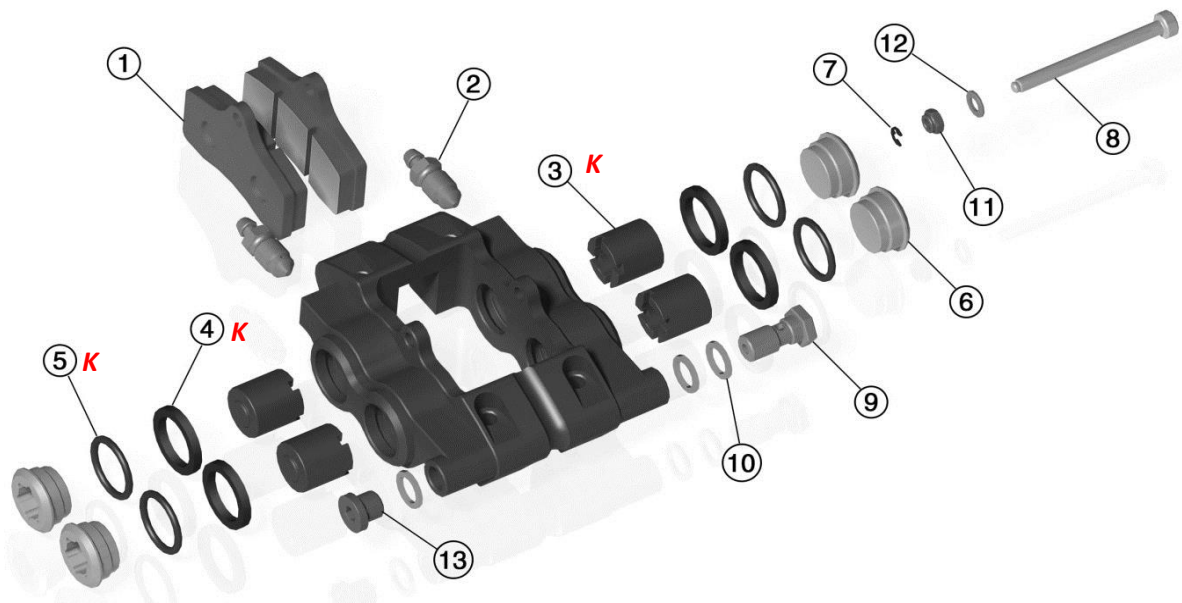

1	KIT-PAD-STRV2-NR	PASTIGLIA FRENO ANTERIORE STR-V2 NERA (10 pezzi) STANDARD STR-V2 FRONT BRAKE PAD BLACK (10 pieces) STANDARD	€ 194,50
2	KIT-VT-OL10BR	VITE SPURGO FRENO M10 (10 pezzi) SCREW BREATHER M10 (10 pieces)	€ 41,00
3	KIT-BRK-CALPS19	PISTONE PINZA FRENO Ø19MM (10 pezzi) BRAKE CALIPER PISTON Ø19MM (10 pieces)	€ 114,50
4	KIT-VT-SQ1925	GUARNIZIONE SEZIONE QUADRA Ø19x25MM (50 pezzi) SQUARE SECTION GASKET Ø19x25MM (50 pieces)	€ 39,00
5	KIT-VT-OR19	O-RING Ø19MM (50 pezzi) O-RING Ø19MM (50 pieces)	€ 14,00
6	KIT-BRK-CALCAP19	TAPPO PINZA FRENO Ø19MM (10 pezzi) BRAKE CALIPER CAP Ø19MM (10 pieces)	€ 104,00
7	KIT-VT-SG3	SEEGER Ø3,2MM (50 pezzi) SEEGER Ø3,2MM (50 pieces)	€ 12,00
8	KIT-BRK-STRV1SFP	VITE SICUREZZA PASTIGLIA FRENO STR-V1 (10 pezzi) STR-V1 BRAKE PAD SAFETY PIN (10 pieces)	€ 41,00
9	KIT-VT-OL10CN	VITE TUBO FRENO M10 (10 pezzi) SCREW OIL PIPE CONNECTION M10 (10 pieces)	€ 41,00
10	KIT-VT-WS1014	RONDELLA RAMATA Ø10x14MM (50 pezzi) COPPER WASHER Ø10x14MM (50 pieces)	€ 30,50
11	KIT-VT-NT05SL	DADO AUTOBLOCCANTE BASSO M5 (50 pezzi) NUT SELFLOCK LOW M5 (50 pieces)	€ 19,00
12	KIT-VT-WS0510	RONDELLA Ø5x10MM (50 pezzi) WASHER Ø5x10MM (50 pieces)	€ 15,00
13	KIT-VT-OL10CP	TAPPO OLIO M10 (10 pezzi) THREADED OIL CAP M10 (10 pieces)	€ 15,00
K	KIT-BRK-SMV2CALREV	Kit revisione pinza freno STR.V2 / MKB.V2 (per 1 pinza) STR.V2 / MKB.V2 BRAKE CALIPER REVISION KIT (for 1 caliper)	€ 59,00

PASTIGLIE | PADS

Codice code	Descrizione description	Mescola compound	Prezzo price
KIT-PAD-STRV2-GR	PASTIGLIA FRENO ANTERIORE STR-V2 VERDE (10 pezzi) OPTIONAL STR-V2 FRONT BRAKE PAD GREEN (10 pieces) OPTIONAL	SUPER MORBIDA SUPER SOFT	€ 287,50
KIT-PAD-STRV2-NR	PASTIGLIA FRENO ANTERIORE STR-V2 NERA (10 pezzi) STANDARD STR-V2 FRONT BRAKE PAD BLACK (10 pieces) STANDARD	MEDIA MEDIUM	€ 194,50
KIT-PAD-STRV2-BL	PASTIGLIA FRENO ANTERIORE STR-V2 BLU (10 pezzi) OPTIONAL STR-V2 FRONT BRAKE PAD BLU (10 pieces) OPTIONAL	DURA HARD	€ 205,00