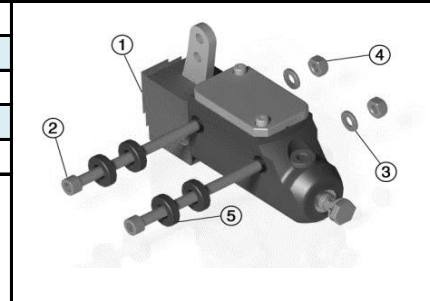

IMPIANTO FRENO POSTERIORE MKB-V2 | MKB-V2 REAR BRAKE SYSTEM

Codice code	Descrizione description	Prezzo (IVA escl.) price (excl. VAT)
BRK-MV2RR30	SISTEMA FRENANTE POSTERIORE MKB-V2 (con porta disco 30mm) MKB-V2 REAR BRAKE SYSTEM (with 30mm brake disc support)	€ 669,00
BRK-PPWMV3	TUBO FRENO POSTERIORE MKB-V2/V3 BIANCO MKB-V2/V3 REAR BRAKE PIPE WHITE	€ 59,00

1	CS-PMP-19OL	POMPA FRENO Ø19MM BRAKE PUMP Ø19MM	€ 125,00
2	KIT-VT-SC0645CH	VITE TESTA CILINDRICA M6x45MM (50 pezzi) SCREW CYLINDRICAL HEAD M6x45MM (50 pieces)	€ 23,00
3	KIT-VT-WS0612	RONDELLA Ø6x12MM (50 pezzi) WASHER Ø6x12MM (50 pieces)	€ 15,00
4	KIT-VT-NT06SL	DADO AUTOBLOCCANTE BASSO M6 (50 pezzi) NUT SELFLOCK LOW M6 (50 pieces)	€ 19,00
5	KIT-VT-SP0518	DISTANZIALE Ø8.5xØ18xH5MM (10 pezzi) SPACER Ø8.5xØ18xH5MM (10 pieces)	€ 35,50

6	CS-BRK-CALMKBV2	PINZA FRENO POSTERIORE MKB-V2 con pastiglie e viteria MKB-V2 REAR BRAKE CALIPER with pads and screws	€ 224,00
7	BRK-CALSUPMKBV2	SUPPORTO PINZA FRENO POSTERIORE MKB-V2 ANODIZZATO INOX MKB-V2 REAR BRAKE CALIPER SUPPORT ANODIZED INOX	€ 54,00
8	KIT-VT-SC0630CH	VITE TESTA CILINDRICA M6x30MM (50 pezzi) SCREW CYLINDRICAL HEAD M6x30MM (50 pieces)	€ 23,00
9	KIT-VT-SC0645CH	VITE TESTA CILINDRICA M6x45MM (50 pezzi) SCREW CYLINDRICAL HEAD M6x45MM (50 pieces)	€ 23,00
10	KIT-DSCSTRFIX3	VITERIA FISSAGGIO DISCO ANTERIORE STR-V2 - POSTERIORE MKB-V2 (3 componenti per tipo) STR-V2 FRONT BRAKE DISC - MKB-V2 REAR MOUNTING SCREWS (3 pieces for each components)	€ 29,00
11	DSC-FRTSV2	DISCO FRENO ANTERIORE STR-V2 - POSTERIORE MKB-V2 STR-V2 FRONT BRAKE DISC - MKB-V2 REAR BRAKE DISC	€ 146,00
12	CS-DSC-SUPRRR3	SUPPORTO DISCO FRENO POSTERIORE MKB-V2 ANODIZZATO NERO MKB-V2 REAR BRAKE DISC SUPPORT BLACK ANODIZED	€ 49,00
13A	CS-DSC-RHS30	MOZZO SUPPORTO DISCO FRENO POSTERIORE MKB-V2 Ø30mm COMPLETO MKB-V2 Ø30mm REAR BRAKE DISC HUB SUPPORT COMPLETE	€ 119,00
13B	CS-DSC-RHS25	MOZZO SUPPORTO DISCO FRENO POSTERIORE MKB-V2 Ø25mm COMPLETO MKB-V2 Ø25mm REAR BRAKE DISC HUB SUPPORT COMPLETE	€ 119,00