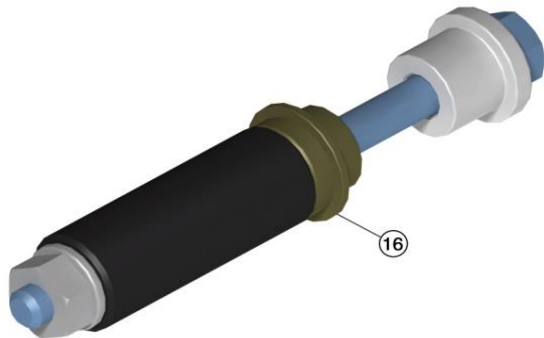

16	KIT-RRBDW28HK	KIT VITERIA SPOILER POST. Ø28MM MINIKART MOD. HULK DX+SX MINIKART HULK REAR SPOILER SCREWS KIT Ø28mm RIGHT+LEFT	€ 40,00
17	KIT-RRBDWRTX	KIT VITERIA SPOILER POSTERIORE Ø28MM DX+SX ROTAX MICROMAX ROTAX MICROMAX REAR SPOILER MOUNTING KIT Ø28MM RIGHT+LEFT	€ 45,00

VT-SC10140HH	VITE TESTA ESAGONALE M10x140mm mod. HULK SCREW HEXAGON HEAD M10x140mm mod. HULK		€ 5,00
VT-SC10200HH	VITE TESTA ESAGONALE M10x200mm mod. MICROMAX SCREW HEXAGON HEAD M10x200mm mod. MICROMAX		€ 7,00
KIT-BDW-RRWS28HLK	RONDELLA PARAURTI POSTERIORE Ø28mm mod. HULK (10 Pz.) HULK REAR BUMPER WASHER Ø28mm (10 Pcs.)		€ 40,00
BDW-RRBMSP2868	DISTANZIALE SPOILER POSTERIORE Ø28x68mm mod. MICROMAX Ø28x68mm REAR BUMPER SPACER mod. MICROMAX		€ 15,00
KIT-VT-FRMCAP30	TAPPO CROMATO PER SCOCCA Ø30mm (10 pezzi) Ø30mm CHROMED FRAME CAP (10 pieces)		€ 19,50
KIT-VT-FRMCAP28	TAPPO CROMATO PER SCOCCA Ø28mm (10 pezzi) Ø28mm CHROMED FRAME CAP (10 pieces)