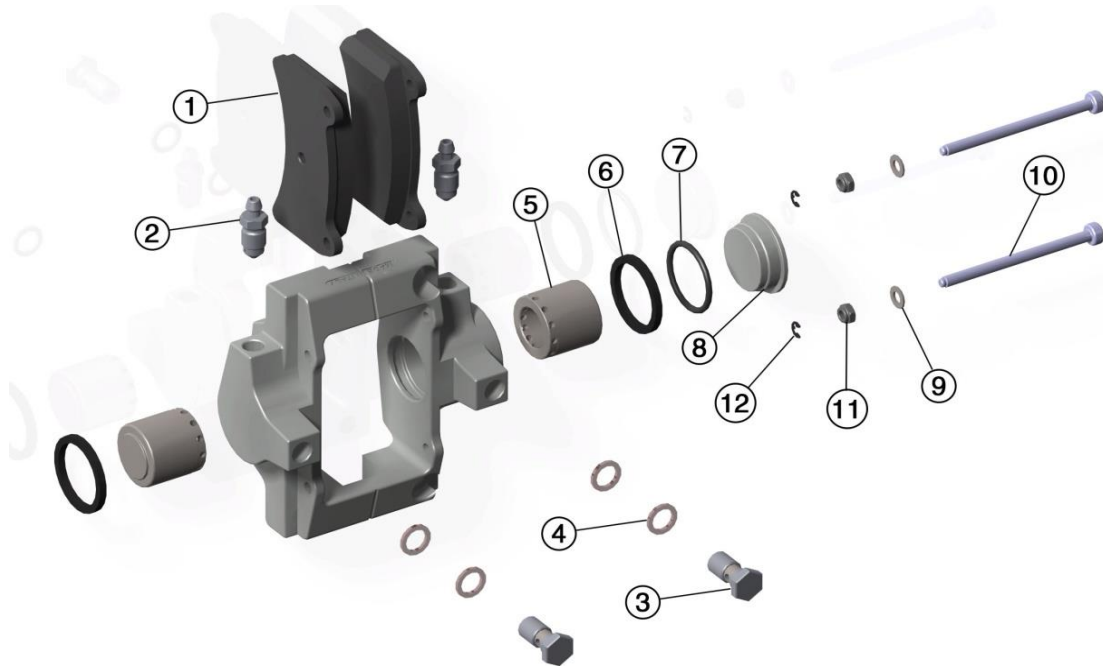

1	KIT-PAD-R1BL	PASTIGLIA FRENO POSTERIORE R1 BLU (10 pezzi) <i>R1 REAR BRAKE PAD BLU (10 pieces)</i>	€ 159,00
2	KIT-VT-OL10BR	VITE SPURGO FRENO M10 (10 pezzi) <i>SCREW BREATHER M10 (10 pieces)</i>	€ 41,00
3	KIT-VT-OL10CN	VITE TUBO FRENO M10 (10 pezzi) <i>SCREW OIL PIPE CONNECTION M10 (10 pieces)</i>	€ 41,00
4	KIT-VT-WS1014	RONDELLA RAMATA Ø10x14MM (50 pezzi) <i>COPPER WASHER Ø10x14MM (50 pieces)</i>	€ 30,50
5	KIT-BRK-CALPS28V2	PISTONE PINZA FRENO Ø28MM RBS-V2 (10 pezzi) <i>RBS-V2 BRAKE CALIPER PISTON Ø28MM (10 pieces)</i>	€ 125,00
6	KIT-VT-SQ2834	GUARNIZIONE SEZIONE QUADRA Ø28X34MM (50 pezzi) <i>SQUARE SECTION GASKET Ø28X34MM (50 pieces)</i>	€ 42,00
7	KIT-VT-OR28	O-RING Ø28MM (50 pezzi) <i>O-RING Ø28MM (50 pieces)</i>	€ 19,00
8	KIT-BRK-CALCAP28V2	TAPPO PINZA FRENO Ø28MM RBS-V2 (10 pezzi) <i>RBS-V2 BRAKE CALIPER CAP Ø28MM (10 pieces)</i>	€ 109,00
9	KIT-VT-WS0510	RONDELLA Ø5x10MM (50 pezzi) <i>WASHER Ø5x10MM (50 pieces)</i>	€ 15,00
10	KIT-BRK-R1SFP	VITE SICUREZZA PASTIGLIA FRENO R1 (10 pezzi) <i>R1 BRAKE PAD SAFETY PIN (10 pieces)</i>	€ 41,00
11	KIT-VT-NT05SL	DADO AUTOBLOCCANTE BASSO M5 (50 pezzi) <i>NUT SELFLOCK LOW M5 (50 pieces)</i>	€ 19,00
12	KIT-VT-SG3	SEEGER Ø3,2MM (50 pezzi) <i>SEEGER Ø3,2MM (50 pieces)</i>	€ 12,00