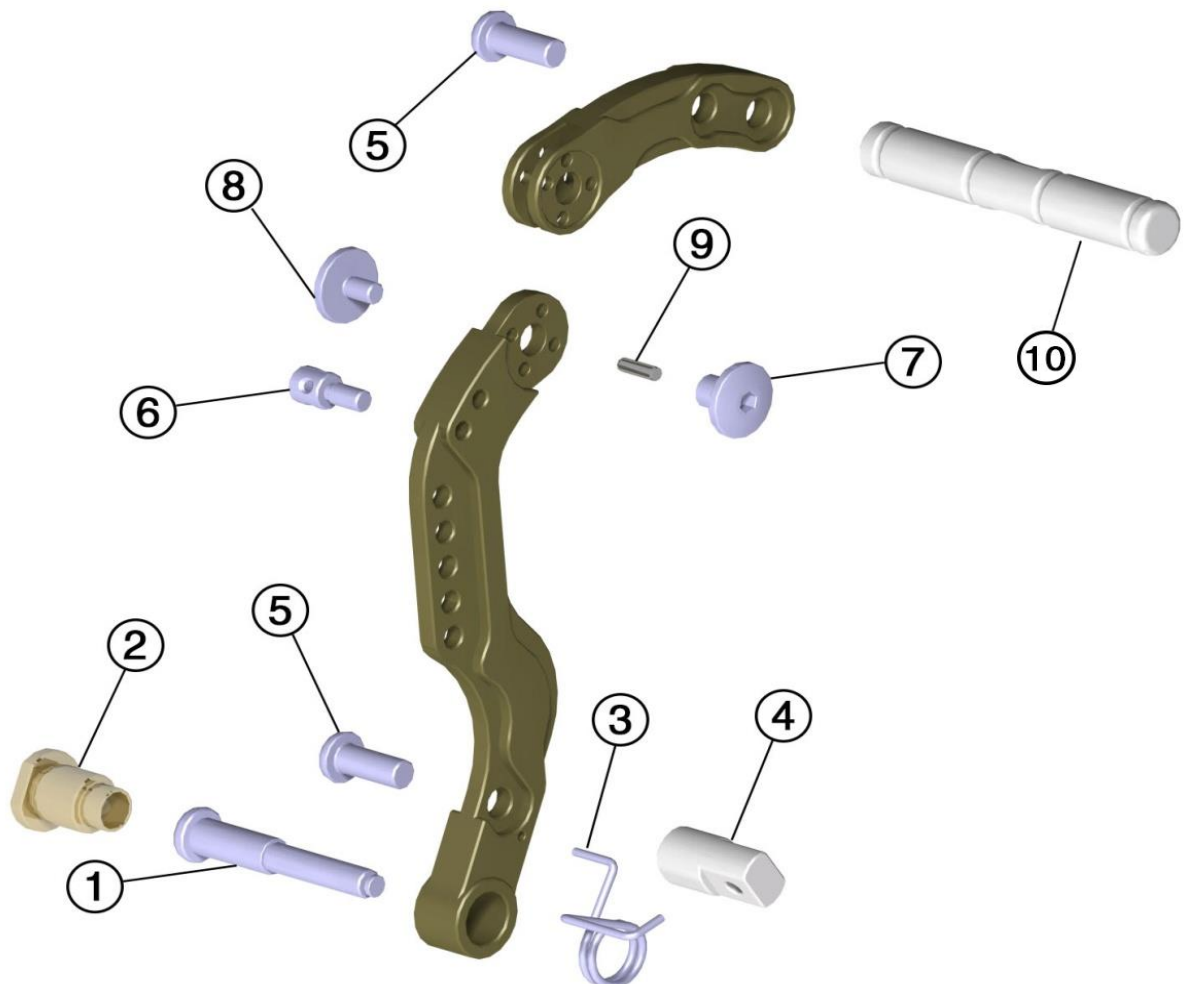

PEDALE REGOLABILE ALLUMINIO | ALUMINIUM ADJUSTABLE PEDAL

Codice code	Descrizione description	Prezzo (IVA escl.) price (excl. VAT)
/ CS-PDL-ALRACC	PEDALE ACCELERATORE REGOLABILE IN ALLUMINIO ALUMINIUM ADJUSTABLE ACCELERATOR PEDAL	€ 107,00
/ CS-PDL-ALRBRK	PEDALE FRENO REGOLABILE IN ALLUMINIO ALUMINIUM ADJUSTABLE BRAKE PEDAL	€ 107,00
1 KIT-PDL-SCRR	VITE PEDALE MOD. R (10 pezzi) R MOD. PEDAL PIN (10 pieces)	€ 50,00
2 KIT-PDL-BSHR	BOCCOLA IN OTTONE PEDALE MOD. R (10 pezzi) BRASS PEDAL BUSH R MOD. (10 pieces)	€ 45,00
3 KIT-VT-SPRTRBRK	MOLLA FRENO A TRAZIONE (10 pezzi) BRAKE TORSION SPRING (10 pieces)	€ 34,00
3A KIT-VT-SPRTRACC	MOLLA ACCELERATORE A TRAZIONE (10 pezzi) ACCELERATOR TORSION SPRING (10 pieces)	€ 34,00
4 KIT-PDL-STPBSHR	FERMO PEDALE MOD. R (10 pezzi) STOP PEDAL BUSH R MOD. (10 pieces)	€ 54,00
5 KIT-VT-SC0820RH	VITE TESTA BOMBATA M8x20MM (50 pezzi) SCREW ROUND HEAD M8x20MM (50 pieces)	€ 23,00
6 KIT-VT-ACCWR	VITE PER CAVO ACCELERATORE (10 pezzi) ACCELERATOR WIRE SCREW (10 pieces)	€ 38,00
7 KIT-PDL-STADBSHR	BOCCOLA FERMO REGOLAZIONE PEDALE MOD. R (10 pezzi) STOPPED R MOD. PEDAL ADJUSTMENT BUSH (10 pieces)	€ 46,00
8 KIT-PDL-STADPINR	PERNO FERMO REGOLAZIONE PEDALE MOD. R (10 pezzi) STOPPED R MOD. PEDAL ADJUSTMENT PIN (10 pieces)	€ 46,00
9 KIT-VT-PN0412	SPINA CILINDRICA Ø4x12MM (50 pezzi) PIN Ø4x12MM (50 pieces)	€ 25,00
10 PDL-FTRR	APPOGGIO PEDALE MOD. R R MOD. PEDAL FOOTREST	€ 19,00