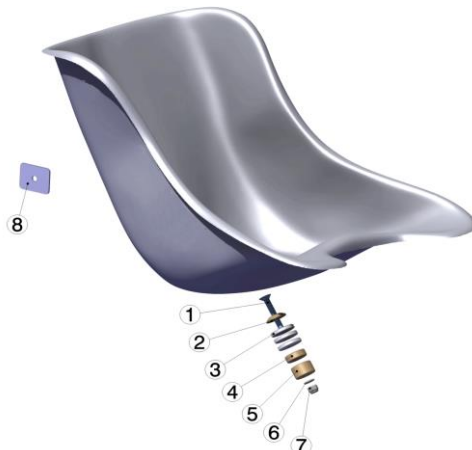

Codice code	Descrizione description	Prezzo (IVA escl.) price (excl. VAT)
STS-RSM25T	SEDILE "RACING" MISURA MINI 25T (25 cm) FONDO PIATTO "RACING" SEAT SIZE MINI 25T (25 cm) FLAT	€ 94,00
STS-RSM27	SEDILE "RACING" MISURA MINI 27 (27 cm) FONDO PIATTO "RACING" SEAT SIZE MINI 27 (27 cm) FLAT	
STS-RS28SB	SEDILE "RACING" MISURA 28SB (28,5 cm) FONDO PIATTO "RACING" SEAT SIZE 28SB (28,5 cm) FLAT	
STS-RS30	SEDILE "RACING" MISURA 30 (30 cm) FONDO PIATTO "RACING" SEAT SIZE 30 (30 cm) FLAT	
STS-RS31	SEDILE "RACING" MISURA 31 (31 cm) FONDO PIATTO "RACING" SEAT SIZE 31 (31 cm) FLAT	
STS-RS32	SEDILE "RACING" MISURA 32 (32 cm) FONDO PIATTO "RACING" SEAT SIZE 32 (32 cm) FLAT	
STS-RS34	SEDILE "RACING" MISURA 34 (34 cm) FONDO PIATTO "RACING" SEAT SIZE 34 (34 cm) FLAT	
STS-RS35	SEDILE "RACING" MISURA 35 (35 cm) FONDO PIATTO "RACING" SEAT SIZE 35 (35 cm) FLAT	
STS-M725T	SEDILE "M7 TRASPARENTE" MISURA MINI 25T (25 cm) FONDO PIATTO "M7 TRASPARENTE" SEAT SIZE MINI 25T (25 cm) FLAT	€ 74,00
STS-M727	SEDILE "M7 TRASPARENTE" MISURA MINI 27 (27 cm) FONDO PIATTO "M7 TRASPARENTE" SEAT SIZE MINI 27 (27 cm) FLAT	
STS-M728SB	SEDILE "M7 TRASPARENTE" MISURA 28SB (28,5 cm) FONDO PIATTO "M7 TRASPARENTE" SEAT SIZE 28SB (28,5 cm) FLAT	
STS-M730	SEDILE "M7 TRASPARENTE" MISURA 30 (30 cm) FONDO PIATTO "M7 TRASPARENTE" SEAT SIZE 30 (30 cm) FLAT	
STS-M731	SEDILE "M7 TRASPARENTE" MISURA 31 (31 cm) FONDO PIATTO "M7 TRASPARENTE" SEAT SIZE 31 (31 cm) FLAT	
STS-M732	SEDILE "M7 TRASPARENTE" MISURA 32 (32 cm) FONDO PIATTO "M7 TRASPARENTE" SEAT SIZE 32 (32 cm) FLAT	
STS-M734	SEDILE "M7 TRASPARENTE" MISURA 34 (34 cm) FONDO PIATTO "M7 TRASPARENTE" SEAT SIZE 34 (34 cm) FLAT	
STS-M735	SEDILE "M7 TRASPARENTE" MISURA 35 (35 cm) FONDO PIATTO "M7 TRASPARENTE" SEAT SIZE 35 (35 cm) FLAT	
STS-M723	SEDILE "M7 TRASPARENTE" MISURA PUFFO 23 (23 cm) "M7 TRASPARENTE" SEAT SIZE PUFFO 23 (23 cm)	€ 64,00
KIT-ST5-STPLT	KIT PIASTRA SEDILE IN ACCIAIO (2Pz.) STEEL SEAT PLATE KIT (2Pcs.)	€ 15,00
1	KIT-VT-SC0870SH VITE TESTA SVASATA M8x70MM (50 pezzi) SCREW COUNTERSUNK HEAD M8x70MM (50 pieces)	€ 23,00
2	KIT-VT-WS0830CH RONDELLA SVASATA Ø8x30MM ANODIZZATA (50 pezzi) WASHER COUNTERSUNK Ø8x30MM ANODIZED (50 pieces)	€ 68,00
3	KIT-VT-WS0840TF RONDELLA TEFLON Ø8x40MM (50 pezzi) TEFLON WASHER Ø8x40MM (50 pieces)	€ 50,00
4	KIT-VT-SP1030 DISTANZIALE Ø10xØ30xH10MM (20 pezzi) SPACER Ø10xØ30xH10MM (20 pieces)	€ 50,00
5	KIT-VT-SP1830 DISTANZIALE Ø10xØ30xH18MM ANODIZZATO (20 pezzi) SPACER Ø10xØ30xH18MM ANODIZED (20 pieces)	€ 60,00
6	KIT-VT-WS0816 RONDELLA Ø8x16MM (50 pezzi) WASHER Ø8x16MM (50 pieces)	€ 15,00
7	KIT-VT-NT08SH DADO AUTOBLOCCANTE ALTO M8 (50 pezzi) NUT SELFLOCK HIGH M8 (50 pieces)	€ 19,00
8	KIT-ST5-PLT PIASTRA ATTACCO RINFORZO SEDILE (20 pezzi) REINFORCEMENT SEAT PLATE (20 pieces)	€ 55,00