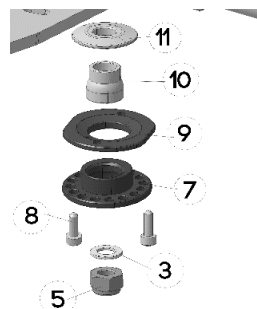

ACCESSORI FUSELLI "DARK" | "DARK" SPINDLES ACCESSORIES

Codice code	Descrizione description	Prezzo (IVA escl.) price (excl. VAT)
3	KIT-VT-WS0814 RONDELLA Ø8x14MM (50 pezzi) <i>WASHER Ø8x14MM (50 pieces)</i>	€ 15,00
5	KIT-VT-NT08SH DADO AUTOBLOCCANTE ALTO M8 (50 pezzi) <i>NUT SELFLOCK HIGH M8 (50 pieces)</i>	€ 19,00
6	KIT-VT-CCSSCSP10RS VITE FUSELLO Ø10 MOD.RS (10 pezzi) <i>CCS SCREW SPINDLE Ø10 RS MOD. (10 pieces)</i>	€ 146,88
7	KIT-SPD-CCSEW2RS BOCCOLA 2 GRADI 10MM MODELLO RS (10 pezzi) <i>RS MOD. 2 DEGREE BUSH 10MM (10 pieces)</i>	€ 126,48
8	KIT-VT-SC0412CH VITE TESTA CILINDRICA M4x12MM (50 pezzi) <i>SCREW CYLINDRICAL HEAD M4x12MM (50 pieces)</i>	€ 23,00
9	KIT-SPD-ECFXWSH RONDELLA FISSA ZINCATA NERA (20 pezzi) <i>FIXED WASHER BLACK GALVANIZED (20 pieces)</i>	€ 69,00
10	SPD-CCSSJRS SPESSORE SFERICO MODELLO RS (10 pezzi) <i>RS MOD. SFERICAL JOINT (10 pieces)</i>	€ 70,38
11	KIT-SPD-CCSSPSRS4 SPESSORE H 4 MM MODELLO RS (10 pezzi) <i>SPINDLE SPACER H 4 MM RS MOD. (10 pieces)</i>	€ 60,18