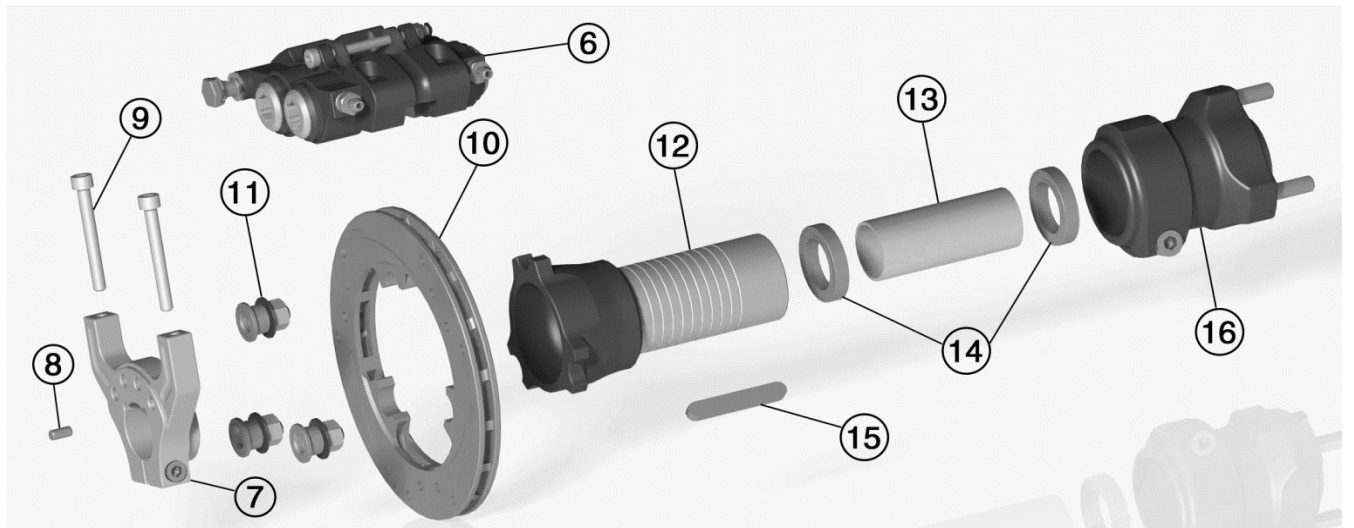

IMPIANTO FRENO ANTERIORE STR-V2 | FRONT BRAKE SYSTEM STR-V2

Codice code	Descrizione description	Prezzo (IVA escl.) price (excl. VAT)
BRK-SV2FRSYS	SISTEMA FRENANTE ANTERIORE STR-V2 STR-V2 FRONT BRAKE SYSTEM	€ 1.349,00

BRK-PPWSV2	TUBO FRENO ANTERIORE STR-V2 BIANCO STR-V2 FRONT BRAKE PIPE WHITE	€ 56,50

1	CS-PMP-19OL	POMPA FRENO Ø19MM BRAKE PUMP Ø19MM	€ 125,00
2A	KIT-VT-SC0680CH	VITE TESTA CILINDRICA M6x80MM (50 pezzi) SCREW CYLINDRICAL HEAD M6x80MM (50 pieces)	€ 23,00
2B	KIT-VT-SC0645CH	VITE TESTA CILINDRICA M6x45MM (50 pezzi) SCREW CYLINDRICAL HEAD M6x45MM (50 pieces)	€ 23,00
3	KIT-VT-WS0612	RONDELLA Ø6x12MM (50 pezzi) WASHER Ø6x12MM (50 pieces)	€ 15,00
4	KIT-VT-NT06SL	DADO AUTOBLOCCANTE BASSO M6 (50 pezzi) NUT SELFLOCK LOW M6 (50 pieces)	€ 19,00
5	KIT-VT-SP0518	DISTANZIALE Ø8.5xØ18xH5MM (10 pezzi) SPACER Ø8.5xØ18xH5MM (10 pieces)	€ 35,50

6A	CS-BRK-CALSV2LF	PINZA FRENO ANTERIORE SINISTRA STR-V2 - con pastiglie e viteria STR-V2 FRONT LEFT BRAKE CALIPER - with pads and screws	€ 224,00
6B	CS-BRK-CALSV2RG	PINZA FRENO ANTERIORE DESTRA STR-V2 - con pastiglie e viteria STR-V2 FRONT RIGHT BRAKE CALIPER - with pads and screws	€ 224,00
7A	BRK-CLSUPS2L	SUPPORTO PINZA ANTERIORE STR-V2 SINISTRO con vite STR-V2 FRONT LEFT CALIPER SUPPORT with screw	€ 59,00
7B	BRK-CLSUPS2R	SUPPORTO PINZA ANTERIORE STR-V2 DESTRO con vite STR-V2 FRONT RIGHT CALIPER SUPPORT with screw	€ 59,00
8	KIT-VT-PN0510	SPINA CILINDRICA Ø5x10MM (50 pezzi) PIN Ø5x10MM (50 pieces)	€ 19,00
9	KIT-VT-SC0640CH	VITE TESTA CILINDRICA M6x40MM (50 pezzi) SCREW CYLINDRICAL HEAD M6x40MM (50 pieces)	€ 23,00
10	DSC-FRTSV2	DISCO FRENO ANTERIORE STR-V2 - POSTERIORE MKB-V2 STR-V2 FRONT BRAKE DISC - MKB-V2 REAR BRAKE DISC	€ 146,00
11	KIT-DSCSTRFIX3	VITERIA FISSAGGIO DISCO ANTERIORE STR-V2 - POSTERIORE MKB-V2 (3 componenti per tipo) STR-V2 FRONT BRAKE DISC - MKB-V2 REAR MOUNTING SCREWS (3 pieces for each components)	€ 29,00
12	CS-DSC-SUPFRTSTR	SUPPORTO DISCO FRENO ANTERIORE STR-V2 con cuscinetti STR-V2 FRONT BRAKE DISC SUPPORT with bearings	€ 83,00
13	KIT-VT-SP2571	DISTANZIALE CUSCINETTI Ø25.5XØ29X71MM (x10 pezzi) BEARINGS SPACER Ø25.5XØ29X71MM (10 pieces)	€ 54,00
14	KIT-CU-2537	CUSCINETTO Ø25xØ37xH7MM (10 pezzi) BEARING Ø25xØ37xH7MM (10 pieces)	€ 83,00
15	KIT-AXL-KEY8550	CHIAVETTA 8x5x50MM (20 pezzi) AXLE KEY 8x5x50MM (20 pieces)	€ 35,50
16	CS-HUB-FRT4270R	MOZZO ANTERIORE Ø42XL70MM MOD. R ANODIZZATO R MODEL FRONT HUB Ø42XL70MM ANODIZED	€ 81,00