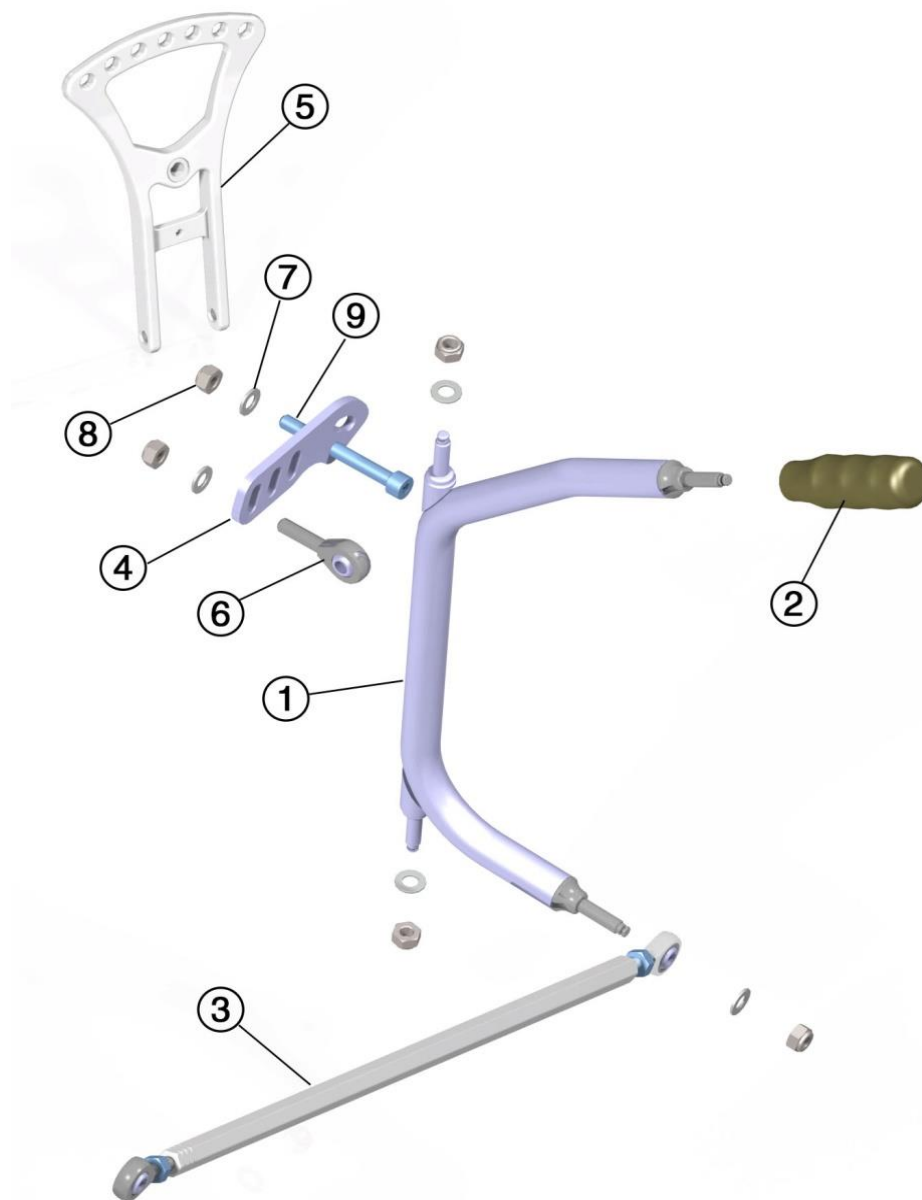

CAMBIO & FRIZIONE | GEAR & CLUTCH

Codice code	Descrizione description	Prezzo (IVA escl.) price (excl. VAT)
1	CS-LVC-GRLVR LEVA CAMBIO CROMATA GEAR LEVER CHROMED	€ 58,00
2	LVC-GRHND POMELLO LEVA CAMBIO ANODIZZATO GEAR LEVER HANDLE ANODIZED	€ 26,00
3	LVC-HXGRRD490 TIRANTE LEVA CAMBIO ESAGONALE L490MM REGOLABILE ANODIZZATO INOX HEXAGONAL GEAR TIE ROD L490MM INOX ANODIZED	€ 24,50
4	LVC-GRPLT PIASTRA LEVA CAMBIO ZINCATA BIANCA GEAR LEVER ADAPTER WHITE GALVANIZED	€ 10,00
5	LVC-CLTLVR LEVA FRIZIONE ANODIZZATA INOX CLUTCH LEVER INOX ANODIZED	€ 64,00
6	KIT-VT-BJ08RGH UNIBALL DESTRO M8 (5 pezzi) RIGHT UNIBALL M8 (5 pieces)	€ 51,50
7	KIT-VT-WS0816 RONDELLA Ø8x16MM (50 pezzi) WASHER Ø8x16MM (50 pieces)	€ 15,00
8	KIT-VT-NT08SL DADO AUTOBLOCCANTE BASSO M8 (50 pezzi) NUT SELFLOCK LOW M8 (50 pieces)	€ 19,00
9	KIT-VT-SC0870CH VITE TESTA CILINDRICA M8x70MM (50 pezzi) SCREW CYLINDRICAL HEAD M8x70MM (50 pieces)	€ 23,00