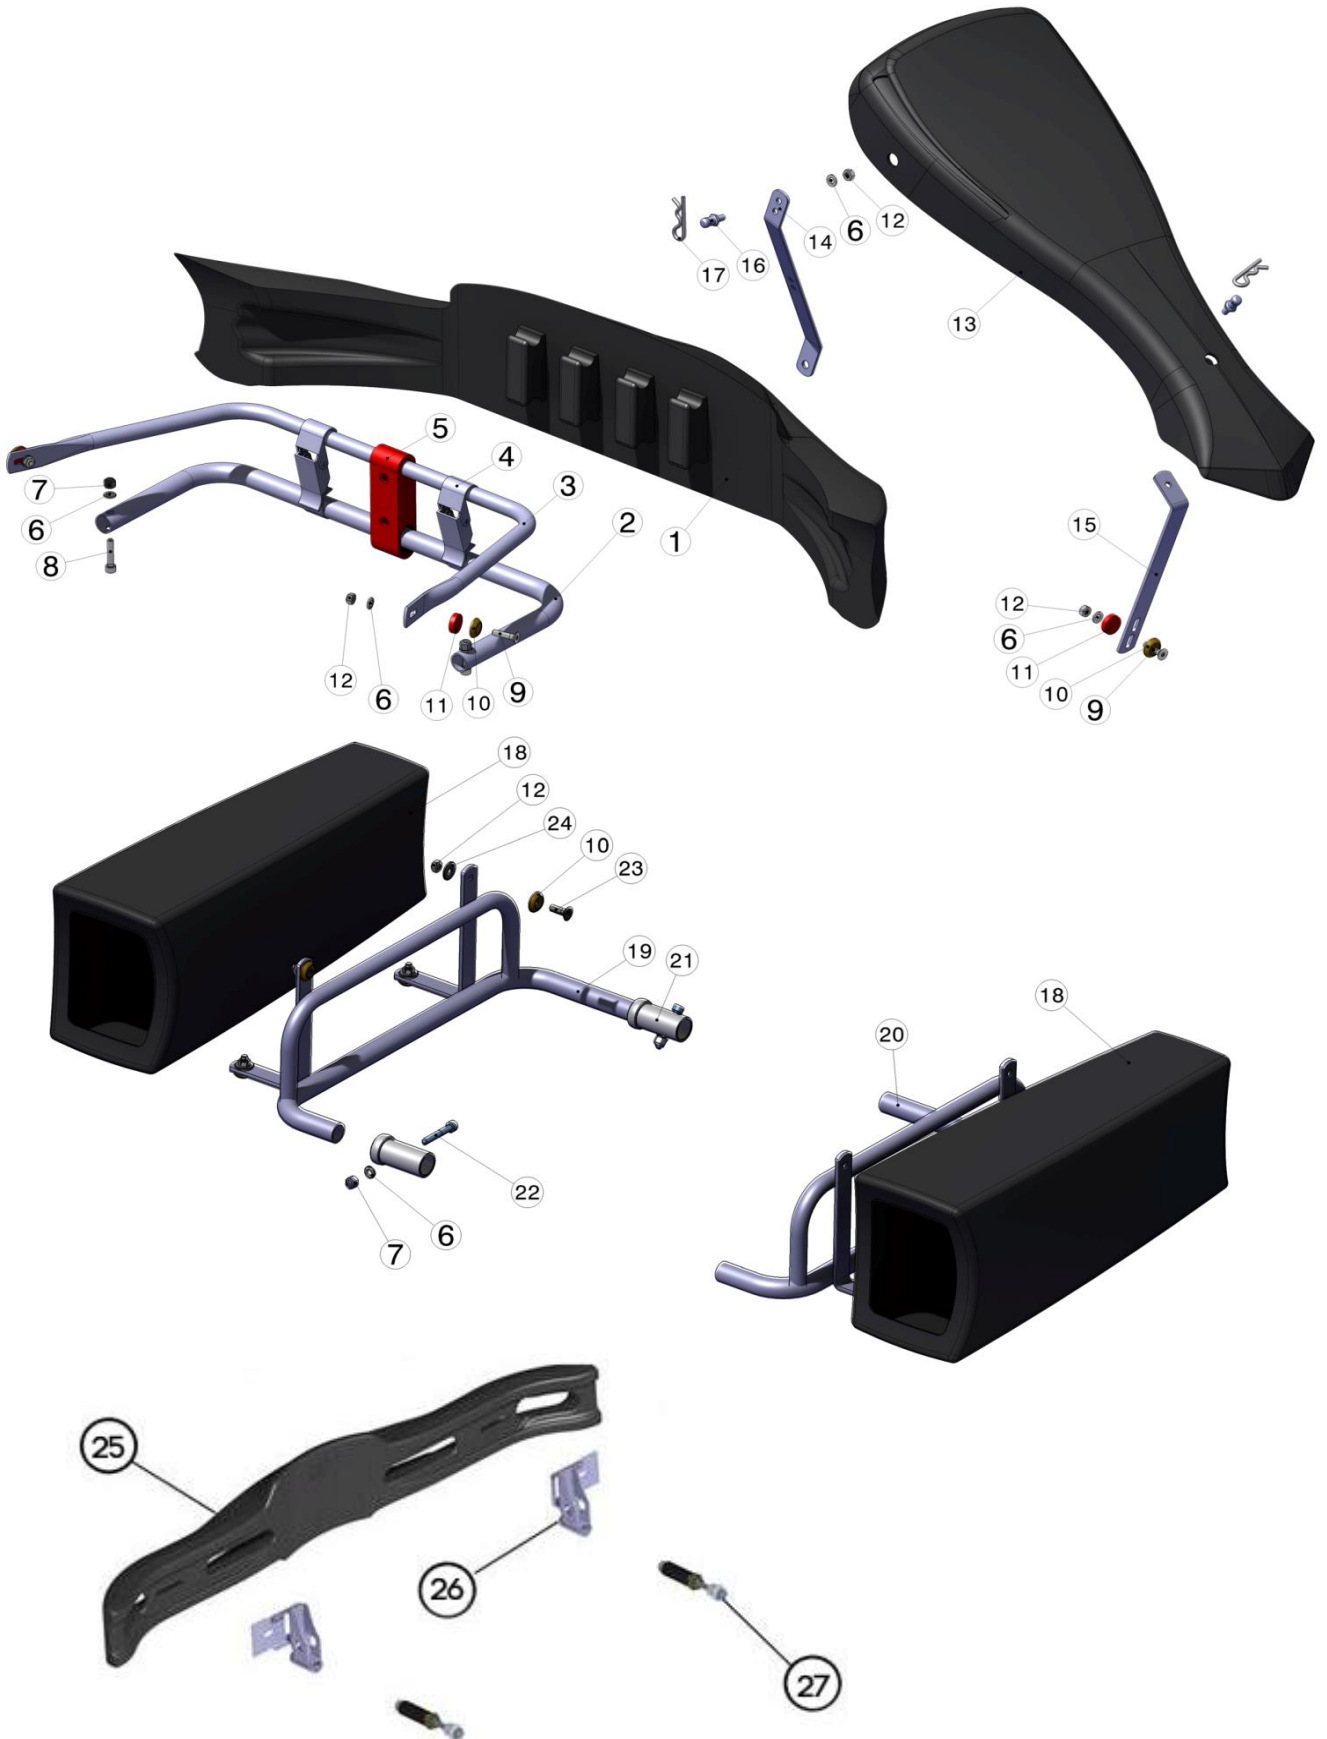

CARENATURE MK14-PUFFO | MK14-PUFFO BODYWORKS

Codice code	Descrizione description	Prezzo (IVA escl.) price (excl. VAT)
1	BDW-FRTSPL14 SPOILER ANTERIORE MOD.MK14 NERO FRONT SPOILER MOD.MK14 BLACK	€ 58,00
2	BDW-LWFERSUP506 SUPPORTO SPOILER ANTERIORE INFERIORE CROMATO LOW FRONT SPOILER SUPPORT CHROMED	€ 22,00
3	BDW-FRTHHSUP20 SUPPORTO SPOILER ANTERIORE SUPERIORE MK20 CROMATO MK20 HIGH FRONT SPOILER SUPPORT CHROMED	€ 28,00
4	KIT-BDW-BMPCLP GANCIO METALLICO PARAURTI ANTERIORE (2 pezzi) FRONT BUMPER CLIP (2 pieces)	€ 27,00
5	BDW-BMPFST BRIGLIA SPOILER ANTERIORE FRONT SPOILER FASTENING	€ 10,00
6	KIT-VT-WS0612 RONDELLA Ø6x12MM (50 pezzi) WASHER Ø6x12MM (50 pieces)	€ 15,00
7	KIT-VT-NT06SH DADO AUTOBLOCCANTE ALTO M6 (50 pezzi) NUT SELFLOCK HIGH M6 (50 pieces)	€ 19,00
8	KIT-VT-SC0630CH VITE TESTA CILINDRICA M6x30MM (50 pezzi) SCREW CYLINDRICAL HEAD M6x30MM (50 pieces)	€ 23,00
9	KIT-VT-SC0625SH VITE TESTA SVASATA M6x25MM (50 pezzi) SCREW COUNTERSUNK HEAD M6x25MM (50 pieces)	€ 23,00
10	KIT-VT-WS0620CH RONDELLA SVASATA Ø6x20MM ANODIZZATA (50 pezzi) WASHER COUNTERSUNK Ø6x20MM ANODIZED (50 pieces)	€ 75,00
11	KIT-VT-SB0620 SILENTBLOCK Ø6xØ20xH5MM (50 pezzi) SILENTBLOCK Ø6xØ20xH5MM (50 pieces)	€ 30,50
12	KIT-VT-NT06SL DADO AUTOBLOCCANTE BASSO M6 (50 pezzi) NUT SELFLOCK LOW M6 (50 pieces)	€ 19,00
13	BDW-NMBHLD14 FRONTALINO PORTANUMERO MOD.MK14 NERO NASSAU PANEL MOD.MK14 BLACK	€ 26,00
14	KIT-BDW-HLDHHSUP SUPPORTO SUPERIORE FRONTALINO CROMATO (2 pezzi) HIGH NASSAU PANEL SUPPORT CHROMED (2 pieces)	€ 22,00
15	BDW-HLDLWSUP SUPPORTO INFERIORE FRONTALINO CROMATO LOW NASSAU PANEL SUPPORT CHROMED	€ 11,00
16	KIT-VT-SF0612PN PERNO SICUREZZA L12MM (10 pezzi) SAFETY PIN L12MM (10 pieces)	€ 35,00
17	KIT-VT-SFSPLNH COPIGLIA SICUREZZA FRONTALINO (10 pezzi) NASSAU PANEL SAFETY SPLIT PIN (10 pieces)	€ 8,00
18	BDW-SDBDWKND CARENATURA LATERALE MOD. PUFFO NERA SIDE BODYWORK MOD. PUFFO BLACK	€ 32,00
19	BDW-LFTSUPKND SUPPORTO CARENATURA SINISTRA PUFFO CROMATO PUFFO LEFT BODYWORK SUPPORT CHROMED	€ 45,00
20	BDW-RGHSUPKND SUPPORTO CARENATURA DESTRA PUFFO CROMATO PUFFO RIGHT BODYWORK SUPPORT CHROMED	€ 45,00
21	KIT-BDW-BMPBSH BOCCOLA PARAURTI LATERALE (10 pezzi) SIDE BUMPER BUSH (10 pieces)	€ 35,00
22	KIT-VT-SC0640CH VITE TESTA CILINDRICA M6x40MM (50 pezzi) SCREW CYLINDRICAL HEAD M6x40MM (50 pieces)	€ 23,00
23	KIT-VT-SC0620SH VITE TESTA SVASATA M6x20MM (50 pezzi) SCREW COUNTERSUNK HEAD M6x20MM (50 pieces)	€ 23,00
24	KIT-VT-WS0618 RONDELLA Ø6x18MM (50 pezzi) WASHER Ø6x18MM (50 pieces)	€ 15,00
25	BDW-RRBDWHK SPOILER POSTERIORE HULK NERO HULK REAR SPOILER BLACK	€ 64,00
26	KIT-RRBDWSUPHK KIT SUPPORTO SPOILER POSTERIORE HULK HULK REAR SPOILER SUPPORT KIT	€ 62,00
27	KIT-RRBDW28HK KIT VITERIA SPOILER POST. HULK (Ø28MM) (DESTRO + SINISTRO) HULK REAR SPOILER MOUNTING SCREWS KIT (Ø28MM) (RIGHT + LEFT)	€ 40,00