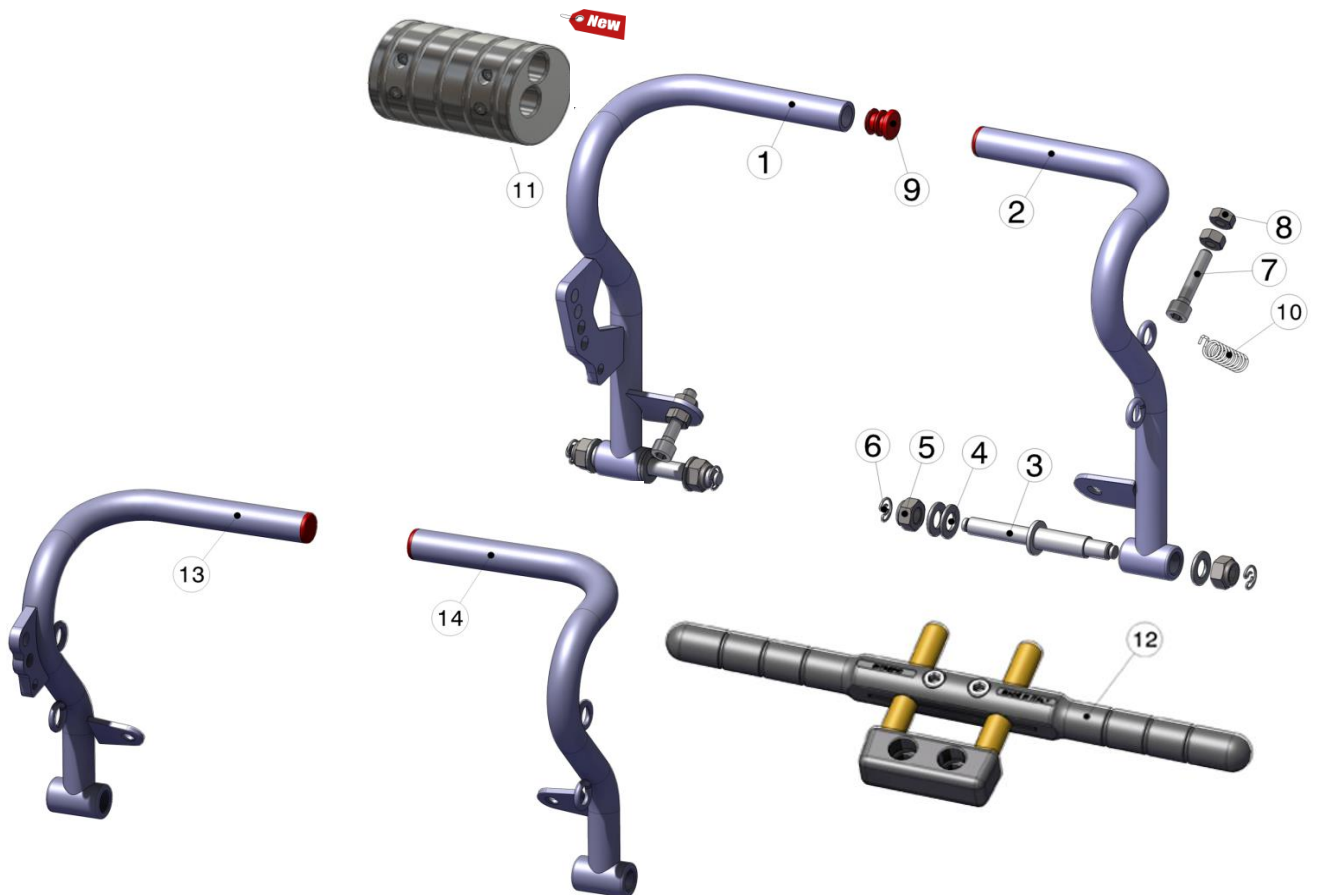

Codice code	Descrizione description	Prezzo (IVA escl.) price (excl. VAT)
1	PEDALE FRENO - CROMATO BRAKE PEDAL - CHROMED	€ 29,00
2	PEDALE ACCELERATORE - CROMATO ACCELERATOR PEDAL - CHROMED	€ 29,00
3	PERNO PEDALE (10 pezzi) PEDAL PIN (10 pieces)	€ 38,00
4	RONDELLA Ø8x16MM (50 pezzi) WASHER Ø8x16MM (50 pieces)	€ 15,00
5	DADO AUTOBLOCCANTE BASSO M8 (50 pezzi) NUT SELFLOCK LOW M8 (50 pieces)	€ 19,00
6	ANELLO SICUREZZA PEDALE Ø3.5MM (50 pezzi) PEDAL SAFETY SNAP RING Ø3.5MM (50 pieces)	€ 30,00
7	VITE TESTA CILINDRICA M6x30MM (50 pezzi) SCREW CYLINDRICAL HEAD M6x30MM (50 pieces)	€ 23,00
8	DADO ESAGONALE M6 (50 pezzi) NUT HEXAGON M6 (50 pieces)	€ 19,00
9	TAPPO PEDALE (50 pezzi) PEDAL CAP (50 pieces)	€ 35,50
10	MOLLA PEDALE (10 pezzi) PEDAL SPRING (10 pieces)	€ 20,00
11	KIT ESTENSIONE PEDALE (dx+sx) PEDAL EXTENSION KIT (left+right) New	€ 59,00
12	POGGIAPIEDI REGOLABILE ADJUSTABLE FOOTREST SYSTEM	€ 68,00
13	PEDALE FRENO MINIKART - CROMATO MINIKART BRAKE PEDAL - CHROMED	€ 26,00
14	PEDALE ACCELERATORE MINIKART - CROMATO MINIKART ACCELERATOR PEDAL - CHROMED	€ 26,00
15	PEDALIERA REGISTRABILE UNIVERSALE con tirante 350mm (FORNITO SENZA PEDALI) ADJUSTABLE FOOTREST SYSTEM with brake tie rod 350mm (PROVIDED WITHOUT PEDALS)	€ 218,00
16	POGGIAPIEDI REGOLABILE BABY BABY ADJUSTABLE FOOTREST SYSTEM	€ 96,00
17	PEDALE FRENO BABY CROMATO BABY BRAKE PEDAL CHROMED	€ 26,00
18	PEDALE ACCELERATORE BABY CROMATO BABY ACCELERATOR PEDAL CHROMED	€ 26,00