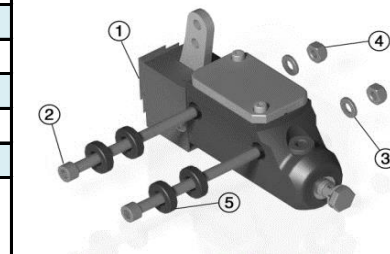

IMPIANTO FRENO ANTERIORE STR-V2 | FRONT BRAKE SYSTEM STR-V2

Codice code	Descrizione description	Prezzo (IVA escl.) price (excl. VAT)
BRK-SV2FRSYS	SISTEMA FRENANTE ANTERIORE STR-V2 STR-V2 FRONT BRAKE SYSTEM	€ 1.349,00

BRK-PPWSV2	TUBO FRENO ANTERIORE STR-V2 BIANCO STR-V2 FRONT BRAKE PIPE WHITE	€ 56,50

1	CS-PMP-19OL	POMPA FRENO Ø19MM BRAKE PUMP Ø19MM	€ 125,00
2A	KIT-VT-SC0680CH	VITE TESTA CILINDRICA M6x80MM (50 pezzi) SCREW CYLINDRICAL HEAD M6x80MM (50 pieces)	€ 23,00
2B	KIT-VT-SC0645CH	VITE TESTA CILINDRICA M6x45MM (50 pezzi) SCREW CYLINDRICAL HEAD M6x45MM (50 pieces)	€ 23,00
3	KIT-VT-WS0612	RONDELLA Ø6x12MM (50 pezzi) WASHER Ø6x12MM (50 pieces)	€ 15,00
4	KIT-VT-NT06SL	DADO AUTOBLOCCANTE BASSO M6 (50 pezzi) NUT SELFLOCK LOW M6 (50 pieces)	€ 19,00
5	KIT-VT-SP0518	DISTANZIALE Ø8.5xØ18xH5MM (10 pezzi) SPACER Ø8.5xØ18xH5MM (10 pieces)	€ 35,50

6A	CS-BRK-CALSV2LF	PINZA FRENO ANTERIORE SINISTRA STR-V2 - con pastiglie e viteria STR-V2 FRONT LEFT BRAKE CALIPER - with pads and screws	€ 224,00
6B	CS-BRK-CALSV2RG	PINZA FRENO ANTERIORE DESTRA STR-V2 - con pastiglie e viteria STR-V2 FRONT RIGHT BRAKE CALIPER - with pads and screws	€ 224,00
7A	BRK-CLSUPS2L	SUPPORTO PINZA ANTERIORE STR-V2 SINISTRO con vite STR-V2 FRONT LEFT CALIPER SUPPORT with screw	€ 59,00
7B	BRK-CLSUPS2R	SUPPORTO PINZA ANTERIORE STR-V2 DESTRO con vite STR-V2 FRONT RIGHT CALIPER SUPPORT with screw	€ 59,00
8	KIT-VT-PN0510	SPINA CILINDRICA Ø5x10MM (50 pezzi) PIN Ø5x10MM (50 pieces)	€ 19,00
9	KIT-VT-SC0640CH	VITE TESTA CILINDRICA M6x40MM (50 pezzi) SCREW CYLINDRICAL HEAD M6x40MM (50 pieces)	€ 23,00
10	DSC-FRTSV2	DISCO FRENO ANTERIORE STR-V2 - POSTERIORE MKB-V2 STR-V2 FRONT BRAKE DISC - MKB-V2 REAR BRAKE DISC	€ 146,00
11	KIT-DSCSTRFIX3	VITERIA FISSAGGIO DISCO ANTERIORE STR-V2 - POSTERIORE MKB-V2 (3 componenti per tipo) STR-V2 FRONT BRAKE DISC - MKB-V2 REAR MOUNTING SCREWS (3 pieces for each components)	€ 29,00
12	CS-DSC-SUPFRTSTR	SUPPORTO DISCO FRENO ANTERIORE STR-V2 con cuscinetti STR-V2 FRONT BRAKE DISC SUPPORT with bearings	€ 83,00
13	KIT-VT-SP2571	DISTANZIALE CUSCINETTI Ø25.5XØ29X71MM (x10 pezzi) BEARINGS SPACER Ø25.5XØ29X71MM (10 pieces)	€ 54,00
14	KIT-CU-2537	CUSCINETTO Ø25xØ37xH7MM (10 pezzi) BEARING Ø25xØ37xH7MM (10 pieces)	€ 83,00
15	KIT-AXL-KEY8550	CHIAVETTA 8x5x50MM (20 pezzi) AXLE KEY 8x5x50MM (20 pieces)	€ 35,50
16	CS-HUB-FRT4270R	MOZZO ANTERIORE Ø42XL70MM MOD. R ANODIZZATO R MODEL FRONT HUB Ø42XL70MM ANODIZED	€ 81,00