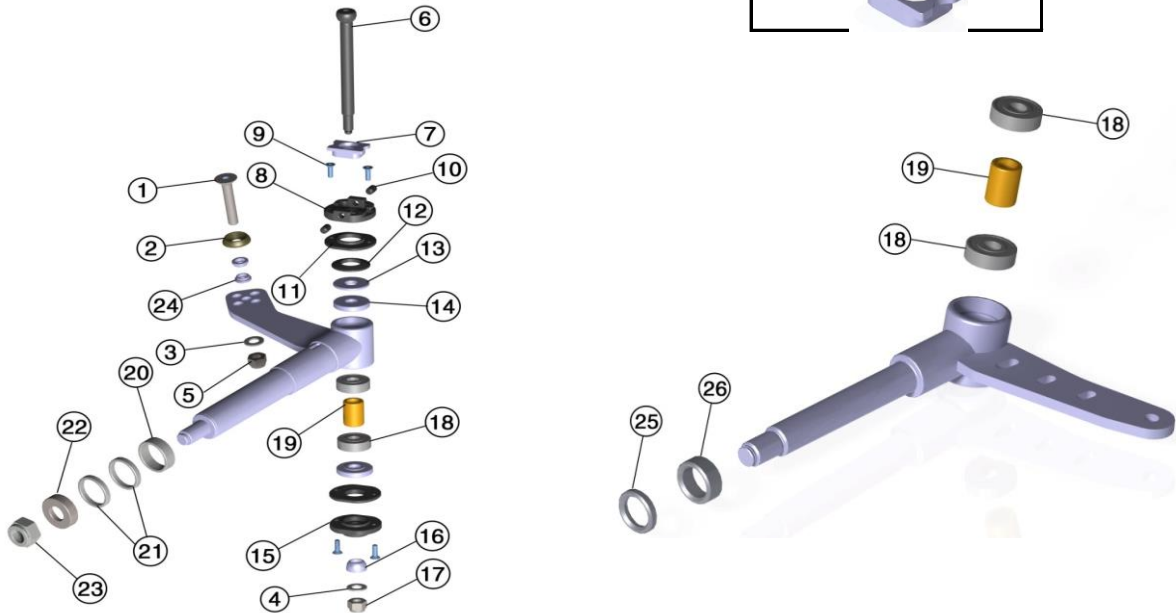

23	KIT-VT-NT14SL	DADO AUTOBLOCCANTE BASSO M14 (50 pezzi) <i>NUT SELFLOCK LOW M14 (50 pieces)</i>	€ 20,00
24	KIT-VT-WS0813CL	KIT RONDELLA CON COLLARE Ø8x13x4mm (50 pezzi) <i>WASHER WITH COLLAR Ø8x13x4mm KIT (50 pieces)</i>	€ 45,00
25	KIT-VT-SP0517	DISTANZIALE FUSELLO Ø17 H5MM ANOD. (10 pezzi) <i>Ø17 SPINDLE SPACER H5MM ANODIZED (10 pieces)</i>	€ 35,50
26	KIT-VT-SP1017	DISTANZIALE FUSELLO Ø17 H10MM ANOD. (10 pezzi) <i>Ø17 SPINDLE SPACER H10MM ANODIZED (10 pieces)</i>	€ 41,00
KIT-SPD-CCSBS510		BOCCOLA 0,5 GRADO 10MM ZINCATA BIANCA (10 pezzi) <i>CCS BUSH 0,5 DEGREE 10MM WHITE GALVANIZED (10 pieces)</i>	€ 80,00
KIT-SPD-CCSBS110		BOCCOLA 1 GRADO 10MM ZINCATA BIANCA (10 pezzi) <i>CCS BUSH 1 DEGREE 10MM WHITE GALVANIZED (10 pieces)</i>	€ 80,00
KIT-SPD-CCSBS210		BOCCOLA 2 GRADI 10MM ZINCATA BIANCA (10 pezzi) <i>CCS BUSH 2 DEGREES 10MM WHITE GALVANIZED (10 pieces)</i>	€ 80,00