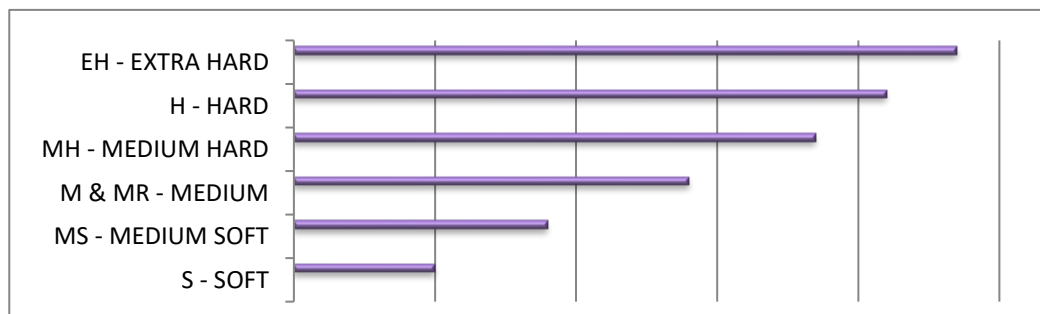

Codice code	Durezza stiffness	Descrizione description	Prezzo price
AXL-25960	/	ASSALE Ø25x960MM AXLE Ø25x960MM	€ 67,00
	/	DIAMETRO DIAMETER Ø25 mm	
	/	LUNGHEZZA LENGHT 960 mm	
AXL-30D960S	MOD. MORBIDO MOD. SOFT	ASSALE Ø30x5x960MM AXLE Ø30x5x960MM	€ 104,00
AXL-30D960M	MOD. MEDIO MOD. MEDIUM	DIAMETRO DIAMETER Ø30 mm	
AXL-30D960H	MOD. DURO MOD. HARD	LUNGHEZZA LENGHT 960 mm	
AXL-30D960EH	MOD. EXTRA DURO MOD. EXTRA HARD	SPESSORE THICKNESS 5 mm	
AXL-40C1040SDD2	MOD. MORBIDO MOD. SOFT	ASSALE DD2 Ø40x3x1040MM AXLE DD2 Ø40x3x1040MM	€ 135,50
AXL-40C1040MDD2	MOD. MEDIO MOD. MEDIUM	DIAMETRO DIAMETER Ø40 mm	
AXL-40C1040HDD2	MOD. DURO MOD. HARD	LUNGHEZZA LENGHT 1040 mm	
CS-AXL-OK501030S	MOD. MORBIDO MOD. SOFT	ASSALE OK Ø50x2x1030MM (con adesivo CIK-FIA) OK AXLE Ø50x2x1030MM (with CIK-FIA sticker)	€ 151,00
CS-AXL-OK501030MS	MOD. MEDIO - MORBIDO MOD. MEDIUM - SOFT	DIAMETRO DIAMETER Ø50 mm	
CS-AXL-OK501030MR	MOD. MEDIO RACING MOD. RACING MEDIUM	LUNGHEZZA LENGHT 1030 mm	
CS-AXL-OK501030MH	MOD. MEDIO - DURO MOD. MEDIUM - HARD	CATEGORIA CATEGORY OK	
CS-AXL-OK501030H	MOD. DURO MOD. HARD		
CS-AXL-OK501030EH	MOD. EXTRA DURO MOD. EXTRA HARD		
CS-AXL-KZ501030S	MOD. MORBIDO MOD. SOFT	ASSALE KZ Ø50x2x1030MM (con adesivo CIK-FIA) KZ AXLE Ø50x2x1030MM (with CIK-FIA sticker)	€ 151,00
CS-AXL-KZ501030MS	MOD. MEDIO - MORBIDO MOD. MEDIUM - SOFT	DIAMETRO DIAMETER Ø50 mm	
CS-AXL-KZ501030MR	MOD. MEDIO RACING MOD. RACING MEDIUM	LUNGHEZZA LENGHT 1030 mm	
CS-AXL-KZ501030MH	MOD. MEDIO - DURO MOD. MEDIUM - HARD	CATEGORIA CATEGORY KZ	
CS-AXL-KZ501030H	MOD. DURO MOD. HARD		
CS-AXL-KZ501030EH	MOD. EXTRA DURO MOD. EXTRA HARD		
KIT-AXL-KEY6660		CHIAVETTA 6x6x60MM (20 pezzi) AXLE KEY 6x6x60MM (20 pieces)	€ 36,00
KIT-AXL-KEY6680		CHIAVETTA 6x6x80MM (20 pezzi) AXLE KEY 6x6x80MM (20 pieces)	€ 36,00
KIT-AXL-KEY8550		CHIAVETTA 8x5x50MM (20 pezzi) AXLE KEY 8x5x50MM (20 pieces)	€ 39,00
KIT-AXL-KEY8560		CHIAVETTA 8x5x60MM (20 pezzi) AXLE KEY 8x5x60MM (20 pieces)	€ 39,00
KIT-AXL-KEY3P		CHIAVETTA 3 PIOLI (20 pezzi) AXLE KEY 3 PIVOT (20 pieces)	€ 104,00
KIT-AXL-KEY2P		CHIAVETTA 2 PIOLI (20 pezzi) AXLE KEY 2 PIVOT (20 pieces)	€ 124,00