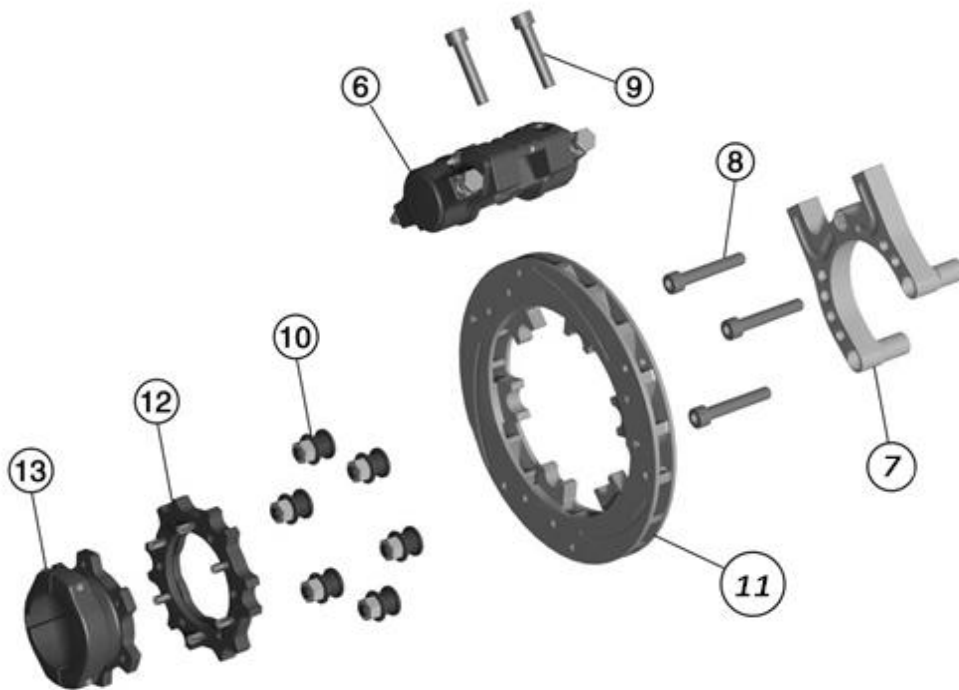

IMPIANTO FRENO POSTERIORE RBS-V3 | REAR BRAKE SYSTEM RBS-V3

Codice <i>code</i>	Descrizione <i>description</i>	Prezzo (IVA escl.) <i>price (excl. VAT)</i>
BRK-RV3RR50SYS	SISTEMA FRENANTE POSTERIORE RBS-V3 (con porta disco 50mm) RBS-V3 REAR BRAKE SYSTEM (with 50mm brake disc support)	€ 779,00

BRK-PPWRV3	TUBO FRENO POSTERIORE RBS-V3/V2 BIANCO RBS-V3/V2 REAR BRAKE PIPE WHITE	€ 54,00

1	CS-PMP-19OL	POMPA FRENO Ø19MM BRAKE PUMP Ø19MM	€ 125,00
2A	KIT-VT-SC0680CH	VITE TESTA CILINDRICA M6x80MM (50 pezzi) SCREW CYLINDRICAL HEAD M6x80MM (50 pieces)	€ 23,00
2B	KIT-VT-SC0645CH	VITE TESTA CILINDRICA M6x45MM (50 pezzi) SCREW CYLINDRICAL HEAD M6x45MM (50 pieces)	€ 23,00
3	KIT-VT-WS0612	RONDELLA Ø6x12MM (50 pezzi) WASHER Ø6x12MM (50 pieces)	€ 15,00
4	KIT-VT-NT06SL	DADO AUTOBLOCCANTE BASSO M6 (50 pezzi) NUT SELFLOCK LOW M6 (50 pieces)	€ 19,00
5	KIT-VT-SP0518	DISTANZIALE Ø8.5xØ18xH5MM (10 pezzi) SPACER Ø8.5xØ18xH5MM (10 pieces)	€ 35,50

6	CS-BRK-CALRRRV3	PINZA FRENO POSTERIORE RBS-V3/V2 con pastiglie e viteria RBS-V3/V2 REAR BRAKE CALIPER with pads and screws	€ 219,00
7	BRK-CLSP187RV2	SUPPORTO PINZA FRENO POSTERIORE RBS-V3/V2 Ø187mm Ø187mm RBS-V3/V2 REAR BRAKE CALIPER SUPPORT	€ 84,00
8	KIT-VT-SC0850CH	VITE TESTA CILINDRICA M8x50MM (50 pezzi) SCREW CYLINDRICAL HEAD M8x50MM (50 pieces)	€ 23,00
9	KIT-VT-SC0840CH	VITE TESTA CILINDRICA M8x40MM (50 pezzi) SCREW CYLINDRICAL HEAD M8x40MM (50 pieces)	€ 23,00
10	KIT-DSCRBSFIX	VITERIA FISSAGGIO DISCO POSTERIORE RBS-V2 (6 componenti per tipo) RBS-V2 REAR BRAKE DISC MOUNTING SCREWS (6 pieces for each components)	€ 51,50
11	DSC-RR195RV3	DISCO FRENO POSTERIORE RBS-V3 Ø195mm Ø195 RBS-V3 REAR BRAKE DISC	€ 177,50
12	CS-DSC-SUPRRRV1	SUPPORTO DISCO FRENO POSTERIORE RBS-V1 "SUPERLEGGERO" ANODIZZATO NERO "SUPERLEGGERO" RBS-V1 REAR BRAKE DISC SUPPORT BLACK ANODIZED	€ 62,00
13A	CS-DSC-RHS50S	MOZZO SUPPORTO DISCO FRENO POSTERIORE RBS-V2 SLØ50mm COMPLETO RBS-V2 SLØ50mm REAR BRAKE DISC SUPPORT HUB COMPLETE	€ 129,00
13B	CS-DSC-RHS40S	MOZZO SUPPORTO DISCO FRENO POSTERIORE RBS-V2 SLØ40mm COMPLETO RBS-V2 SLØ40mm REAR BRAKE DISC SUPPORT HUB COMPLETE	€ 129,00