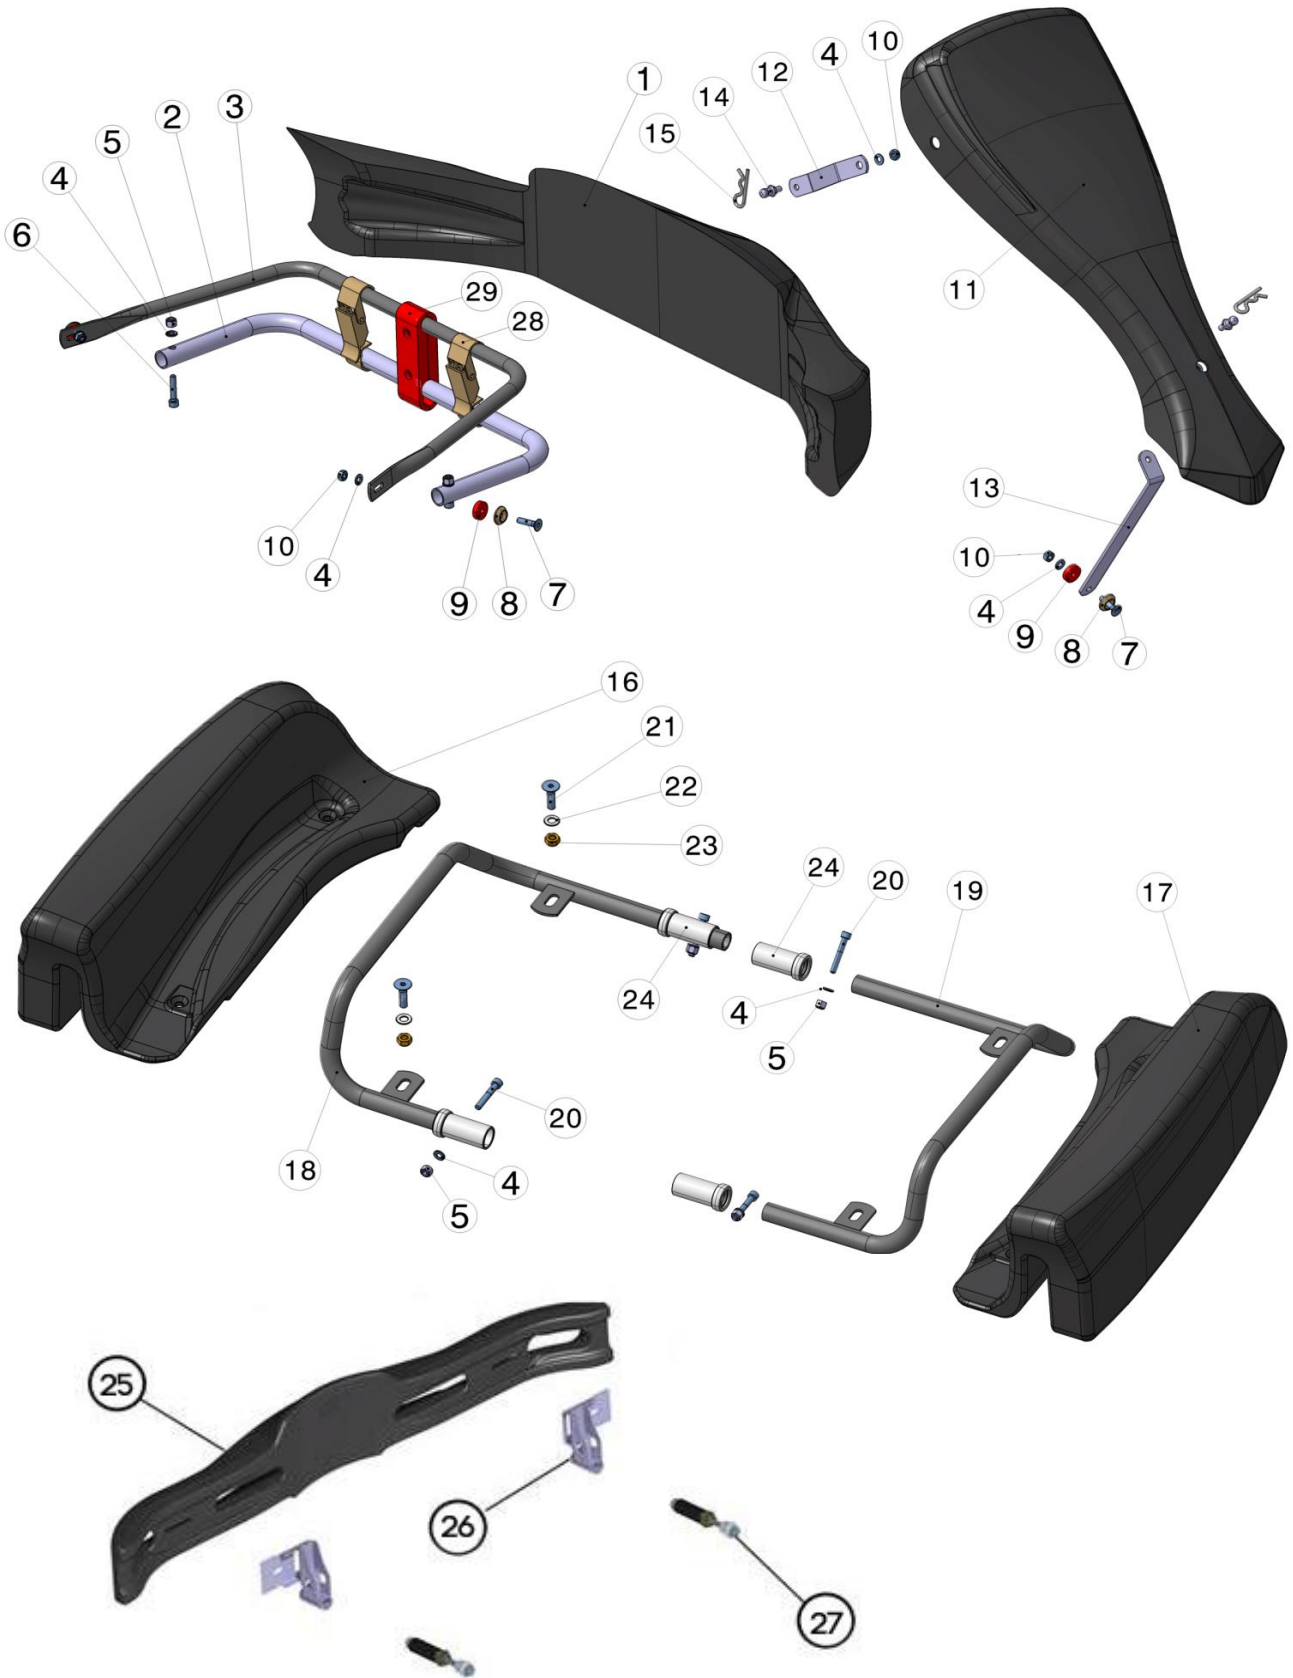

CARENATURE MK14 | MK14 BODYWORKS

Codice code	Descrizione description	Prezzo (IVA escl.) price (excl. VAT)
1	BDW-FRTSPL14 SPOILER ANTERIORE MOD.MK14 NERO FRONT SPOILER MOD.MK14 BLACK	€ 58,00
2	BDW-LWFRSUPMK20 SUPPORTO SPOILER ANTERIORE INFERIORE CROMATO LOW FRONT SPOILER SUPPORT CHROMED	€ 22,00
3	BDW-FRTHHSUP20 SUPPORTO SPOILER ANTERIORE SUPERIORE MK20 CROMATO MK20 HIGH FRONT SPOILER SUPPORT CHROMED	€ 28,00
4	KIT-VT-WS0612 RONDELLA Ø6x12MM (50 pezzi) WASHER Ø6x12MM (50 pieces)	€ 15,00
5	KIT-VT-NT06SH DADO AUTOBLOCCANTE ALTO M6 (50 pezzi) NUT SELFLOCK HIGH M6 (50 pieces)	€ 19,00
6	KIT-VT-SC0630CH VITE TESTA CILINDRICA M6x30MM (50 pezzi) SCREW CYLINDRICAL HEAD M6x30MM (50 pieces)	€ 23,00
7	KIT-VT-SC0625SH VITE TESTA SVASATA M6x25MM (50 pezzi) SCREW COUNTERSUNK HEAD M6x25MM (50 pieces)	€ 23,00
8	KIT-VT-WS0620CH RONDELLA SVASATA Ø6x20MM ANODIZZATA (50 pezzi) WASHER COUNTERSUNK Ø6x20MM ANODIZED (50 pieces)	€ 75,00
9	KIT-VT-SB0620 SILENTBLOCK Ø6xØ20xH5MM (50 pezzi) SILENTBLOCK Ø6xØ20xH5MM (50 pieces)	€ 30,50
10	KIT-VT-NT06SL DADO AUTOBLOCCANTE BASSO M6 (50 pezzi) NUT SELFLOCK LOW M6 (50 pieces)	€ 19,00
11	BDW-NMBHLD14 FRONTALINO PORTANUMERO MOD.MK14 NERO NASSAU PANEL MOD.MK14 BLACK	€ 26,00
12	KIT-BDW-HLDHHSUP SUPPORTO SUPERIORE FRONTALINO CROMATO (2 pezzi) HIGH NASSAU PANEL SUPPORT CHROMED (2 pieces)	€ 22,00
13	BDW-HLDLWSUP SUPPORTO INFERIORE FRONTALINO CROMATO LOW NASSAU PANEL SUPPORT CHROMED	€ 11,00
14	KIT-VT-SF0612PN PERNO SICUREZZA L12MM (10 pezzi) SAFETY PIN L12MM (10 pieces)	€ 35,00
15	KIT-VT-SFSPLNH COPIGLIA SICUREZZA FRONTALINO (10 pezzi) NASSAU PANEL SAFETY SPLIT PIN (10 pieces)	€ 8,00
16	BDW-LFTBDW14 CARENATURA SINISTRA MOD.MK14 NERA LEFT BODYWORK MOD.MK14 BLACK	€ 37,00
17	BDW-RGHBDW14 CARENATURA DESTRA MOD.MK14 NERA RIGHT BODYWORK MOD.MK14 BLACK	€ 37,00
18	BDW-LFTSUP14 SUPPORTO CARENATURA SINISTRA MK14 CROMATO MK14 LEFT BODYWORK SUPPORT CHROMED	€ 45,00
19	BDW-RGHSUP14 SUPPORTO CARENATURA DESTRA MK14 CROMATO MK14 RIGHT BODYWORK SUPPORT CHROMED	€ 45,00
20	KIT-BDW-BMPBSH BOCCOLA PARAURTI LATERALE (10 pezzi) SIDE BUMPER BUSH (10 pieces)	€ 35,00
21	KIT-VT-SC0640CH VITE TESTA CILINDRICA M6x40MM (50 pezzi) SCREW CYLINDRICAL HEAD M6x40MM (50 pieces)	€ 23,00
22	KIT-VT-SC0830SH VITE TESTA SVASATA M8x30MM (50 pezzi) SCREW COUNTERSUNK HEAD M8x30MM (50 pieces)	€ 23,00
23	KIT-VT-WS0816 RONDELLA Ø8x16MM (50 pezzi) WASHER 8x16MM (50 pieces)	€ 15,00
24	KIT-VT-NT08SL DADO AUTOBLOCCANTE BASSO M8 (50 pezzi) NUT SELFLOCK LOW M8 (50 pieces)	€ 19,00
25	BDW-RRBDWHK SPOILER POSTERIORE HULK NERO HULK REAR SPOILER BLACK	€ 64,00
26	KIT-RRBDWSUPHK KIT SUPPORTO SPOILER POSTERIORE HULK HULK REAR SPOILER SUPPORT KIT	€ 62,00
27	KIT-RRBDW28HK KIT VITERIA SPOILER POST. HULK (Ø28MM) (DESTRO + SINISTRO) HULK REAR SPOILER MOUNTING SCREWS KIT (Ø28MM) (RIGHT + LEFT)	€ 40,00
28	KIT-BDW-BMPCLP GANCIO METALLICO PARAURTI ANTERIORE (2 pezzi) FRONT BUMPER CLIP (2 pieces)	€ 27,00
29	BDW-BMPFST BRIGLIA SPOILER ANTERIORE FRONT SPOILER FASTENING	€ 10,00