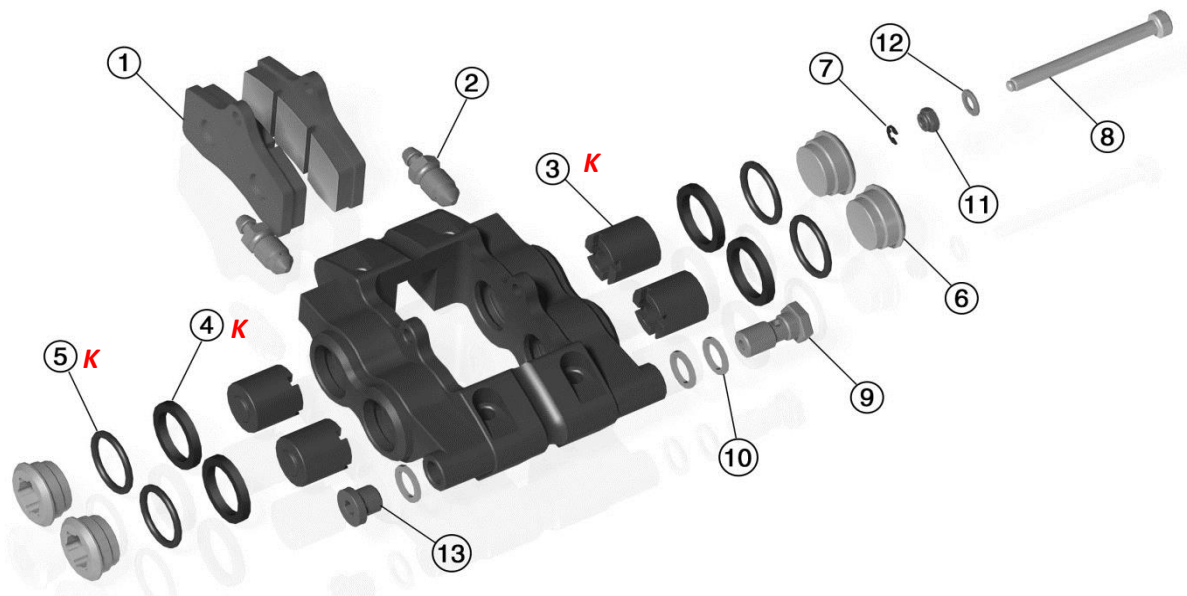

1	KIT-PAD-STRV2-NR	PASTIGLIA FRENO ANTERIORE STR-V2 NERA (10 pezzi) <i>STR-V2 FRONT BRAKE PAD BLACK (10 pieces)</i>	€ 194,50
2	KIT-VT-OL10BR	VITE SPURGO FRENO M10 (10 pezzi) <i>SCREW BREATHER M10 (10 pieces)</i>	€ 41,00
3	KIT-BRK-CALPS19	PISTONE PINZA FRENO Ø19MM (10 pezzi) <i>BRAKE CALIPER PISTON Ø19MM (10 pieces)</i>	€ 114,50
4	KIT-VT-SQ1925	GUARNIZIONE SEZIONE QUADRA Ø19x25MM (50 pezzi) <i>SQUARE SECTION GASKET Ø19x25MM (50 pieces)</i>	€ 39,00
5	KIT-VT-OR19	O-RING Ø19MM (50 pezzi) <i>O-RING Ø19MM (50 pieces)</i>	€ 14,00
6	KIT-BRK-CALCAP19	TAPPO PINZA FRENO Ø19MM (10 pezzi) <i>BRAKE CALIPER CAP Ø19MM (10 pieces)</i>	€ 104,00
7	KIT-VT-SG3	SEEGER Ø3,2MM (50 pezzi) <i>SEEGER Ø3,2MM (50 pieces)</i>	€ 12,00
8	KIT-BRK-STRV1SFP	VITE SICUREZZA PASTIGLIA FRENO STR-V1 (10 pezzi) <i>STR-V1 BRAKE PAD SAFETY PIN (10 pieces)</i>	€ 41,00
9	KIT-VT-OL10CN	VITE TUBO FRENO M10 (10 pezzi) <i>SCREW OIL PIPE CONNECTION M10 (10 pieces)</i>	€ 41,00
10	KIT-VT-WS1014	RONDELLA RAMATA Ø10x14MM (50 pezzi) <i>COPPER WASHER Ø10x14MM (50 pieces)</i>	€ 30,50
11	KIT-VT-NT05SL	DADO AUTOBLOCCANTE BASSO M5 (50 pezzi) <i>NUT SELFLOCK LOW M5 (50 pieces)</i>	€ 19,00
12	KIT-VT-WS0510	RONDELLA Ø5x10MM (50 pezzi) <i>WASHER Ø5x10MM (50 pieces)</i>	€ 15,00
13	KIT-VT-OL10CP	TAPPO OLIO M10 (10 pezzi) <i>THREADED OIL CAP M10 (10 pieces)</i>	€ 15,00
K	KIT-BRK-SMV2CALREV	Kit revisione pinza freno STR.V2 / MKB.V2 (per 1 pinza) <i>STR.V2 / MKB.V2 BRAKE CALIPER REVISION KIT (for 1 caliper)</i>	€ 59,00

PASTIGLIE | PADS

Codice <i>code</i>	Descrizione <i>description</i>	Mescola compound	Prezzo price
KIT-PAD-STRV2-GR	PASTIGLIA FRENO ANTERIORE STR-V2 VERDE (10 pezzi) OPTIONAL <i>STR-V2 FRONT BRAKE PAD RED (10 pieces) OPTIONAL</i>	SUPER MORBIDA <i>SUPER SOFT</i>	€ 287,50
KIT-PAD-STRV2-NR	PASTIGLIA FRENO ANTERIORE STR-V2 NERA (10 pezzi) <i>STR-V2 FRONT BRAKE PAD BLACK (10 pieces)</i>	MEDIA <i>MEDIUM</i>	€ 194,50
KIT-PAD-STRV2-BL	PASTIGLIA FRENO ANTERIORE STR-V2 BLU (10 pezzi) OPTIONAL <i>STR-V2 FRONT BRAKE PAD BLU (10 pieces) OPTIONAL</i>	DURA <i>HARD</i>	€ 205,00