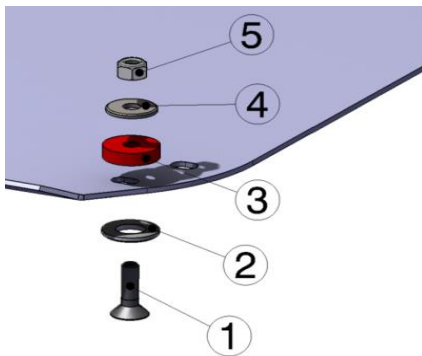

PIANALI | FLOOR PLATES

Codice <i>code</i>	Descrizione <i>description</i>	Prezzo (IVA escl.) <i>price (excl. VAT)</i>
FLP-RCNEVO	PIANALE RACING EVO <i>RACING EVO FLOOR PLATE</i>	 € 74,00
FLP-RCEFBR-D4	PIANALE RACING EVO IN FIBRA D4 - MORBIDO (verde) <i>FIBER D4 RACING EVO FLOOR PLATE - SOFT (green)</i>	 € 124,00
FLP-RCEFBR-D5	PIANALE RACING EVO IN FIBRA D5 - MEDIO (rosso) <i>FIBER D5 RACING EVO FLOOR PLATE - MEDIUM (red)</i>	
FLP-RCEFBR-D6	PIANALE RACING EVO IN FIBRA D6 - DURO (blu) <i>FIBER D6 RACING EVO FLOOR PLATE - HARD (blue)</i>	
FLP-MK	PIANALE MINIKART <i>MINIKART FLOOR PLATE</i>	 € 59,00
KIT-VT-FLPCAP	TAPPO PIANALE (50 pezzi) <i>FLOOR PLATE CAP (50 pieces)</i>	 € 41,00

1	KIT-VT-SC0620SH	VITE TESTA SVASATA M6x20MM (50 pezzi) <i>SCREW COUNTERSUNK HEAD M6x20MM (50 pieces)</i>	€ 23,00
2	KIT-VT-WS1020	RONDELLA Ø10x20MM (50 pezzi) <i>WASHER Ø10x20MM (50 pieces)</i>	€ 15,00
3	KIT-VT-SB0620	SILENTBLOCK Ø6xØ20xH5MM (50 pezzi) <i>SILENTBLOCK Ø6xØ20xH5MM (50 pieces)</i>	€ 30,50
4	KIT-VT-WS0618	RONDELLA Ø6x18MM (50 pezzi) <i>WASHER Ø6x18MM (50 pieces)</i>	€ 15,00
5	KIT-VT-NT06SL	DADO AUTOBLOCCANTE BASSO M6 (50 pezzi) <i>NUT SELFLOCK LOW M6 (50 pieces)</i>	€ 19,00