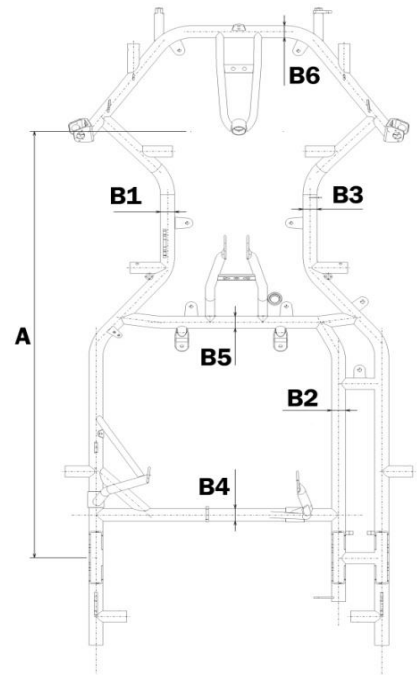

TELAI | CHASSIS

TELAI CHASSIS		
DRAGON EVO 3 XS1 	A	1045 mm
	A (DD2)	1045 mm
	B1	∅ 30 mm
	B2	
	B3	
	B4	
	B5	
B6		
DRAGON EVO 3 XS3 	A	1045 mm
	B1	∅ 30 mm
	B2	
	B3	
	B4	
	B5	
	B6	
FIGHTER XS1 	A	1045
	B1	∅ 30 mm
	B2	
	B3	
	B4	∅ 32 mm
	B5	
	B6	
FIGHTER XS3 	A	1045
	B1	∅ 30 mm
	B2	
	B3	
	B4	∅ 32 mm
	B5	
	B6	
MONSTER EVO 3 	A (vers. MK950)	950 mm
	B1	∅ 28 mm
	B2	
	B3	
	B4	
	B5	
	B6	
DARK EVO 	A	1050 mm
	B1	∅ 30 mm
	B2	
	B3	
	B4	
	B5	
	B6	
BABY 	A	800 mm
	B1	∅ 28 mm
	B2	
	B3	
	B4	
	B5	
	B6	