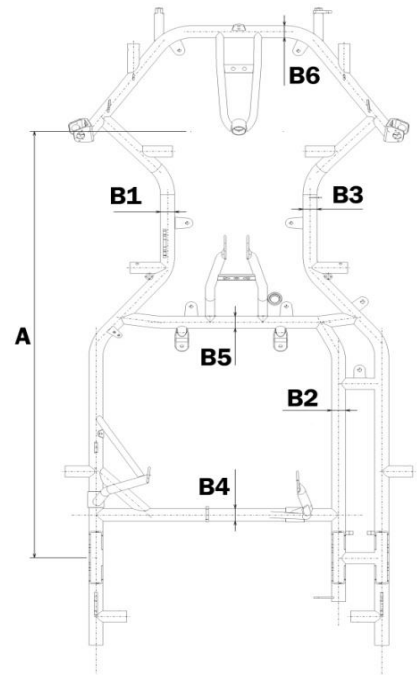

TELAI | CHASSIS

TELAI CHASSIS		
DRAGON EVO 3 XS1 	A	1045 mm
	A (DD2)	1045 mm
	B1	∅ 30 mm
	B2	
	B3	
	B4	
	B5	
B6		
DRAGON EVO 3 XS3 	A	1045 mm
	B1	∅ 30 mm
	B2	
	B3	
	B4	
	B5	
	B6	
FIGHTER XS1 	A	1045
	B1	∅ 30 mm
	B2	
	B3	
	B4	∅ 32 mm
	B5	
	B6	
FIGHTER XS3 	A	1045
	B1	∅ 30 mm
	B2	
	B3	
	B4	∅ 32 mm
	B5	
	B6	
MONSTER EVO 3 	A (vers. MK950)	950 mm
	B1	∅28 mm
	B2	
	B3	
	B4	
	B5	
	B6	
DARK EVO 	A	1050 mm
	B1	∅30 mm
	B2	
	B3	
	B4	
	B5	
	B6	
BABY 	A	800 mm
	B1	∅28 mm
	B2	
	B3	
	B4	
	B5	
	B6	